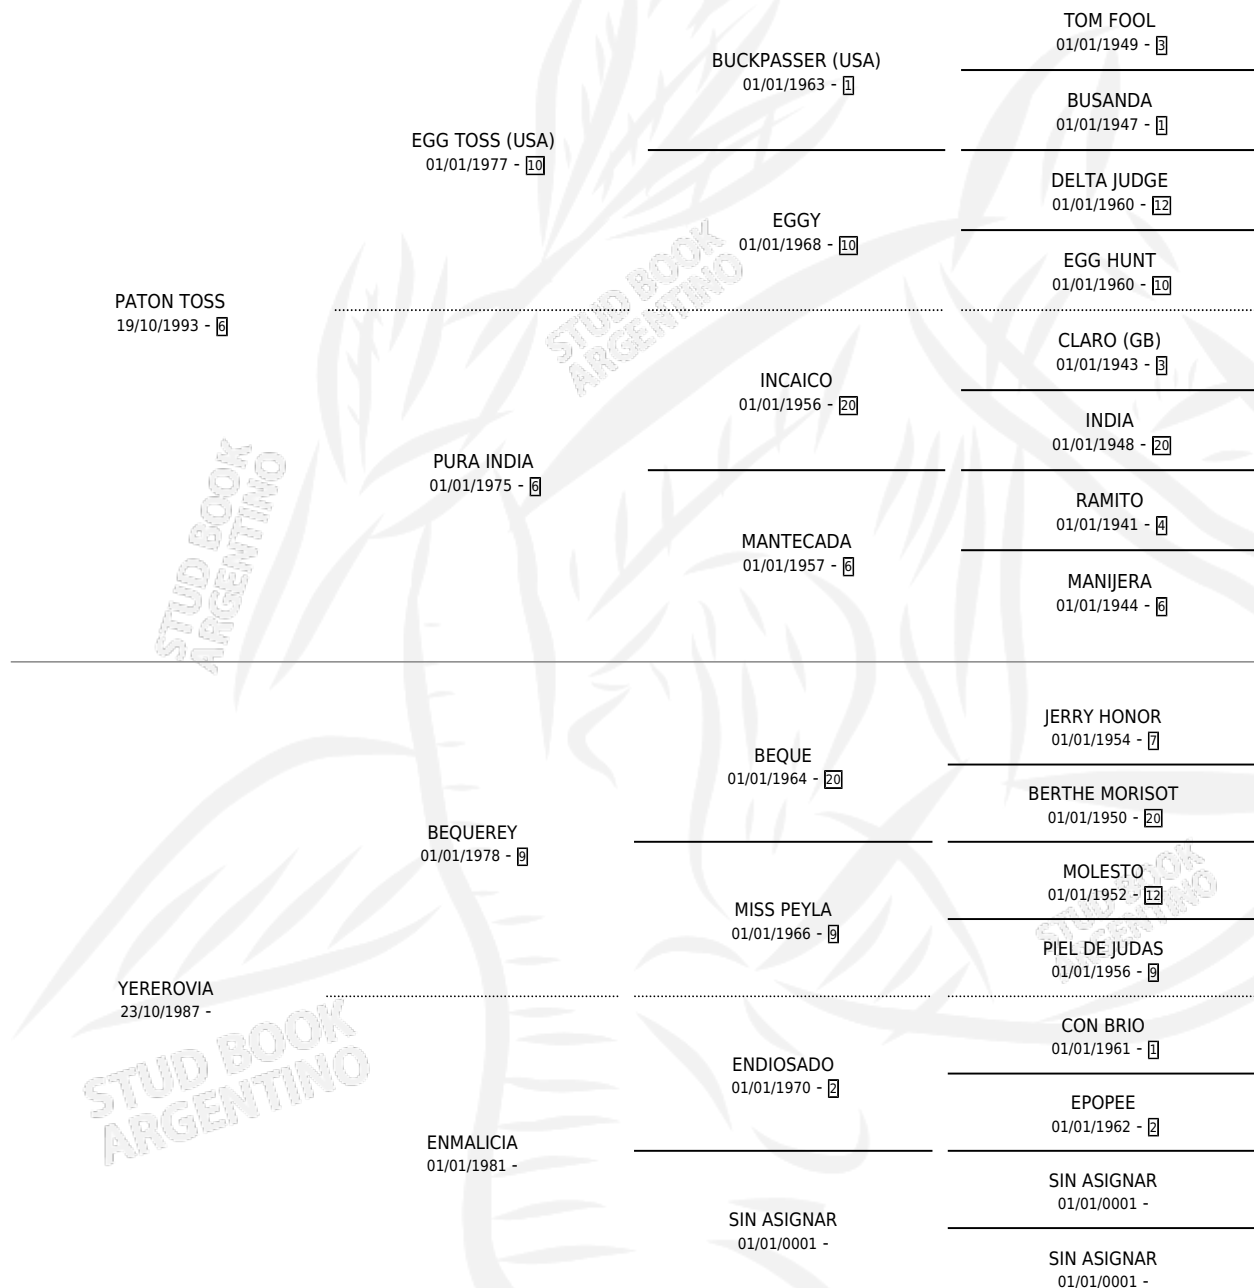

PUATARARA

por **PATON TOSS** y **YEREROVIA** por **BEQUEREY**

Argentina · Macho · Zaino Colorado · SP · 10/09/2000
Familia · Volumen 37

ESTADO

TIPIFICACIÓN SANGUÍNEA	X
TIPIFICACIÓN POR ADN	X
PASAPORTE	X
IDENTIFICACIÓN POR MICROCHIP	X
REPRODUCTOR	X

Lugar de nacimiento: La Colorada

Criador: La Colorada

PEDIGREE