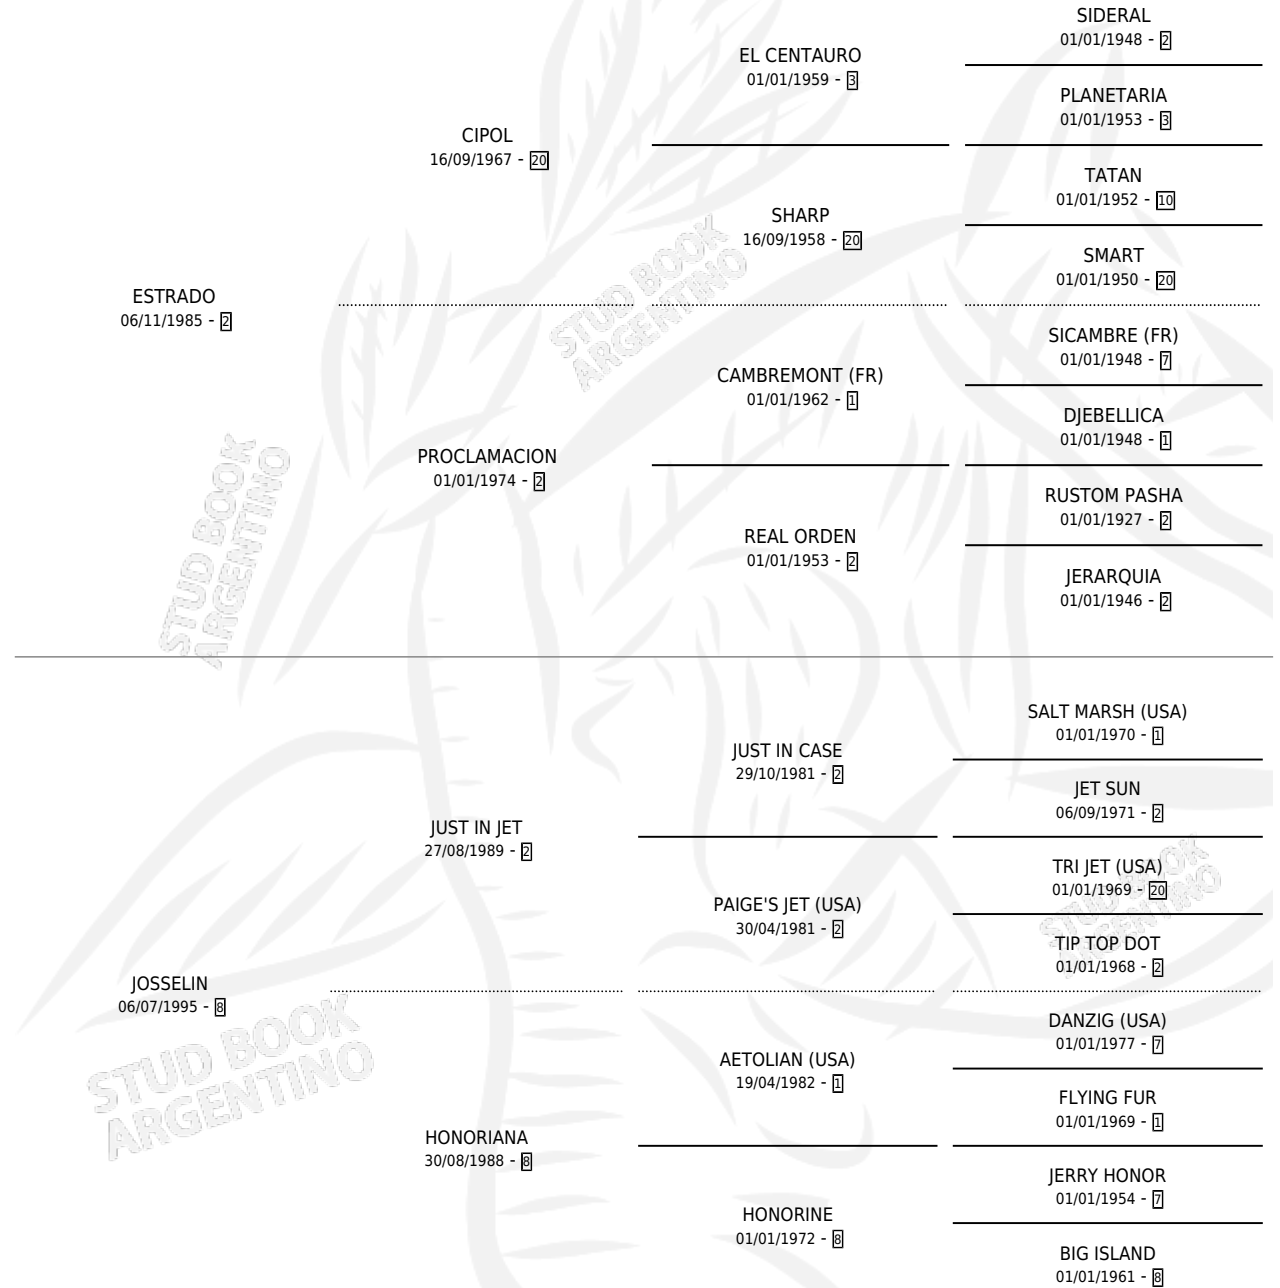

ESTRAGO

por **ESTRADO** y **JOSELIN** por **JUST IN JET**

Argentina · Macho · Tordillo · SP · 12/11/2000
Familia 8-a · Volumen 37

ESTADO

TIPIFICACIÓN SANGUÍNEA	✓
TIPIFICACIÓN POR ADN	X
PASAPORTE	X
IDENTIFICACIÓN POR MICROCHIP	X
REPRODUCTOR	X

Lugar de nacimiento: Sin Igual

Criador: Sin dato

PEDIGREE

CAMPAÑA

Solo carreras oficiales de Argentina

POR EDAD

EDAD	CC	1°	2°	3°	4°	5°	NP	CLC	CLG	CLCG1	CLGG1	IMPORTE	GANANCIA / CC
6 AÑOS	3	0	1	0	0	1	1	0	0	0	0	\$4,100	\$1,367
TOTALES	3	0	1	0	0	1	1	0	0	0	0	\$4,100	\$1,367
%		0.0%	33.3%	0.0%	0.0%	33.3%	33.3%	0.0%	0.0%	0.0%	0.0%		