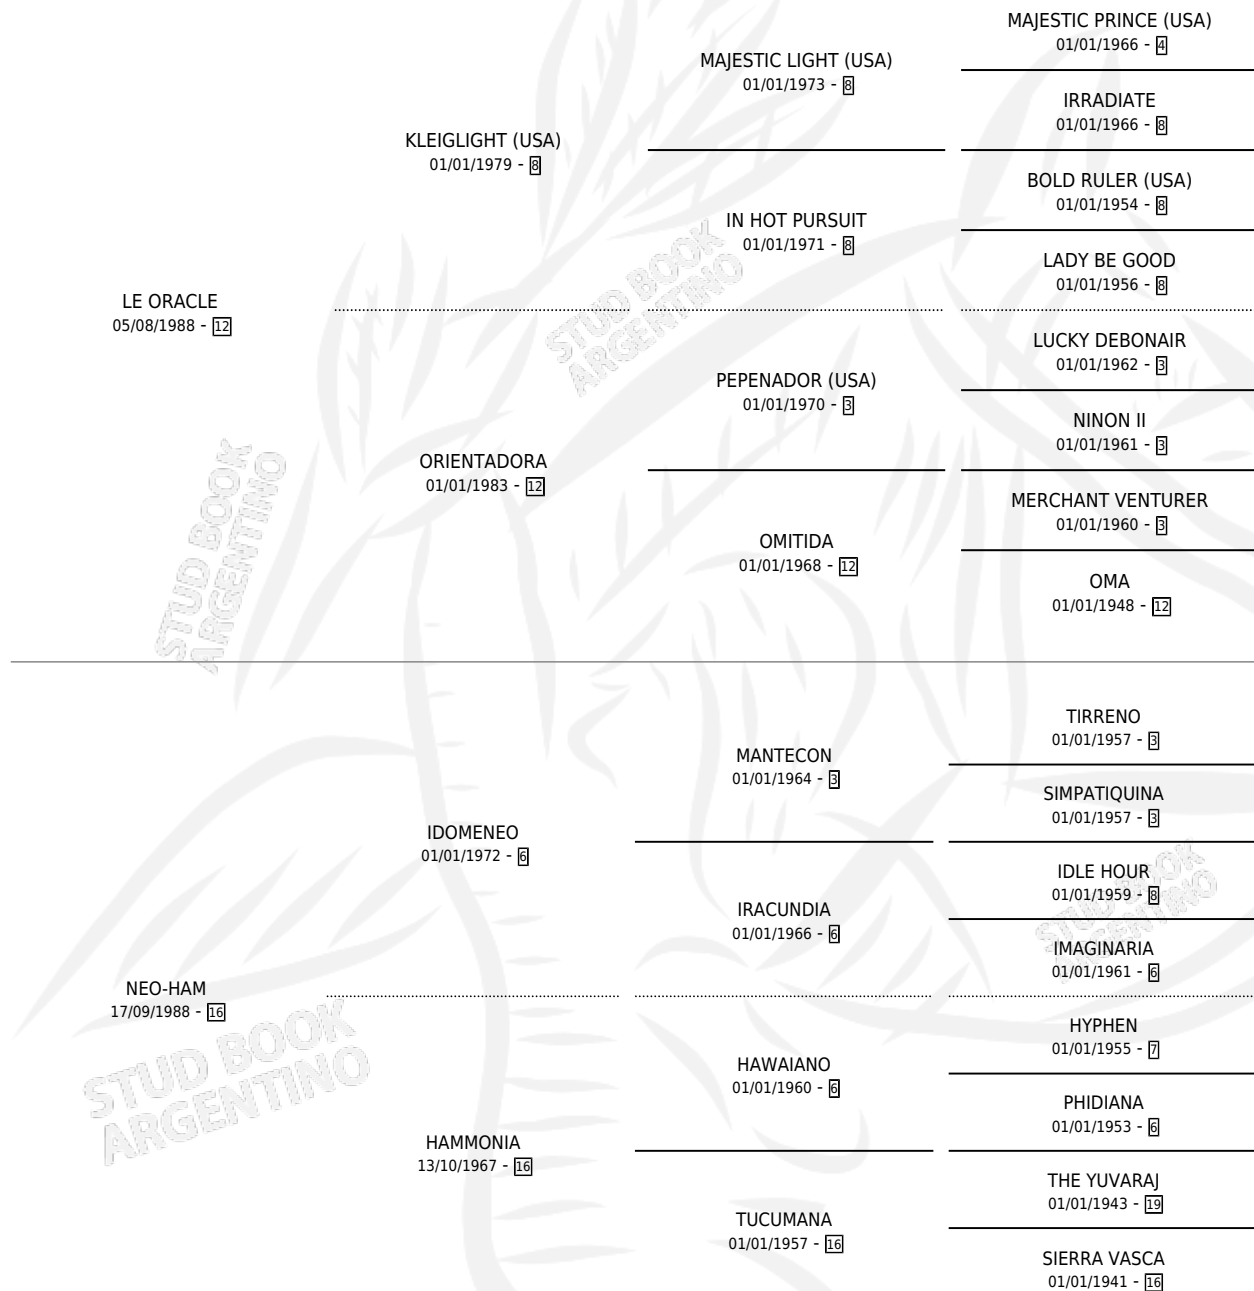

NEOTAN

por LE ORACLE y NEO-HAM por IDOMENEO

Argentina · Hembra · Zaino · SP · 25/10/2000
Familia 16-e · Volumen 37

ESTADO

TIPIFICACIÓN SANGUÍNEA	✓
TIPIFICACIÓN POR ADN	X
PASAPORTE	X
IDENTIFICACIÓN POR MICROCHIP	X
REPRODUCTOR	✓

Lugar de nacimiento: Las Telas

Criador: Sin dato

PEDIGREE

CAMPAÑA

Solo carreras oficiales de Argentina

POR EDAD

EDAD	CC	1°	2°	3°	4°	5°	NP	CLC	CLG	CLCG1	CLGG1	IMPORTE	GANANCIA / CC
3 AÑOS	1	0	0	0	0	0	1	0	0	0	0	\$0	\$0
TOTALES	1	0	0	0	0	0	1	0	0	0	0	\$0	\$0
%		0.0%	0.0%	0.0%	0.0%	0.0%	100%	0.0%	0.0%	0.0%	0.0%		