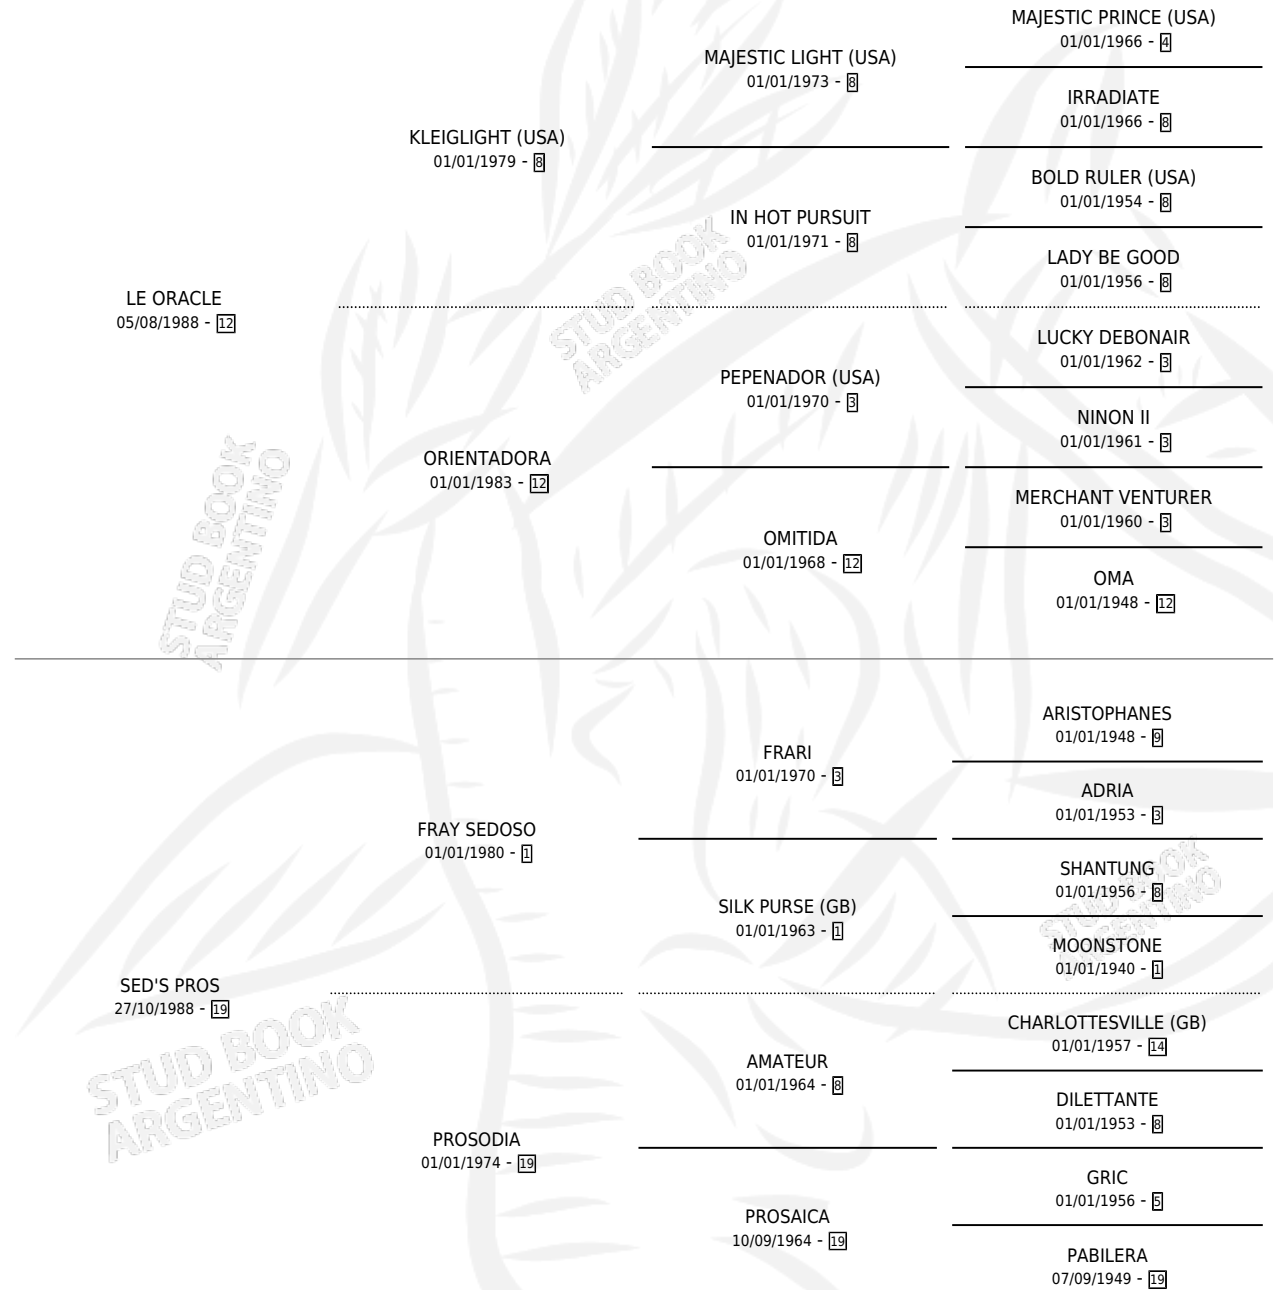

SUREÑO PROS

por LE ORACLE y SED'S PROS por FRAY SEDOSO

Argentina · Macho · Tordillo · SP · 31/10/2000
Familia 19-c · Volumen 37

ESTADO

TIPIFICACIÓN SANGUÍNEA	X
TIPIFICACIÓN POR ADN	X
PASAPORTE	X
IDENTIFICACIÓN POR MICROCHIP	X
REPRODUCTOR	X

Lugar de nacimiento: Las Telas

Criador: Sin dato

PEDIGREE

SUREÑO PROS

Datos oficiales del Stud Book Argentino

Documento generado el 05/05/2026

studbook.org.ar