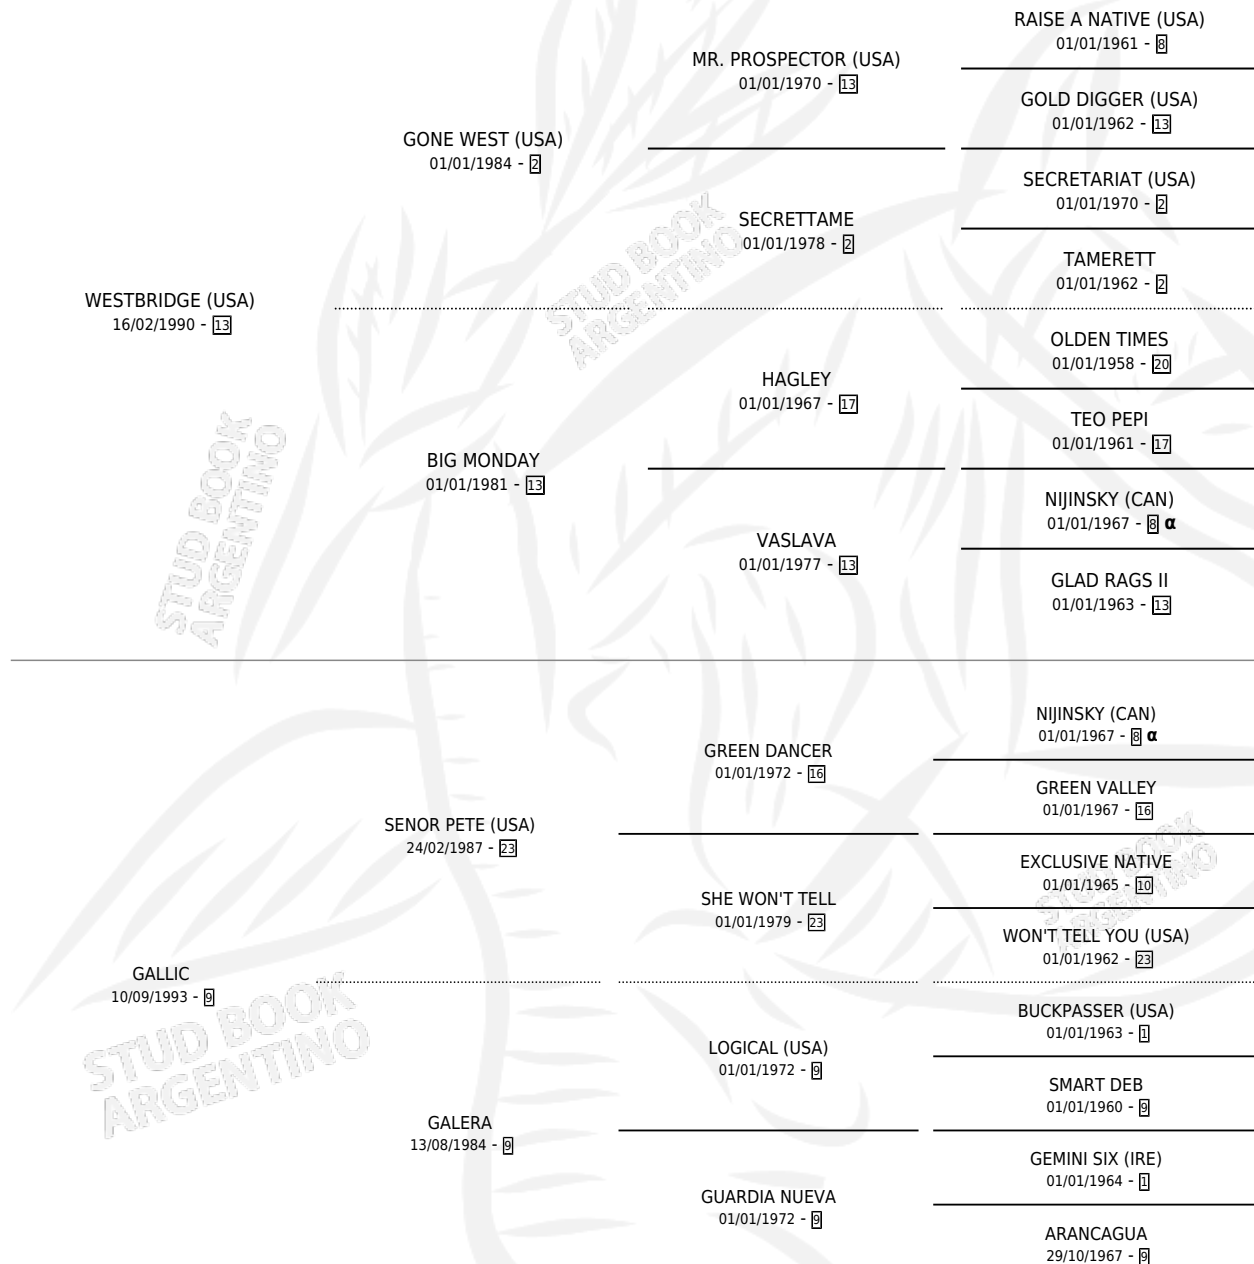

GALO WEST

por WESTBRIDGE (USA) y GALLIC por SENOR PETE (USA)

Argentina · Macho · Zaino · SP · 27/10/2000
Familia 9-h · Volumen 37

ESTADO

TIPIFICACIÓN SANGUÍNEA	✓
TIPIFICACIÓN POR ADN	X
PASAPORTE	X
IDENTIFICACIÓN POR MICROCHIP	X
REPRODUCTOR	X

Lugar de nacimiento: Las Telas

Criador: Sin dato

PEDIGREE

INBREEDING : α

CAMPAÑA

Solo carreras oficiales de Argentina

POR EDAD

EDAD	CC	1°	2°	3°	4°	5°	NP	CLC	CLG	CLCG1	CLGG1	IMPORTE	GANANCIA / CC
3 AÑOS	8	0	0	0	0	1	7	0	0	0	0	\$320	\$40
4 AÑOS	3	0	0	0	0	0	3	0	0	0	0	\$0	\$0
TOTALES	11	0	0	0	0	1	10	0	0	0	0	\$320	\$29
%		0.0%	0.0%	0.0%	0.0%	9.1%	90.9%	0.0%	0.0%	0.0%	0.0%		