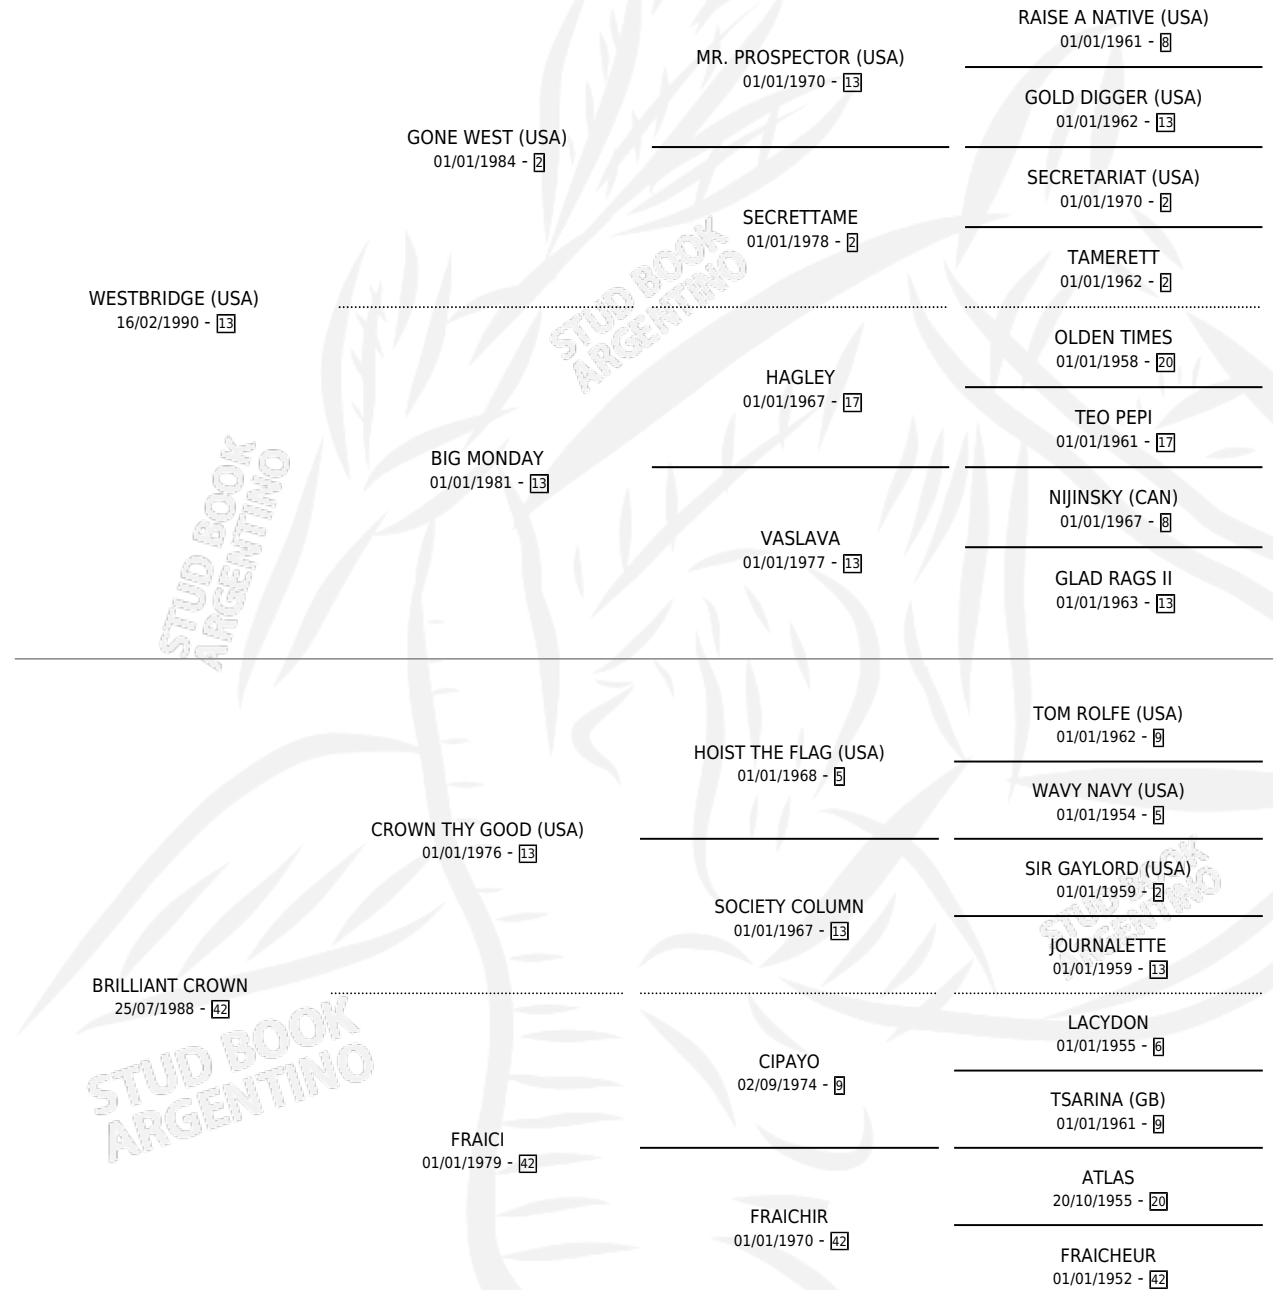

GRAN WEST

por WESTBRIDGE (USA) y BRILLIANT CROWN por CROWN THY GOOD (USA)

Argentina · Hembra · Zaino · SP · 22/10/2000
Familia 42 · Volumen 37

ESTADO

TIPIFICACIÓN SANGUÍNEA	✓
TIPIFICACIÓN POR ADN	✓
PASAPORTE	X
IDENTIFICACIÓN POR MICROCHIP	X
REPRODUCTOR	✓

Lugar de nacimiento: Las Telas
Criador: Zappetini Susana Beatriz

~

HIJOS

	MACHOS	HEMBRAS
7 NACIERON	4	3
5 CORRIERON	3	2
5 GANARON	3	2

0	0	0
GANADORES CL	GANADORES GR	GANADORES G1

PEDIGREE

CAMPAÑA

Solo carreras oficiales de Argentina

Ganadora de 2 carreras en Palermo y La Plata - \$20,396, a los 3 y 4 años.

POR DISTANCIA

HIPODROMO	CC	1°	2°	3°	4°	5°	NP	CLC	CLG	CLCG1	CLGG1	IMPORTE
LA PLATA	10	1	1	0	1	3	4	0	0	0	0	\$11,176
1100 MTS	4	1	0	0	0	1	2	0	0	0	0	\$8,336
1200 MTS	1	0	0	0	0	1	0	0	0	0	0	\$336
1000 MTS	5	0	1	0	1	1	2	0	0	0	0	\$2,504
PALERMO	2	1	0	0	0	1	0	0	0	0	0	\$8,500
1000 MTS	2	1	0	0	0	1	0	0	0	0	0	\$8,500
SAN ISIDRO	2	0	0	0	1	0	1	0	0	0	0	\$720
1200 MTS	1	0	0	0	0	0	1	0	0	0	0	\$0
1000 MTS	1	0	0	0	1	0	0	0	0	0	0	\$720

SERVICIOS

Servicios **9** / Nacimientos **7** / Efectividad **77.78%**

PADRILLO	PRODUCTO	CRIADOR	1ER SERVICIO	ÚLTIMO SERVICIO
QUE VIDA BUENA	∅		17/08/2015	17/08/2015
QUE VIDA BUENA	QUE CALLEJERA (H A, 03/10/2014) •MURIÓ EL 09/11/2015•	DON FLORENTINO	03/10/2013	03/10/2013
CATCHER IN THE RYE (IRE)	IRISH DERBY (M Z, 30/07/2013) •MURIÓ EL 07/01/2018•	DON FLORENTINO	15/08/2012	15/08/2012
ALPHA PLUS (USA)	DE LAS VEGAS (M Z, 04/11/2011)	DON FLORENTINO	10/11/2010	10/11/2010
ALPHA PLUS (USA)	DE LA CABEZA (M Z, 16/08/2010)	DON FLORENTINO	03/09/2009	03/09/2009
JOHANNESBURG (USA)	DE LA LUNA (H A, 06/08/2009) •MURIÓ EL 23/09/2015•	DON FLORENTINO	08/09/2008	08/09/2008
SLEW GIN FIZZ (USA)	SMALLVILLE (M Z, 11/08/2008)	DON FLORENTINO	28/08/2007	28/08/2007
PURE PRIZE (USA)	∅		28/08/2006	22/11/2006
IN CLASS (USA)	DE LA CALLE (H Z, 12/08/2006) •MURIÓ EL 07/06/2025•	DON FLORENTINO	20/08/2005	06/09/2005