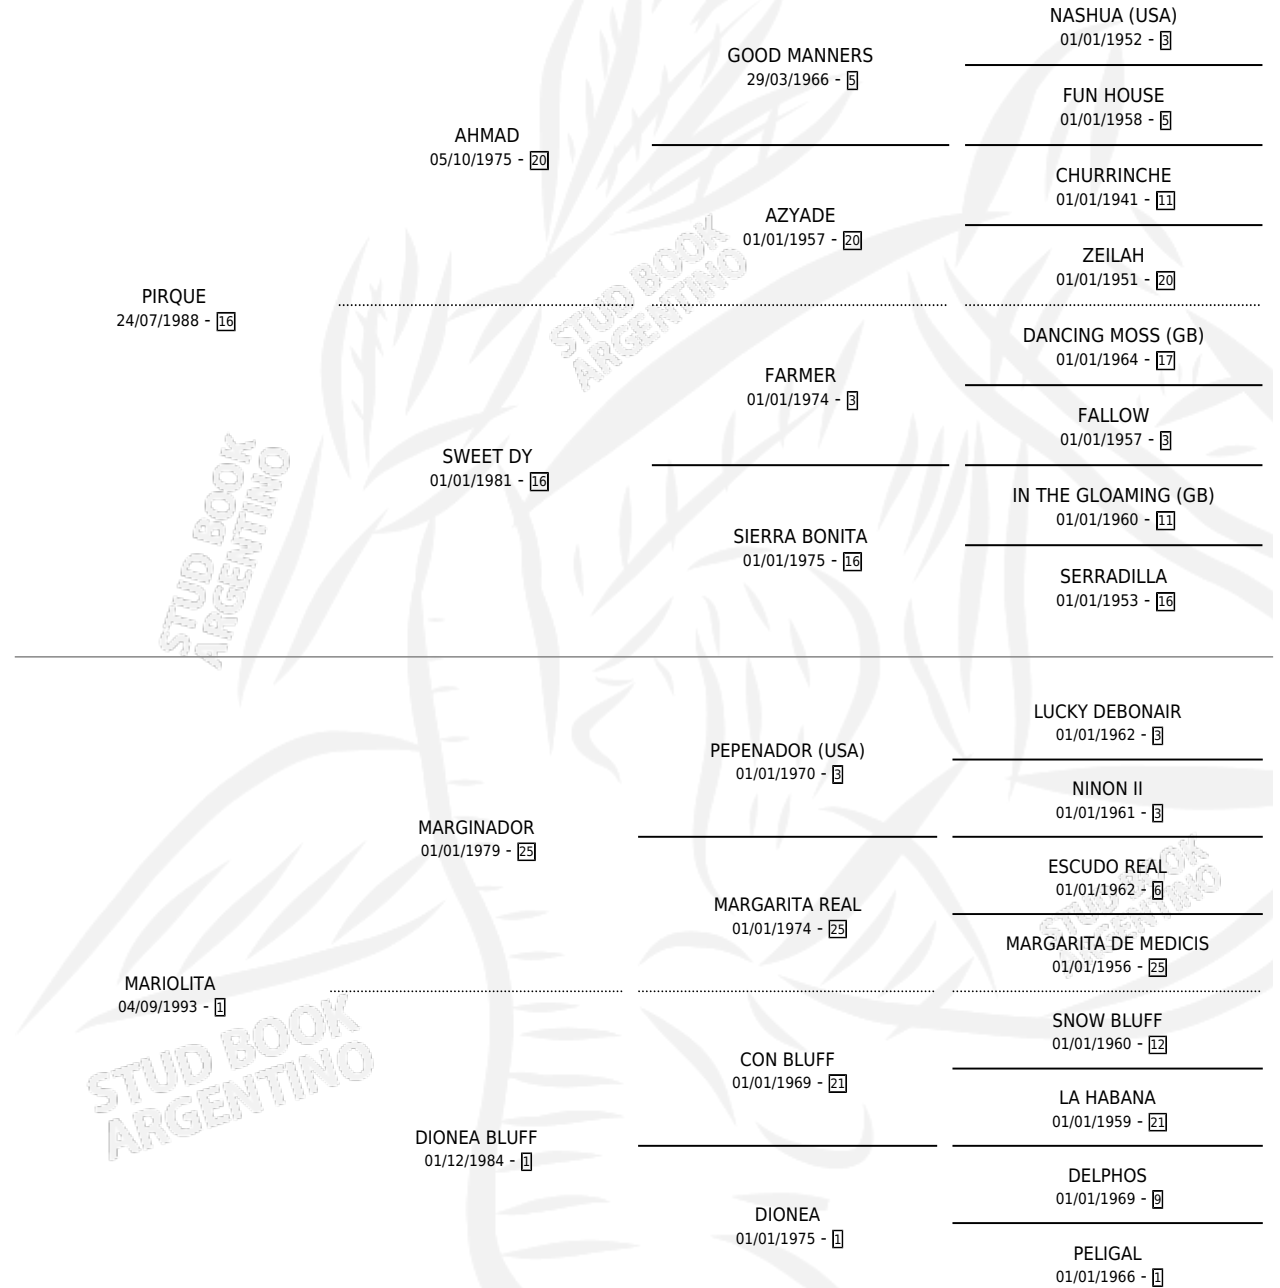

JLARION

por **PIRQUE** y **MARIOLITA** por **MARGINADOR**

Argentina · Macho · Alazan · SP · 02/11/2000
Familia 1-e · Volumen 37

ESTADO

TIPIFICACIÓN SANGUÍNEA	X
TIPIFICACIÓN POR ADN	X
PASAPORTE	X
IDENTIFICACIÓN POR MICROCHIP	X
REPRODUCTOR	X

Lugar de nacimiento: San Marcelo

Criador: Sin dato

PEDIGREE

JLARION

Datos oficiales del Stud Book Argentino

Documento generado el 06/05/2026

studbook.org.ar