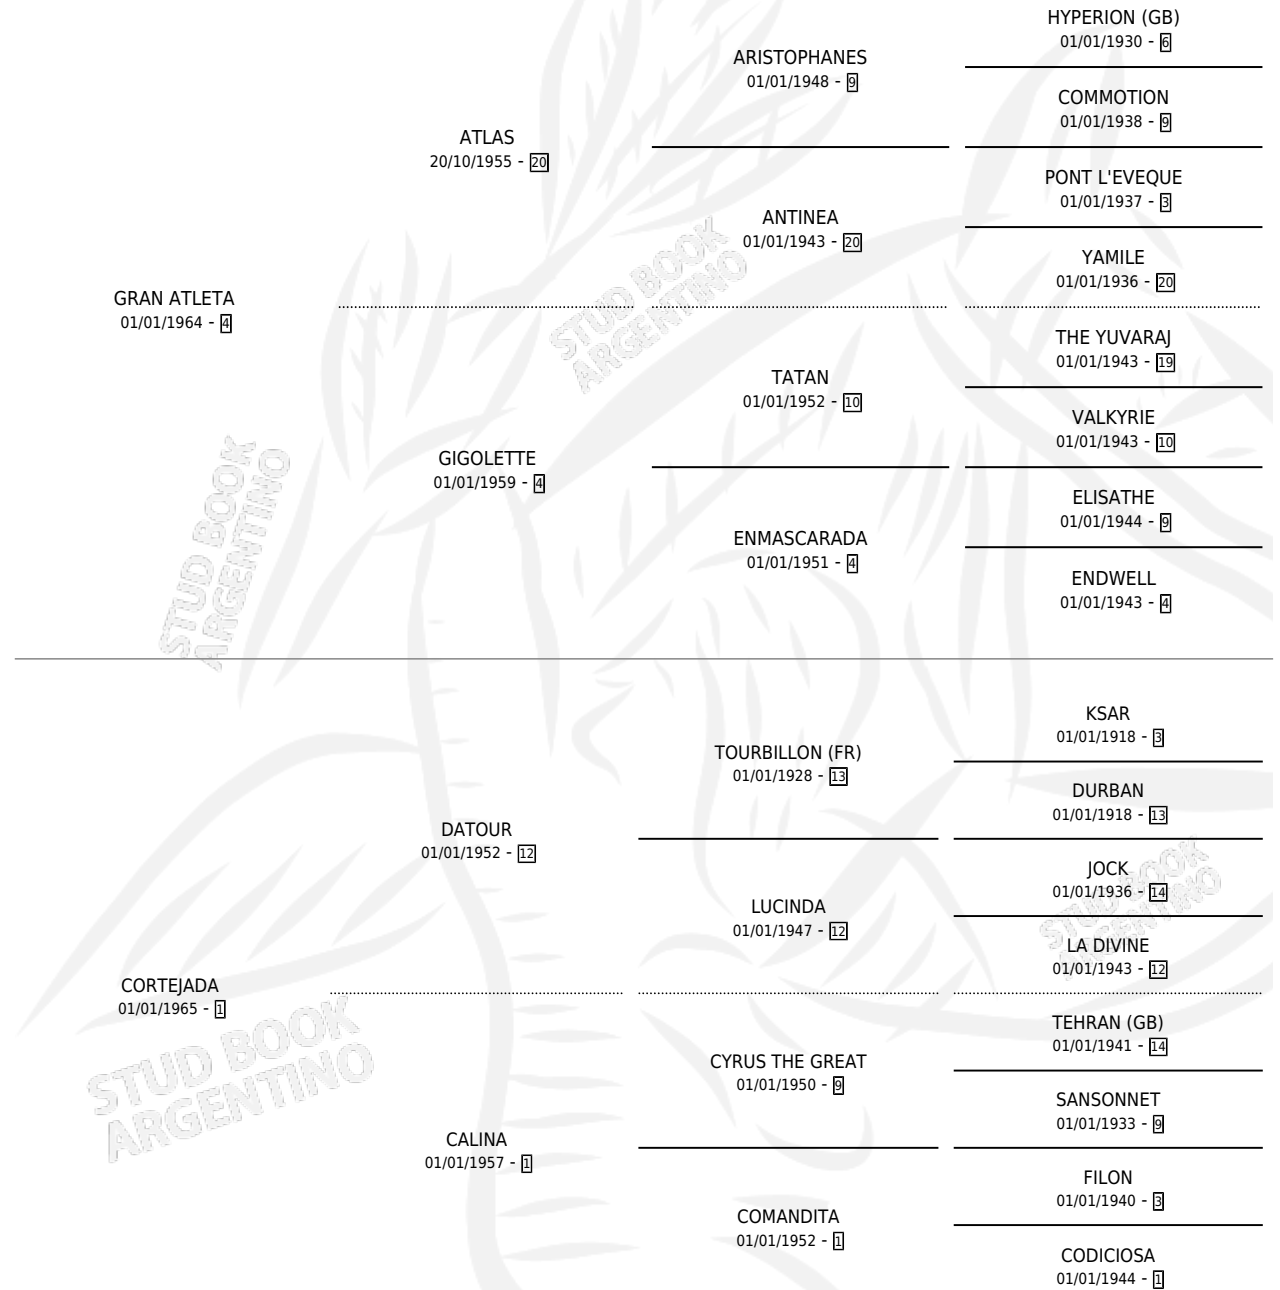

GRAN RESERVA

por GRAN ATLETA y CORTEJADA por DATOUR

Argentina · Hembra · Alazan · SP · 24/10/1973
Familia 1-j · Volumen 28

ESTADO

TIPIFICACIÓN SANGUÍNEA	X
TIPIFICACIÓN POR ADN	X
PASAPORTE	X
IDENTIFICACIÓN POR MICROCHIP	X
REPRODUCTOR	✓

Lugar de nacimiento: Campo particular

Criador: Sin dato

~

HIJOS

	MACHOS	HEMBRAS
5 NACIERON	3	2
4 CORRIERON	2	2
2 GANARON	2	0
0 GANADORES CL	0 GANADORES GR	0 GANADORES G1

PEDIGREE

**S**mientos **5** / Efectividad **62.50%**