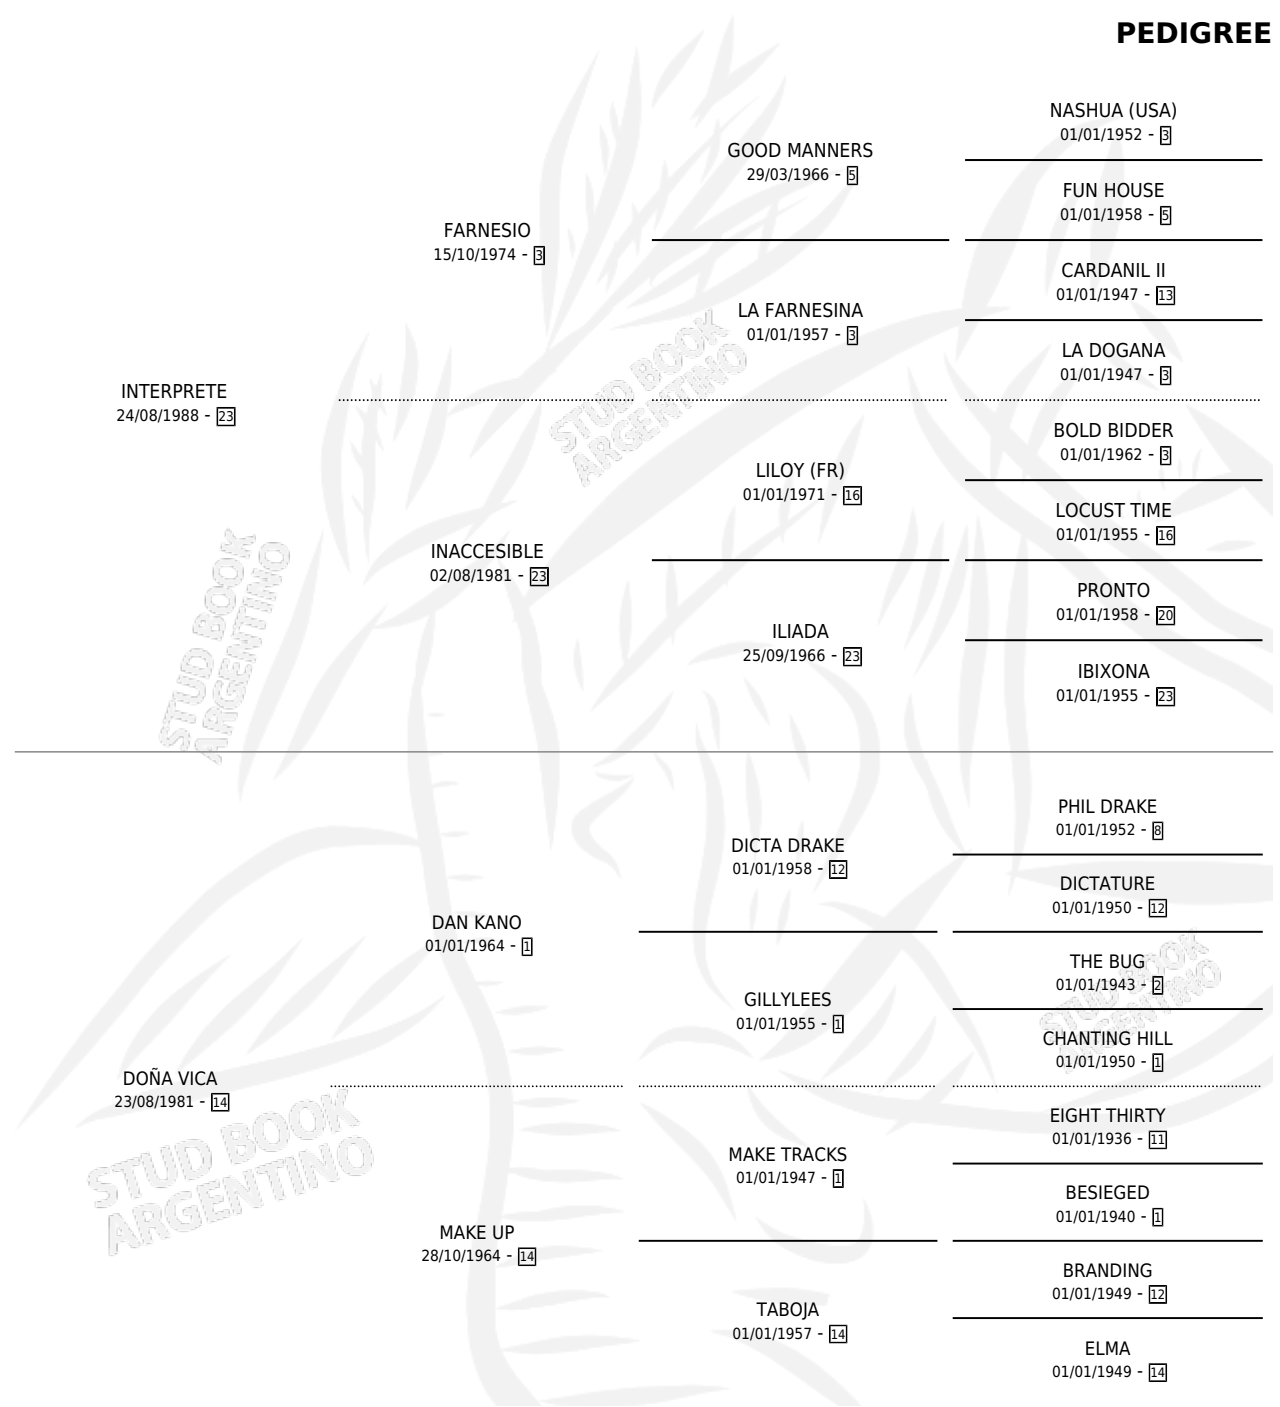

IVES

por INTERPRETE y DOÑA VICA por DAN KANO

Argentina · Macho · Zaino · SP · 28/10/2000
Familia 14 · Volumen 37

ESTADO

TIPIFICACIÓN SANGUÍNEA	✓
TIPIFICACIÓN POR ADN	✓
PASAPORTE	X
IDENTIFICACIÓN POR MICROCHIP	X
REPRODUCTOR	X

Lugar de nacimiento: El Paraiso

Criador: El Paraiso

PEDIGREE

CAMPAÑA

Solo carreras oficiales de Argentina

POR EDAD

EDAD	CC	1°	2°	3°	4°	5°	NP	CLC	CLG	CLCG1	CLGG1	IMPORTE	GANANCIA / CC
3 AÑOS	6	0	1	2	1	1	1	0	0	0	0	\$6,259	\$1,043
TOTALES	6	0	1	2	1	1	1	0	0	0	0	\$6,259	\$1,043
%		0.0%	16.7%	33.3%	16.7%	16.7%	16.7%	0.0%	0.0%	0.0%	0.0%		