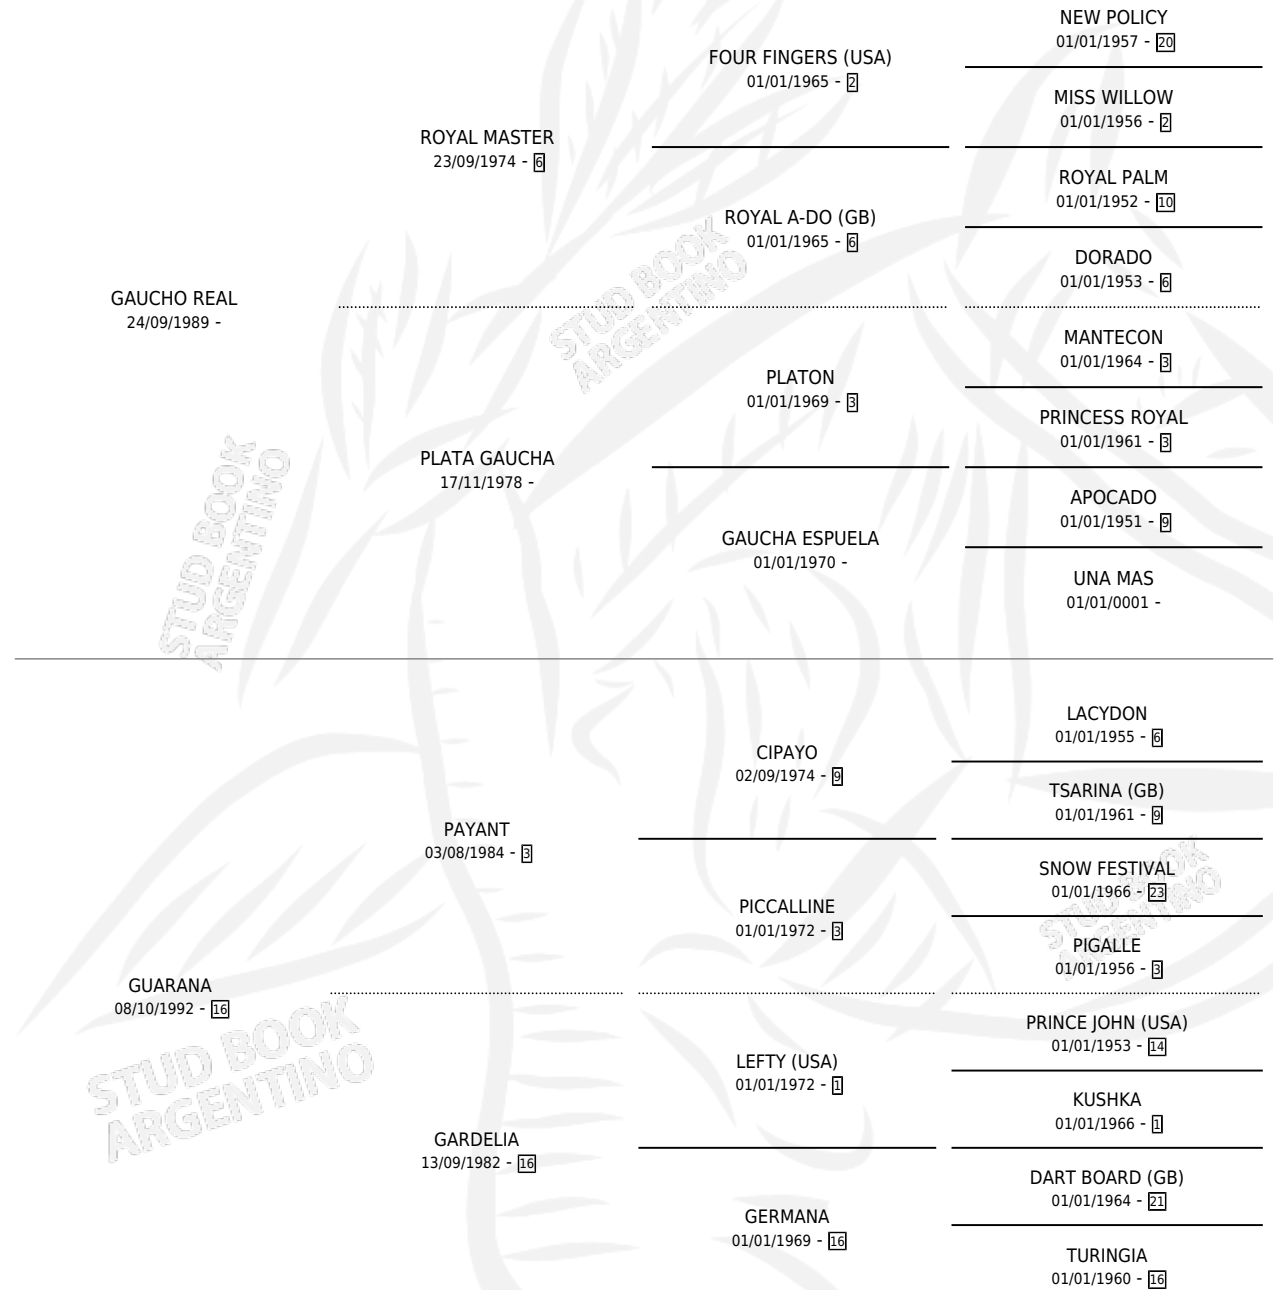

GAUCHO NUEVO

por GAUCHO REAL y GUARANA por PAYANT

Argentina · Macho · Zaino Doradillo · SP · 25/09/2000
Familia 16-e · Volumen 37

ESTADO

TIPIFICACIÓN SANGUÍNEA	✓
TIPIFICACIÓN POR ADN	X
PASAPORTE	X
IDENTIFICACIÓN POR MICROCHIP	X
REPRODUCTOR	X

Lugar de nacimiento: Don Camilo M.g.

Criador: Iturralde Ataliva Luis

PEDIGREE