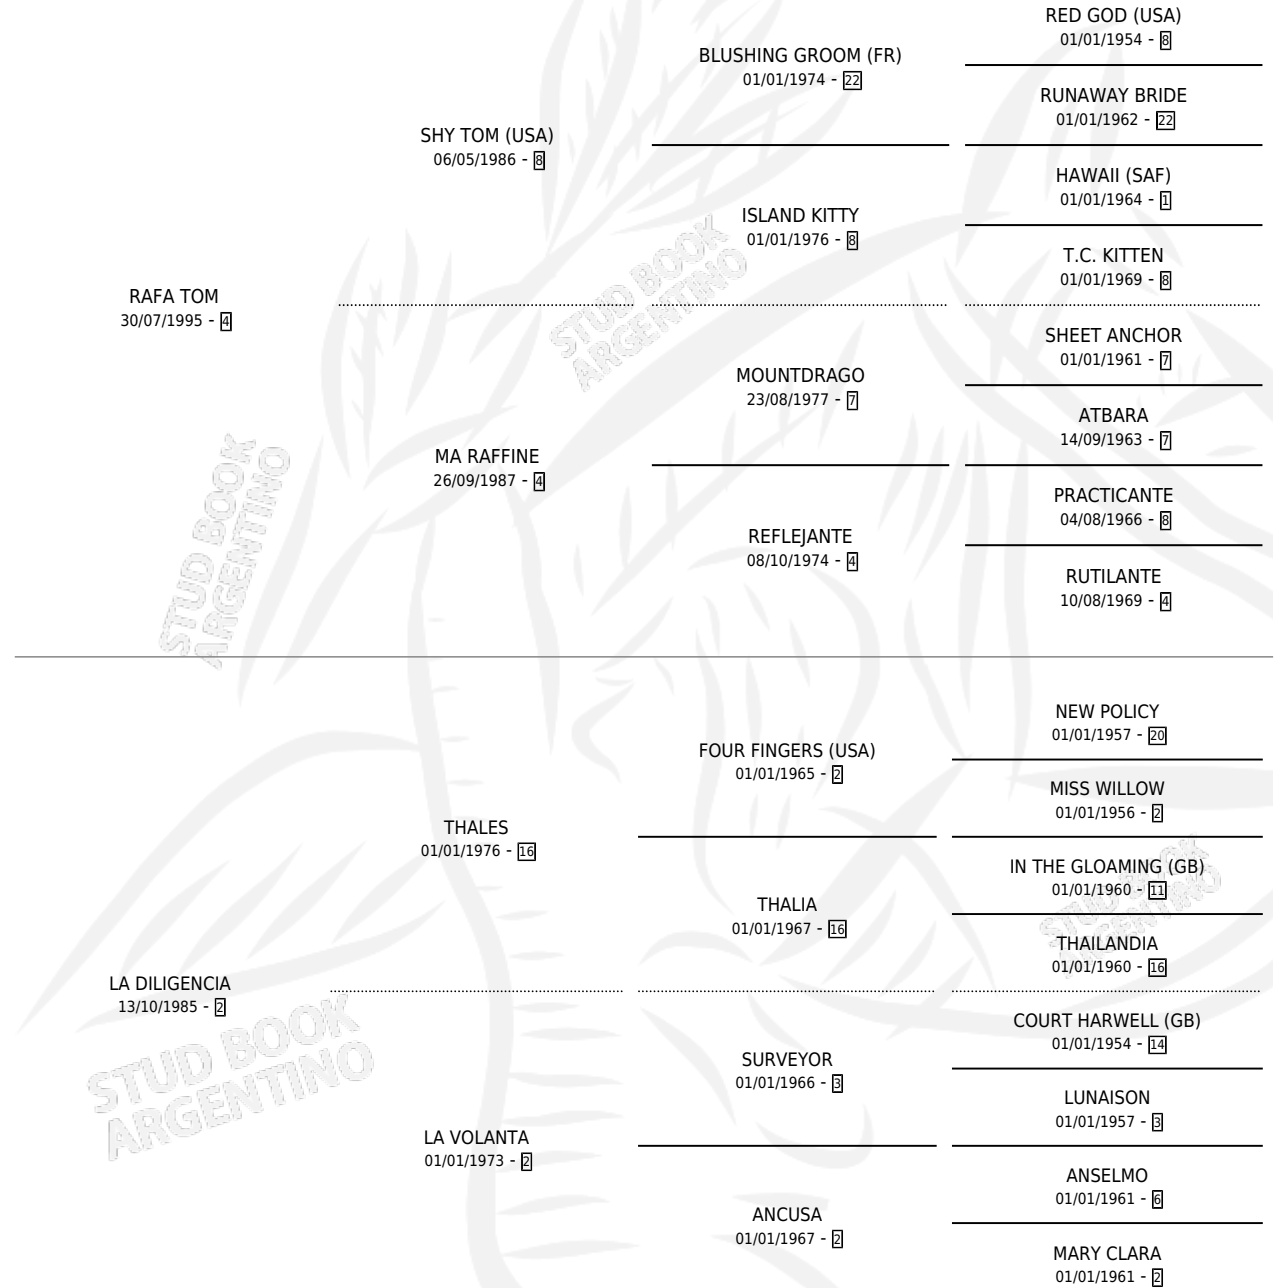

FRACTURITA

por RAFA TOM y LA DILIGENCIA por THALES

Argentina · Hembra · Alazan · SP · 09/08/2000
Familia 2-g · Volumen 37

ESTADO

TIPIFICACIÓN SANGUÍNEA	X
TIPIFICACIÓN POR ADN	X
PASAPORTE	X
IDENTIFICACIÓN POR MICROCHIP	X
REPRODUCTOR	X

Lugar de nacimiento: El Tio

Criador: El Tio

PEDIGREE

FRACTURITA

Datos oficiales del Stud Book Argentino

Documento generado el 07/05/2026

studbook.org.ar