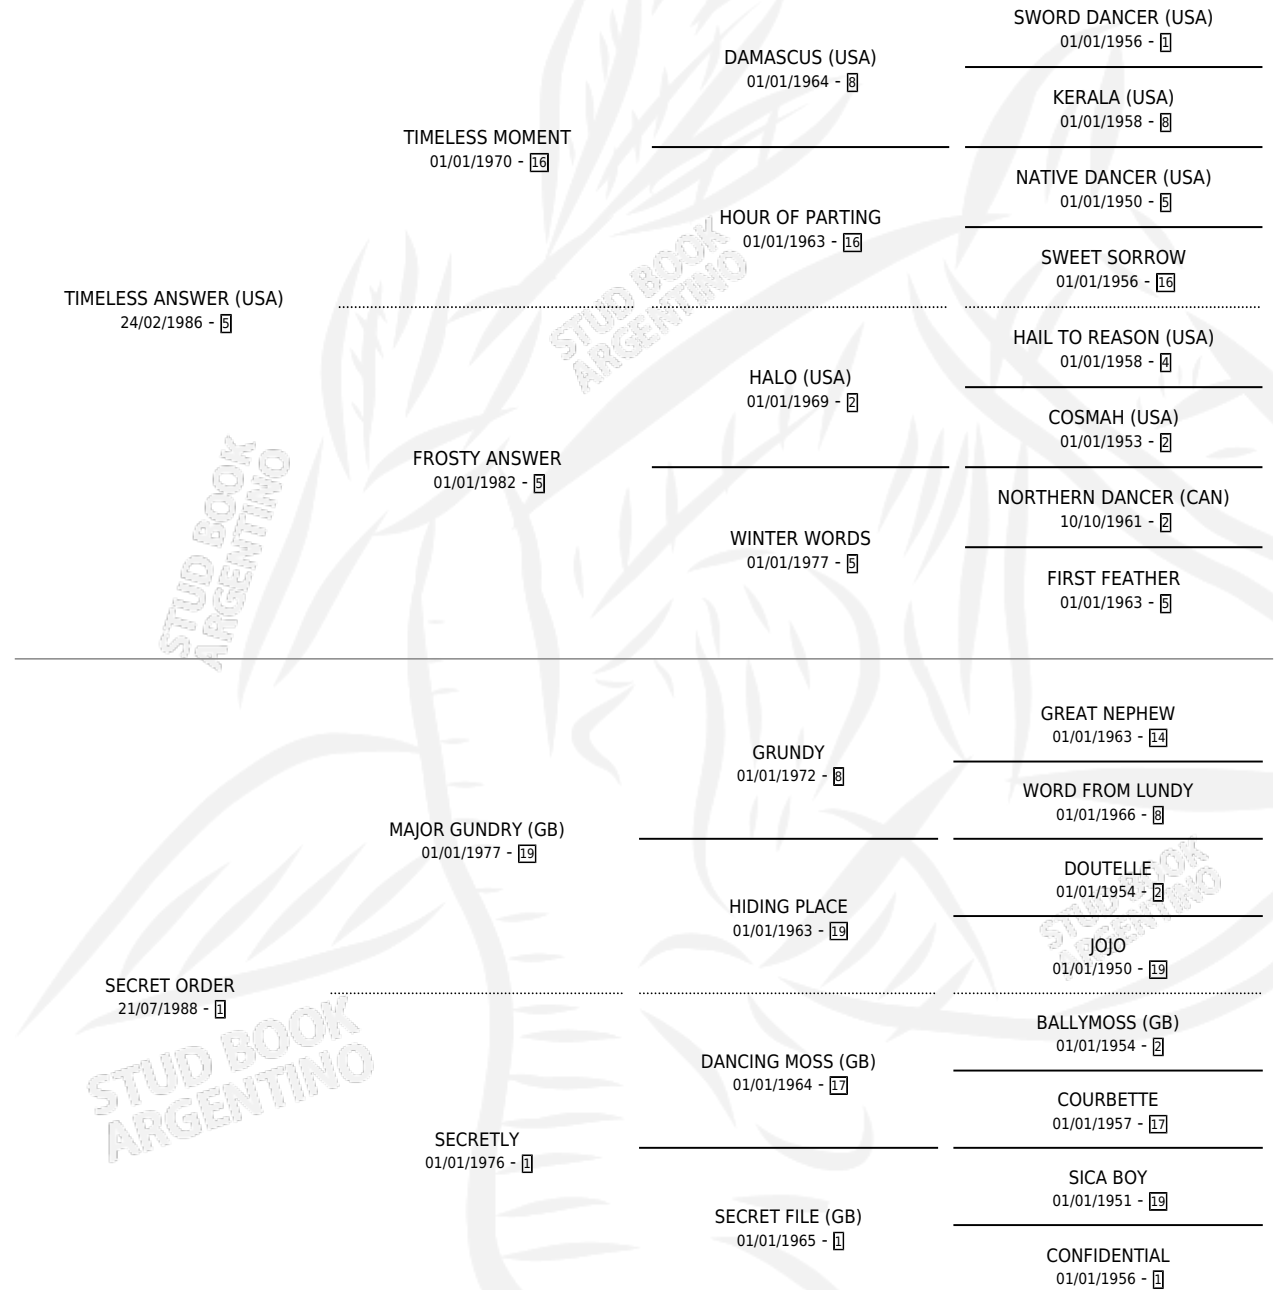

SECRET POLIEE

por TIMELESS ANSWER (USA) y SECRET ORDER por
MAJOR GUNDRY (GB)

Argentina · Macho · Alazan · SP · 27/09/2000
Familia 1 · Volumen 37

ESTADO

TIPIFICACIÓN SANGUÍNEA	✓
TIPIFICACIÓN POR ADN	X
PASAPORTE	X
IDENTIFICACIÓN POR MICROCHIP	X
REPRODUCTOR	X

Lugar de nacimiento: Las Ortigas
Criador: Sin dato

PEDIGREE

EXPORTACIÓN / IMPORTACIÓN

FECHA	MOVIMIENTO	PAÍS
20/02/2001	EXPORTADO	CHILE

SECRET POLIEE

Datos oficiales del Stud Book Argentino

Documento generado el 11/05/2026