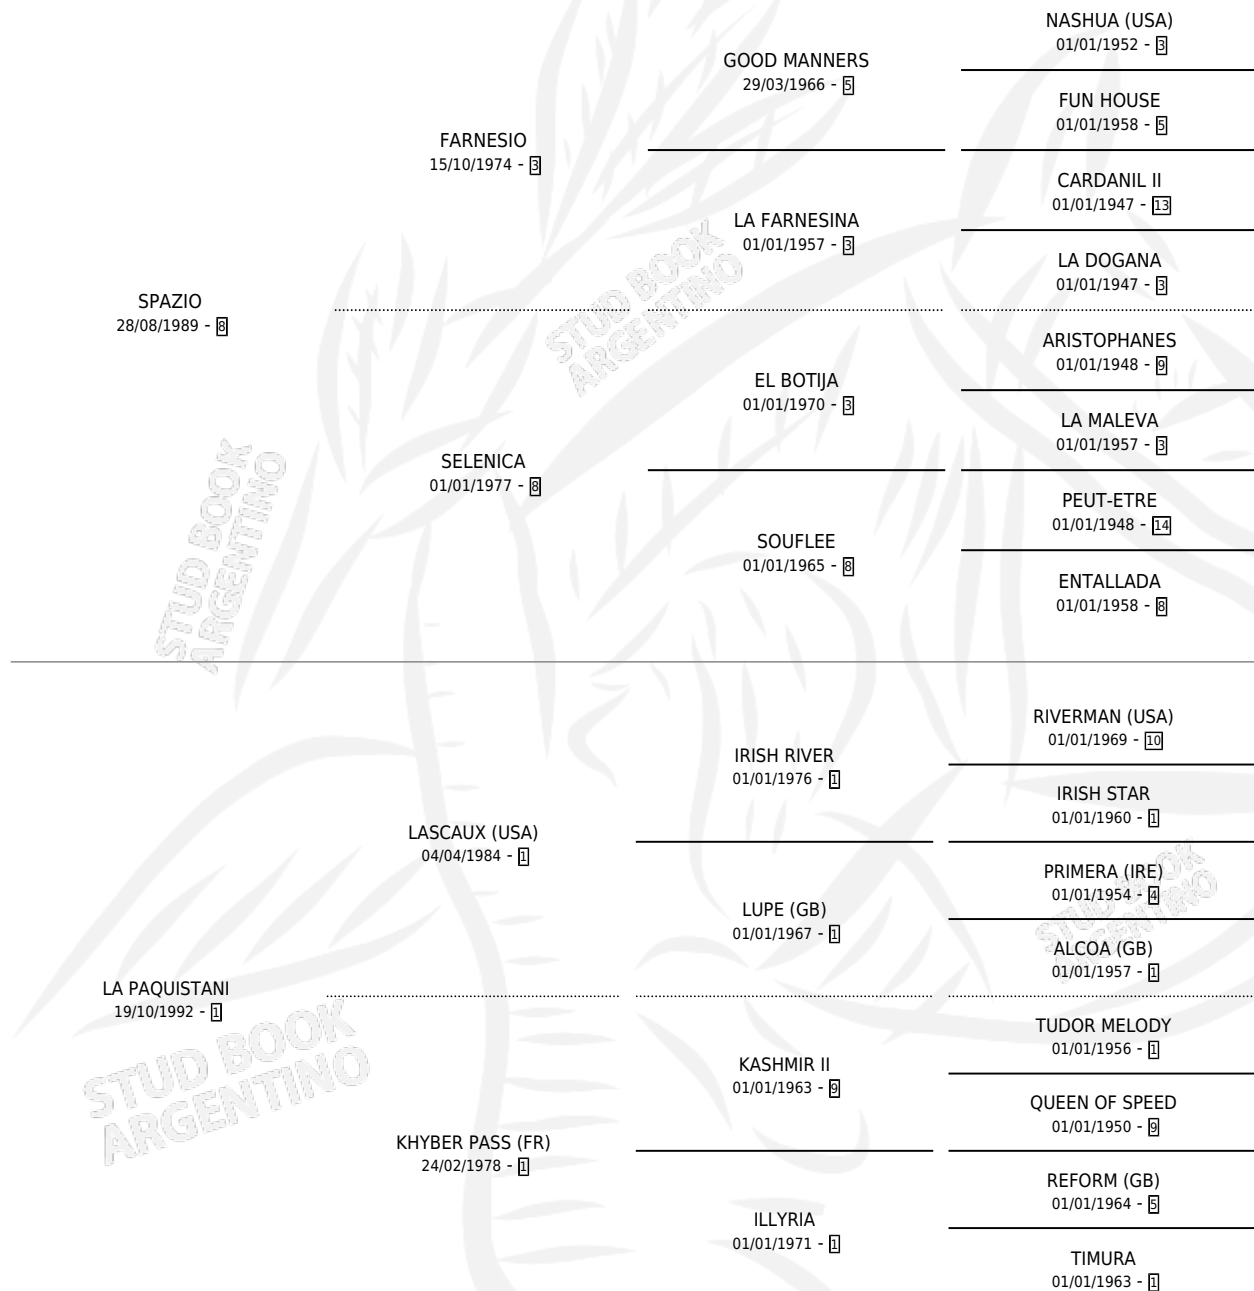

LADY MILENIUM

por SPAZIO y LA PAQUISTANI por LASCAUX (USA)

Argentina · Hembra · Alazan · SP · 05/11/2000
Familia 1-o · Volumen 37

ESTADO

| | |
|------------------------------|---|
| TIPIFICACIÓN SANGUÍNEA | X |
| TIPIFICACIÓN POR ADN | X |
| PASAPORTE | X |
| IDENTIFICACIÓN POR MICROCHIP | X |
| REPRODUCTOR | X |

Lugar de nacimiento: Campo particular

Criador: Andres Francisco Jose

PEDIGREE

LADY MILENIUM

Datos oficiales del Stud Book Argentino

Documento generado el 10/05/2026

studbook.org.ar