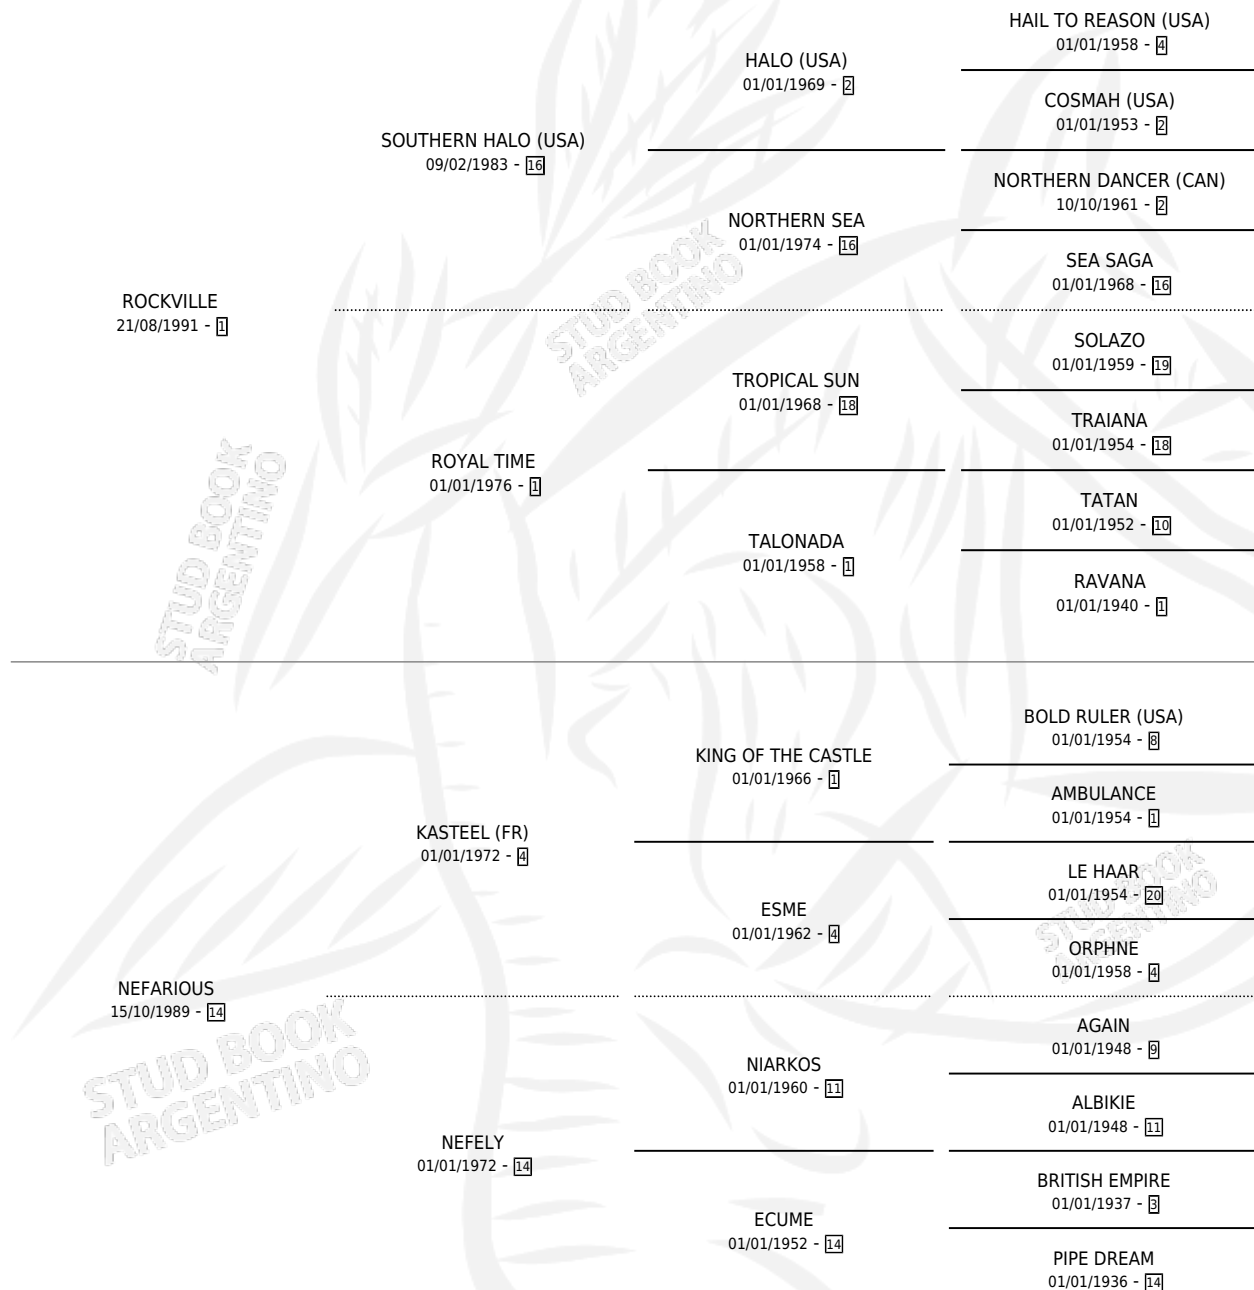

INSITATUS ROCK

por ROCKVILLE y NEFARIOUS por KASTEEL (FR)

Argentina · Macho · Zaino · SP · 28/10/2000
Familia 14-e · Volumen 37

ESTADO

TIPIFICACIÓN SANGUÍNEA	X
TIPIFICACIÓN POR ADN	X
PASAPORTE	X
IDENTIFICACIÓN POR MICROCHIP	X
REPRODUCTOR	X

Lugar de nacimiento: Gran Amigo

Criador: Sin dato

PEDIGREE

INSITATUS ROCK

Datos oficiales del Stud Book Argentino

Documento generado el 12/06/2026

studbook.org.ar