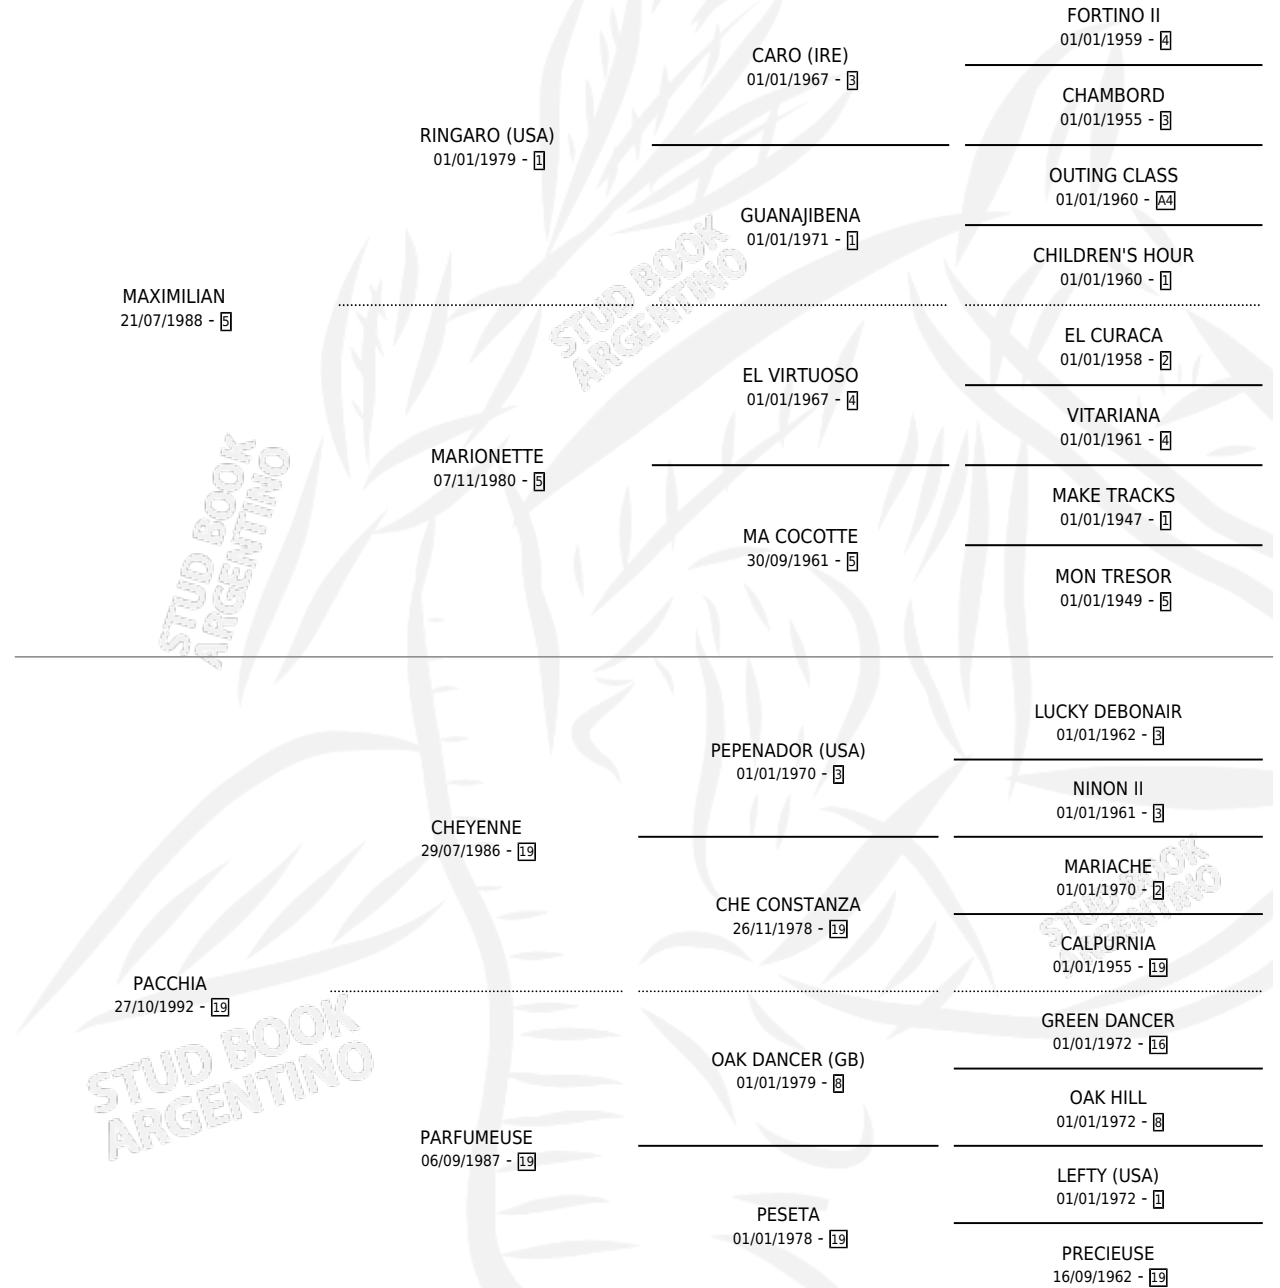

MAXI LOBA

por MAXIMILIAN y PACCHIA por CHEYENNE

Argentina · Hembra · Zaino Colorado · SP · 13/10/2000
Familia 19-c · Volumen 37

ESTADO

TIPIFICACIÓN SANGUÍNEA	✓
TIPIFICACIÓN POR ADN	X
PASAPORTE	X
IDENTIFICACIÓN POR MICROCHIP	X
REPRODUCTOR	X

Lugar de nacimiento: Guer Aike

Criador: Sin dato

PEDIGREE

CAMPAÑA

Solo carreras oficiales de Argentina

POR EDAD

EDAD	CC	1°	2°	3°	4°	5°	NP	CLC	CLG	CLCG1	CLGG1	IMPORTE	GANANCIA / CC
3 AÑOS	1	0	0	0	0	0	1	0	0	0	0	\$0	\$0
4 AÑOS	1	0	0	0	0	0	1	0	0	0	0	\$0	\$0
TOTALES	2	0	0	0	0	0	2	0	0	0	0	\$0	\$0
%		0.0%	0.0%	0.0%	0.0%	0.0%	100%	0.0%	0.0%	0.0%	0.0%		