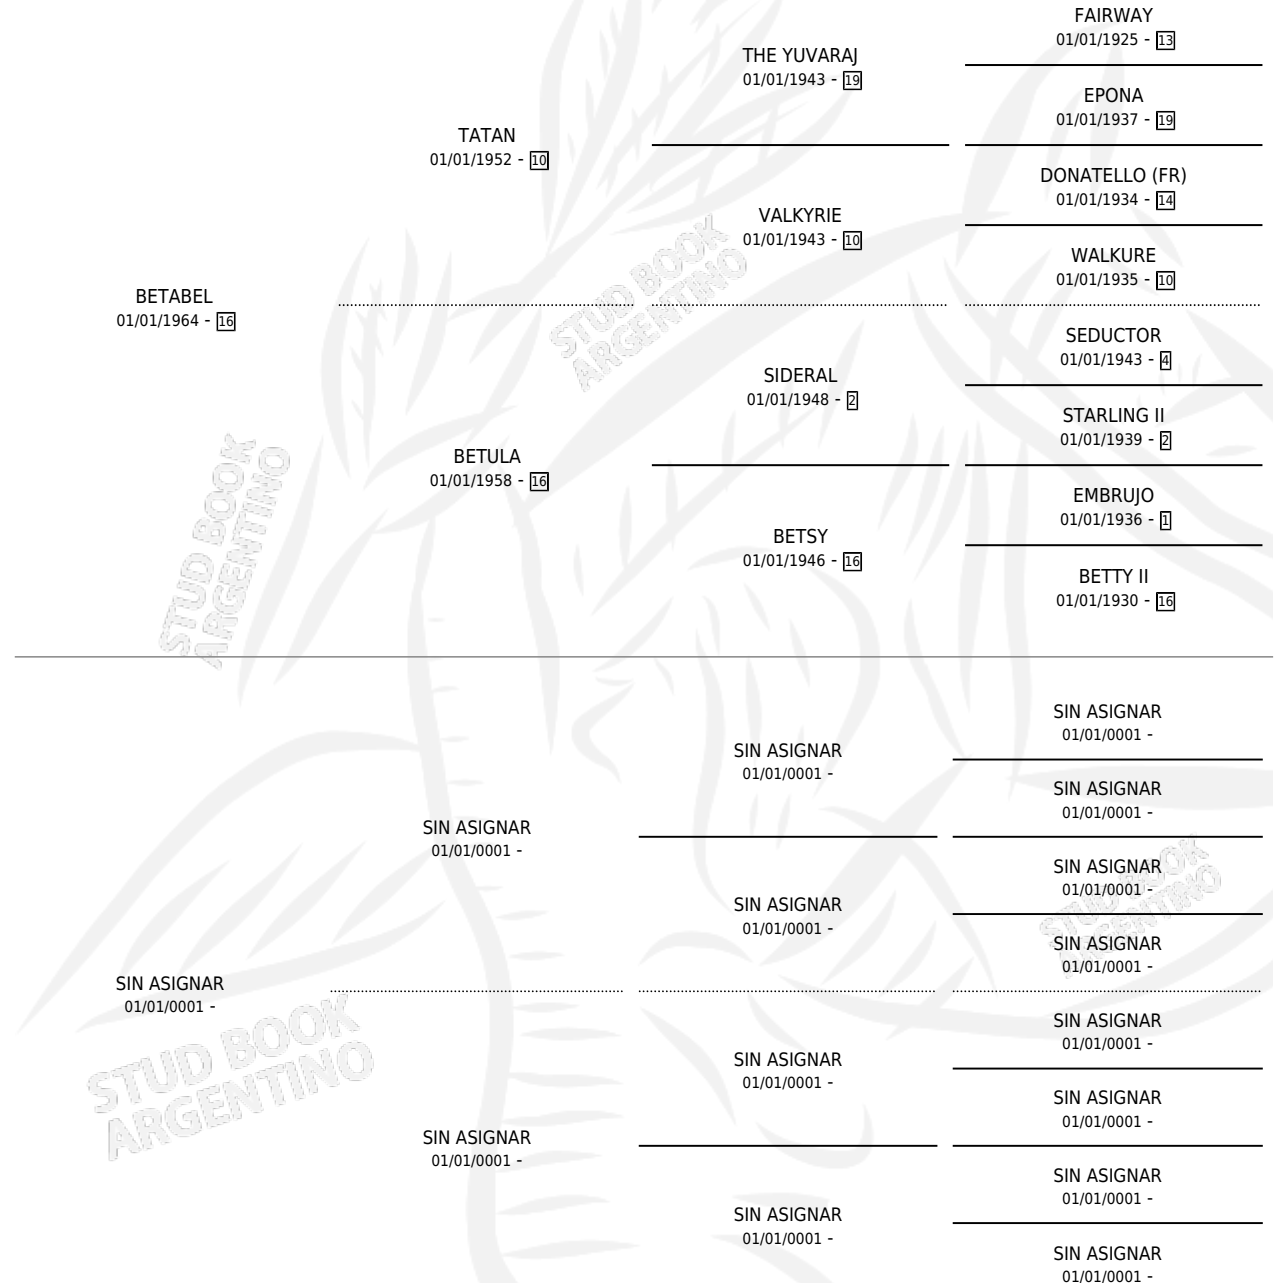

BELINDA

por **BETABEL** y **SIN ASIGNAR** por **SIN ASIGNAR**

Argentina · Hembra · Alazan Tostado · SP · 01/01/1973
Familia · Volumen 28

ESTADO

TIPIFICACIÓN SANGUÍNEA	X
TIPIFICACIÓN POR ADN	X
PASAPORTE	X
IDENTIFICACIÓN POR MICROCHIP	X
REPRODUCTOR	✓

Lugar de nacimiento: Campo particular

Criador: Sin dato

~

HIJOS

	MACHOS	HEMBRAS
4 NACIERON	0	4
SIN ACTUACIONES		

PEDIGREE