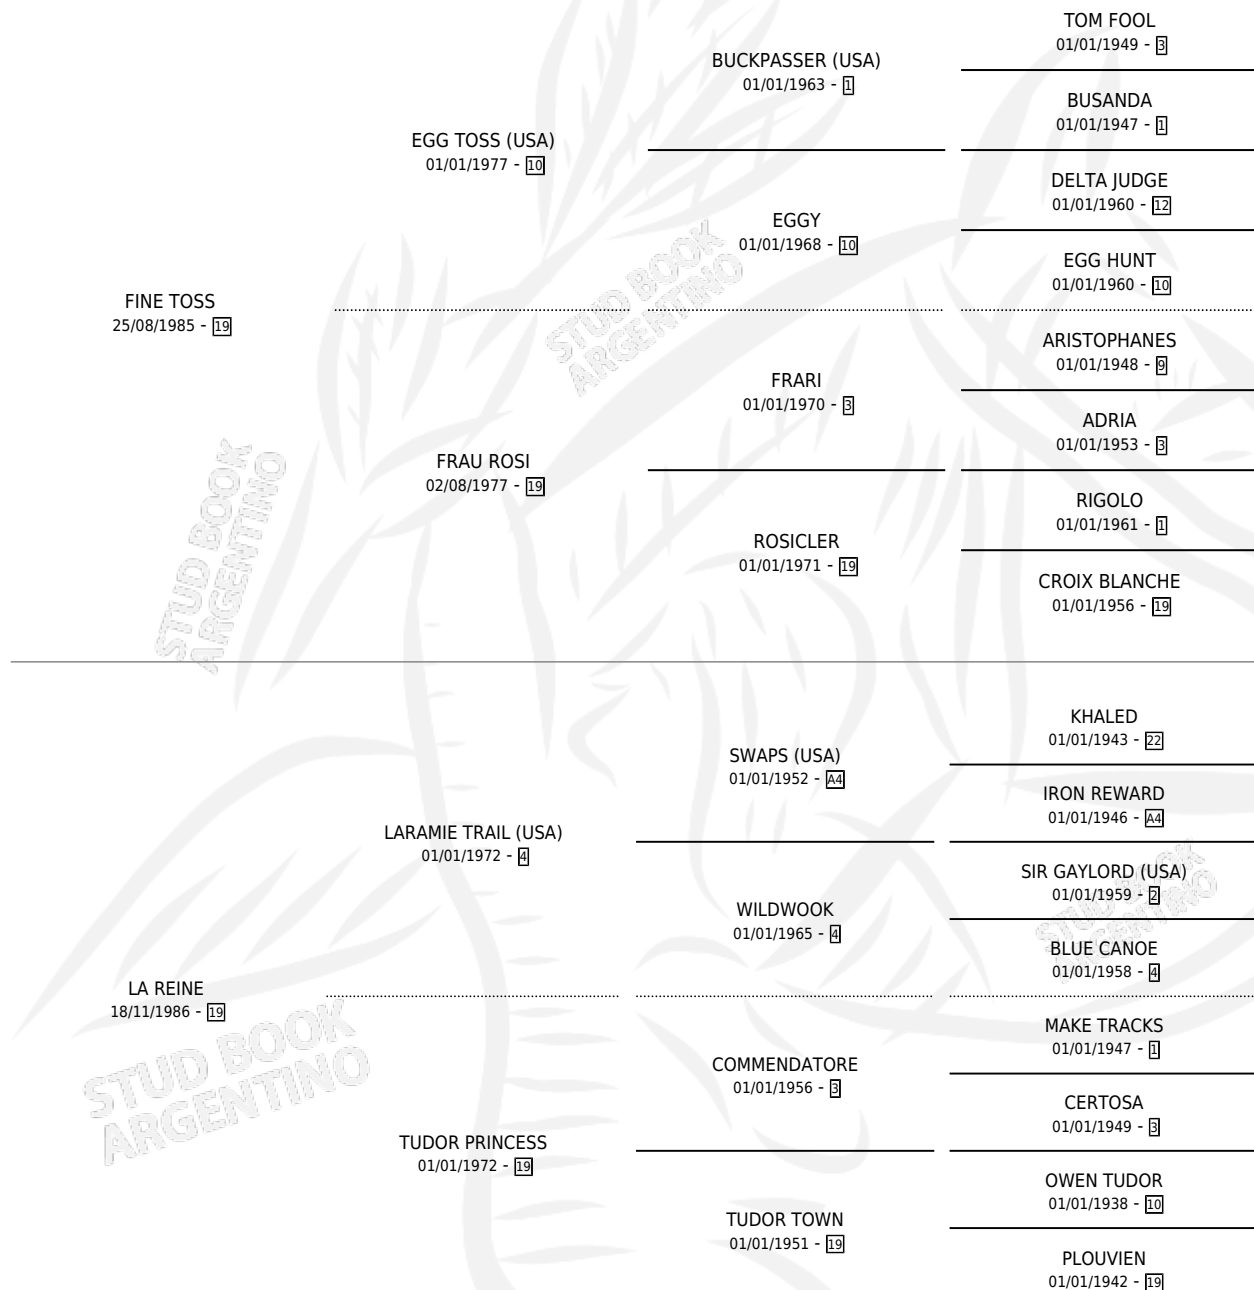

MAJESTAD TOSS

por FINE TOSS y LA REINE por LARAMIE TRAIL (USA)

Argentina · Hembra · Zaino Doradillo · SP · 14/11/2000
Familia 19-c · Volumen 37

ESTADO

TIPIFICACIÓN SANGUÍNEA	✓
TIPIFICACIÓN POR ADN	✓
PASAPORTE	X
IDENTIFICACIÓN POR MICROCHIP	X
REPRODUCTOR	✓

Lugar de nacimiento: Nimanor

Criador: Sin dato

~

HIJOS

	MACHOS	HEMBRAS
1 NACIERON	0	1
SIN ACTUACIONES		

PEDIGREE

S

mientos 1 / Efectividad 33.33%

PADRILLO	PRODUCTO	CRIADOR	1ER SERVICIO	ÚLTIMO SERVICIO
QUE VIDA BUENA	∅		15/10/2012	15/10/2012
MAJESTAD TOSS	∅		01/11/2011	01/11/2011
JOHNNY S. PROSPECT (USA)	LAS MAESTRAS (H ZD, 24/11/2004)	SIN DATO	25/12/2003	25/12/2003