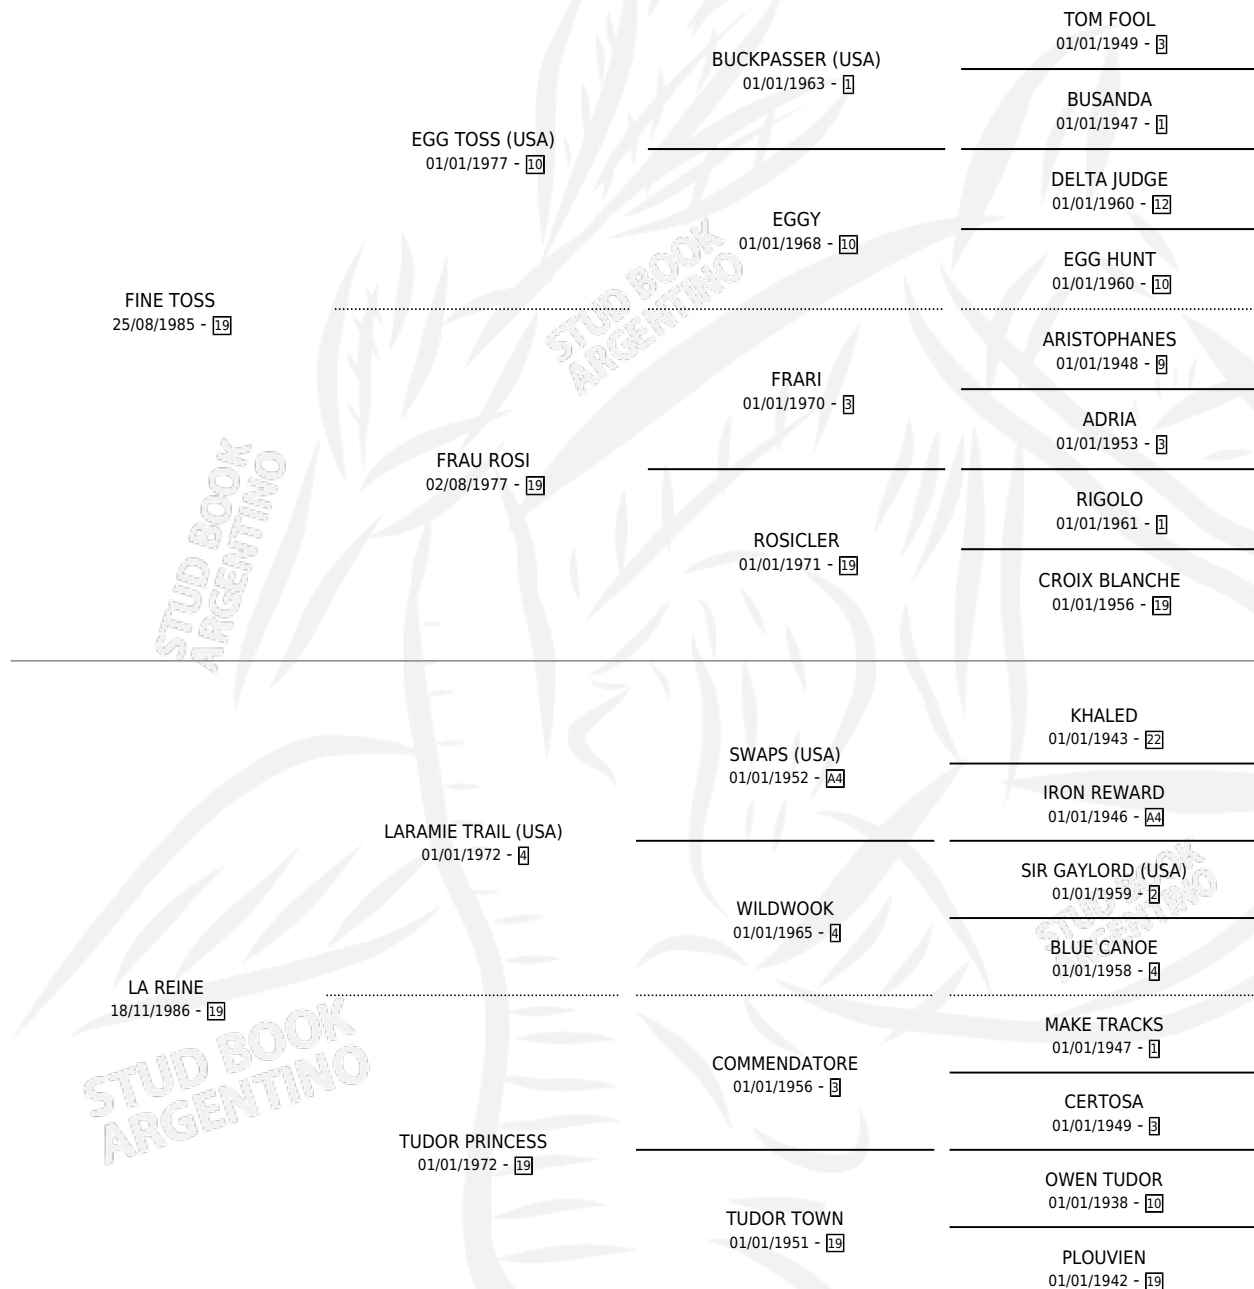

MAJESTAD TOSS

por FINE TOSS y LA REINE por LARAMIE TRAIL (USA)

Argentina · Hembra · Zaino Doradillo · SP · 14/11/2000
Familia 19-c · Volumen 37

ESTADO

TIPIFICACIÓN SANGUÍNEA	✓
TIPIFICACIÓN POR ADN	✓
PASAPORTE	X
IDENTIFICACIÓN POR MICROCHIP	X
REPRODUCTOR	✓

Lugar de nacimiento: Nimanor

Criador: Sin dato

~

HIJOS

	MACHOS	HEMBRAS
1 NACIERON	0	1

SIN ACTUACIONES

PEDIGREE

S