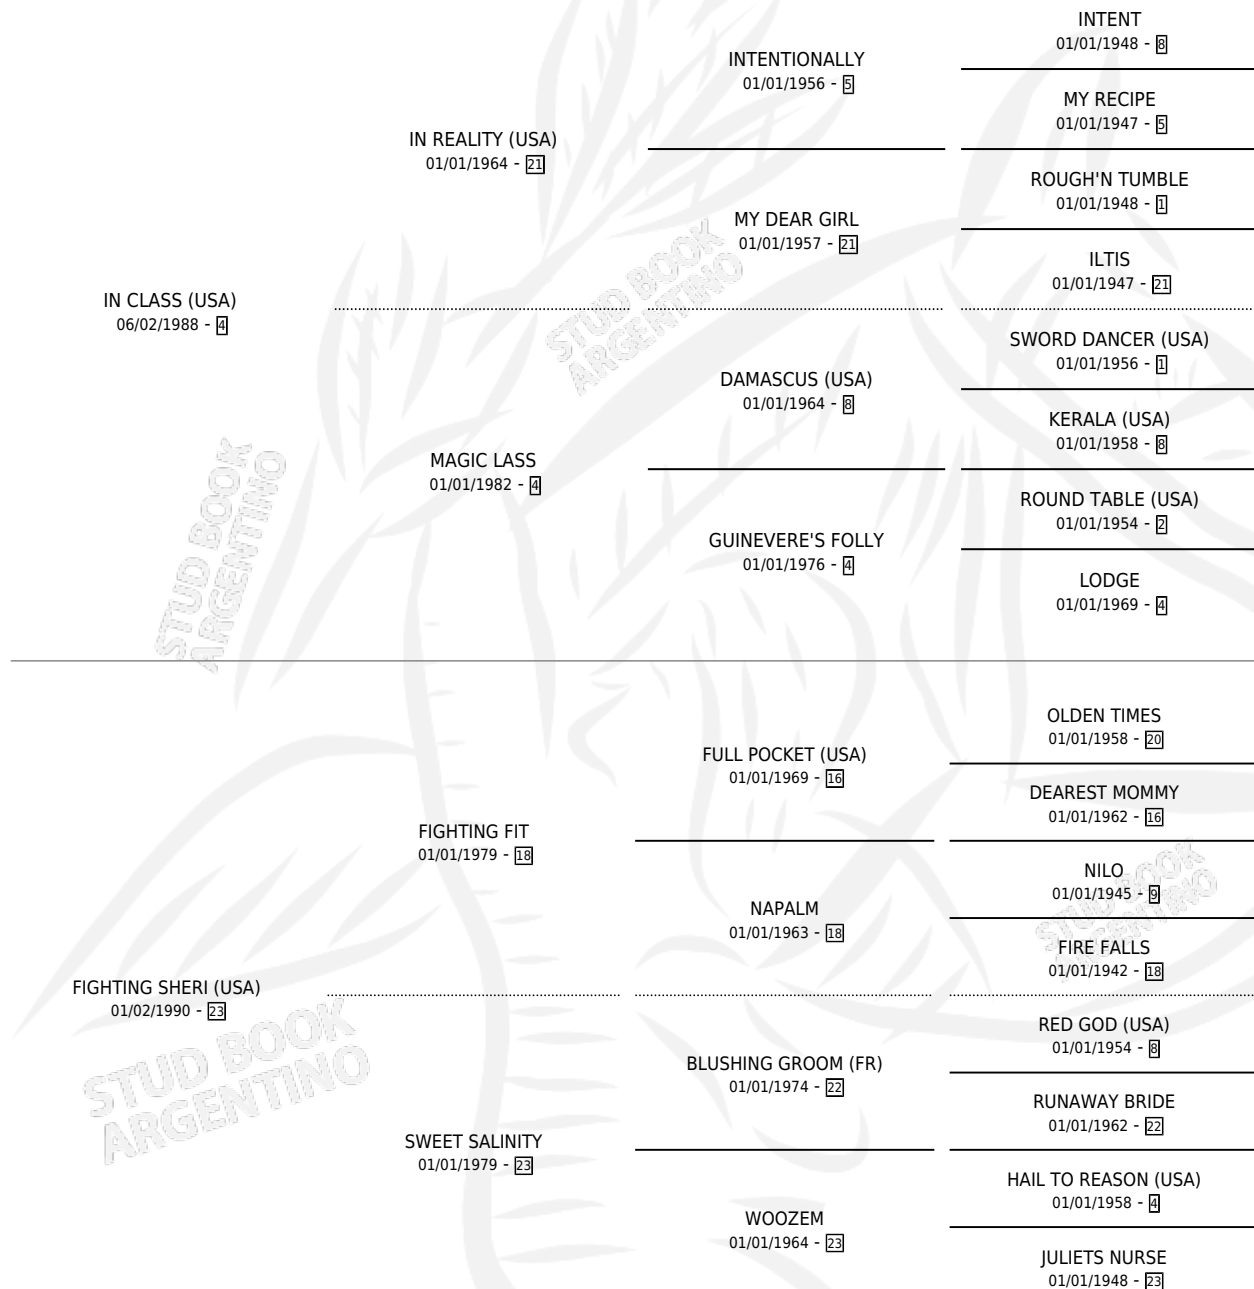

FATIDICA CLASS

por **IN CLASS (USA)** y **FIGHTING SHERI (USA)** por **FIGHTING FIT**

Argentina · Hembra · Zaino · SP · 12/11/2000
Familia 23-b · Volumen 37

ESTADO

TIPIFICACIÓN SANGUÍNEA	✓
TIPIFICACIÓN POR ADN	✓
PASAPORTE	X
IDENTIFICACIÓN POR MICROCHIP	X
REPRODUCTOR	✓

Lugar de nacimiento: Divisadero

Criador: Sin dato

~

HIJOS

	MACHOS	HEMBRAS
3 NACIERON	1	2
1 CORRIERON	0	1
1 GANARON	0	1
0 GANADORES CL	0 GANADORES GR	0 GANADORES G1

PEDIGREE