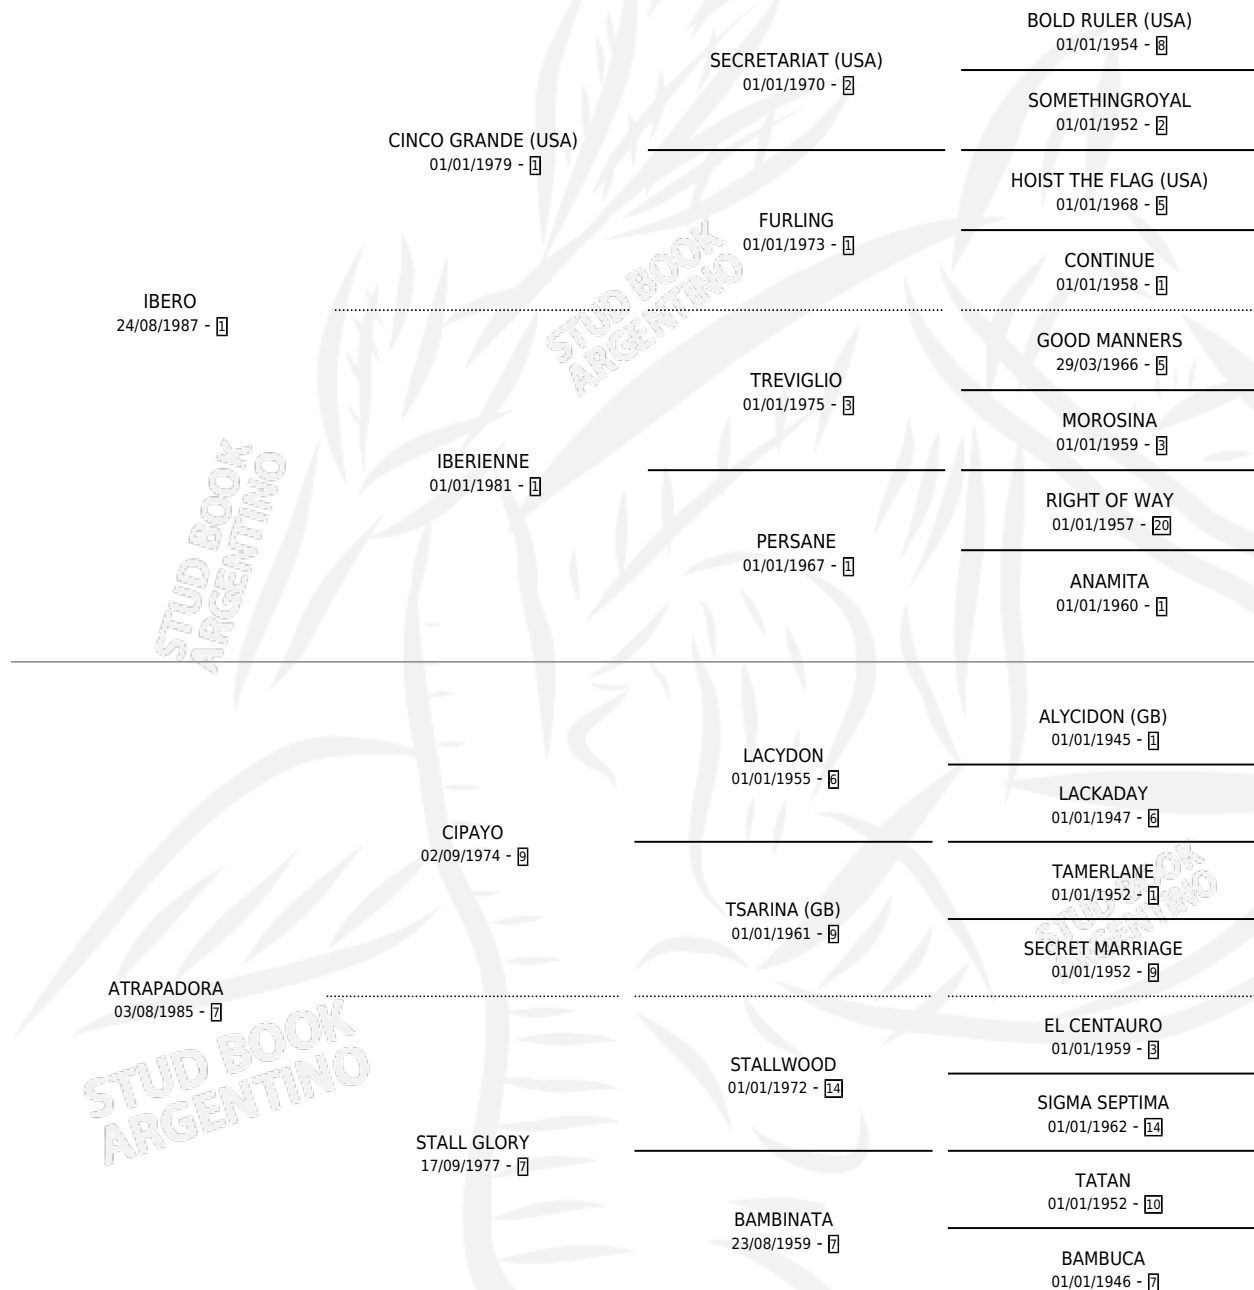

ATRIA

por **IBERO** y **ATRAPADORA** por **CIPAYO**

Argentina · Hembra · Alazan · SP · 21/10/2000
Familia 7 · Volumen 37

ESTADO

TIPIFICACIÓN SANGUÍNEA	✓
TIPIFICACIÓN POR ADN	✓
PASAPORTE	X
IDENTIFICACIÓN POR MICROCHIP	X
REPRODUCTOR	✓

Lugar de nacimiento: Las Dos Manos

Criador: Las Dos Manos

~

HIJOS

	MACHOS	HEMBRAS
8 NACIERON	5	3
5 CORRIERON	4	1
1 GANARON	1	0
0 GANADORES CL	0 GANADORES GR	0 GANADORES G1

PEDIGREE

CAMPAÑA

Solo carreras oficiales de Argentina