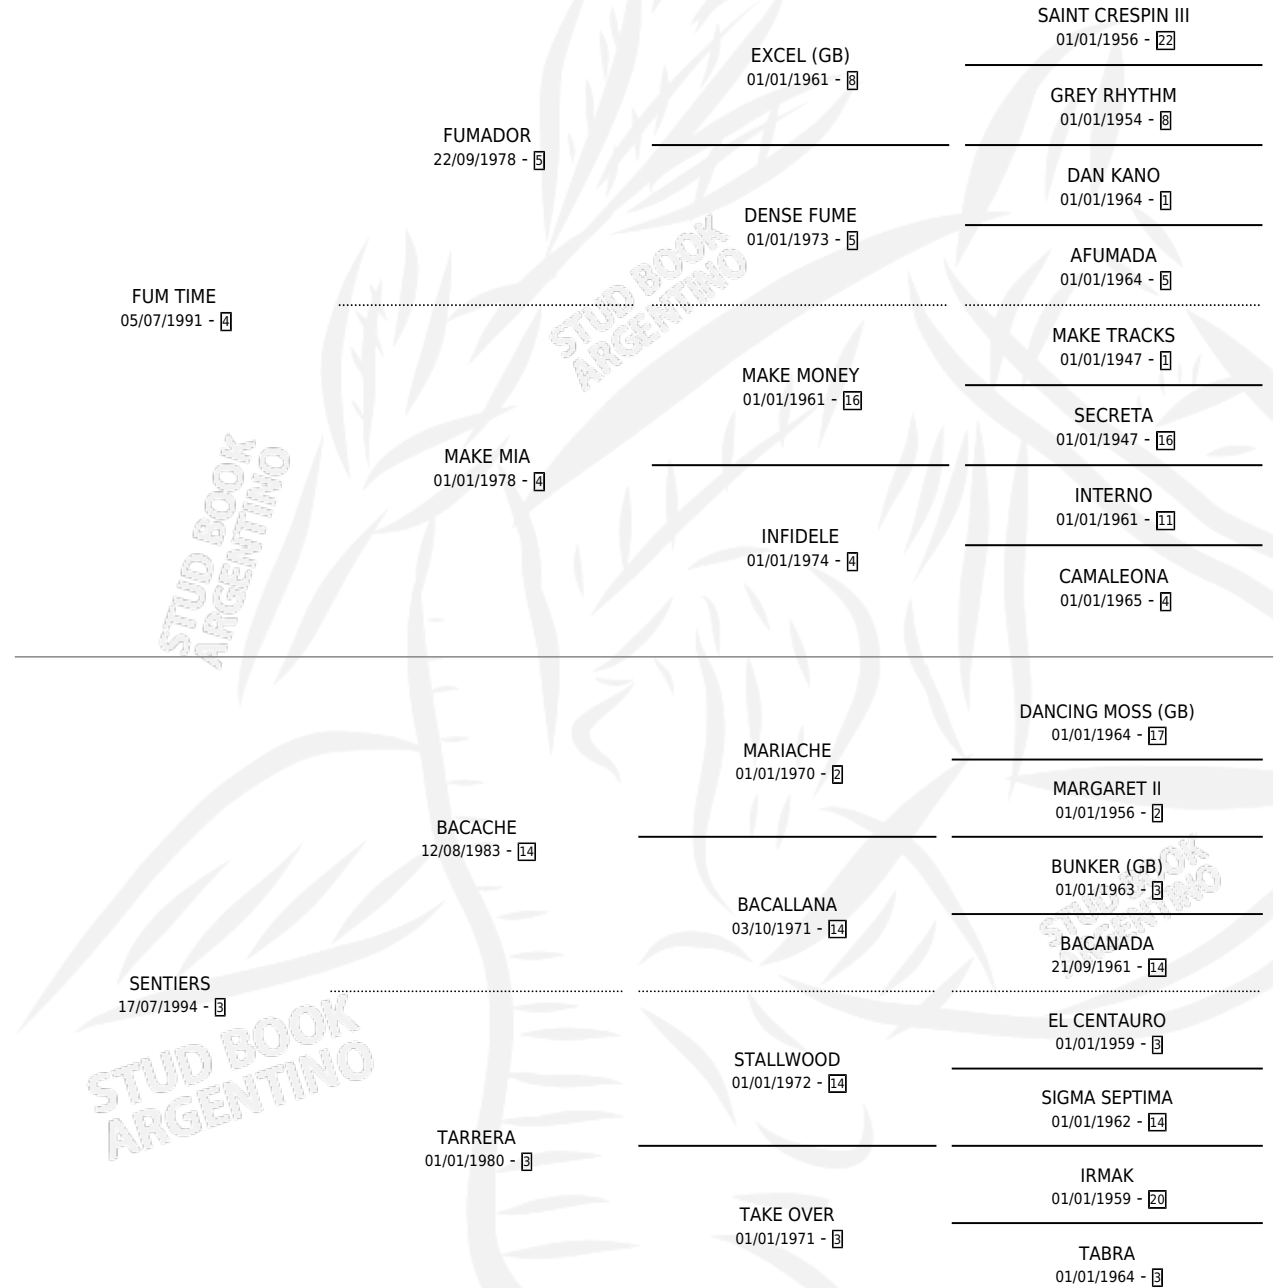

SOY CANALLA

por FUM TIME y SENTIERS por BACACHE

Argentina · Macho · Zaino Doradillo · SP · 05/11/2000
Familia 3-b · Volumen 37

ESTADO

TIPIFICACIÓN SANGUÍNEA	✓
TIPIFICACIÓN POR ADN	X
PASAPORTE	X
IDENTIFICACIÓN POR MICROCHIP	X
REPRODUCTOR	X

Lugar de nacimiento: Viejo Tombo

Criador: Sin dato

PEDIGREE

CAMPAÑA

Solo carreras oficiales de Argentina

POR EDAD

EDAD	CC	1°	2°	3°	4°	5°	NP	CLC	CLG	CLCG1	CLGG1	IMPORTE	GANANCIA / CC
5 AÑOS	4	0	0	0	0	1	3	0	0	0	0	\$0	\$0
TOTALES	4	0	0	0	0	1	3	0	0	0	0	\$0	\$0
%		0.0%	0.0%	0.0%	0.0%	25.0%	75.0%	0.0%	0.0%	0.0%	0.0%		