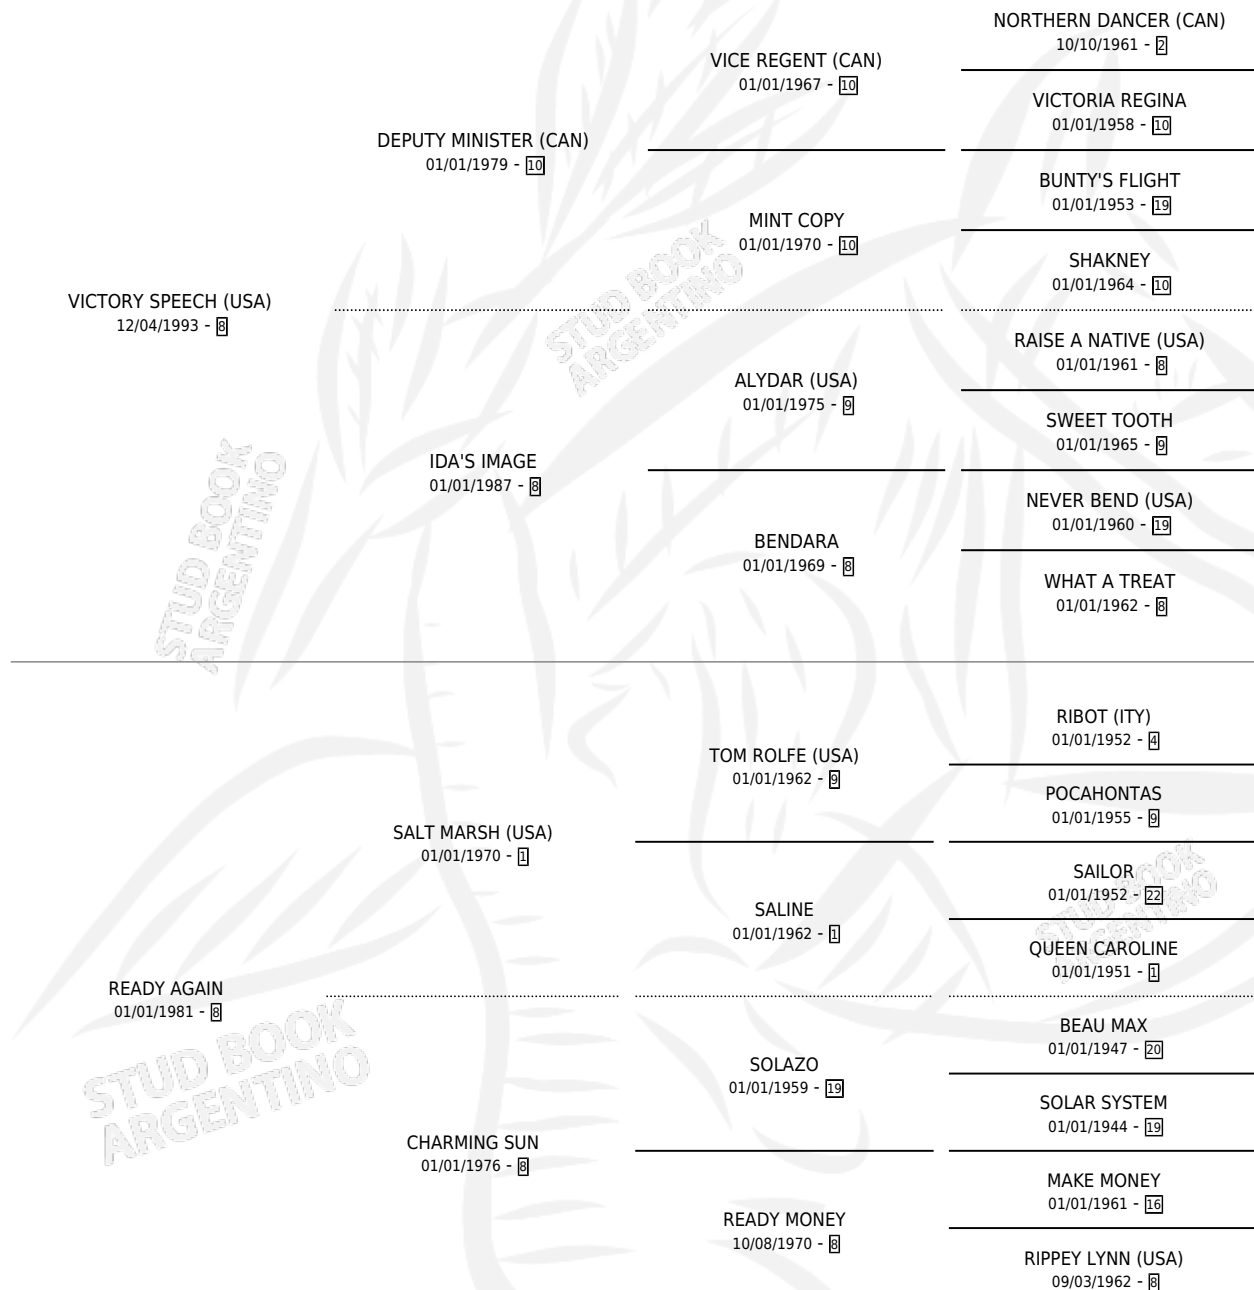

VICTORY AGAIN

por **VICTORY SPEECH (USA)** y **READY AGAIN** por **SALT MARSH (USA)**

Argentina · Macho · Zaino Doradillo · SP · 31/10/2000
Familia 8-f · Volumen 37

ESTADO

TIPIFICACIÓN SANGUÍNEA	✓
TIPIFICACIÓN POR ADN	✓
PASAPORTE	X
IDENTIFICACIÓN POR MICROCHIP	X
REPRODUCTOR	X

Lugar de nacimiento: La Quebrada

Criador: La Quebrada

PEDIGREE

CAMPAÑA

Solo carreras oficiales de Argentina

POR EDAD

EDAD	CC	1°	2°	3°	4°	5°	NP	CLC	CLG	CLCG1	CLGG1	IMPORTE	GANANCIA / CC
3 AÑOS	6	0	0	2	0	0	4	0	0	0	0	\$2,044	\$341
4 AÑOS	14	3	1	3	1	4	2	0	0	0	0	\$30,737	\$2,196
5 AÑOS	5	0	1	0	1	0	3	0	0	0	0	\$3,720	\$744
6 AÑOS	3	0	0	0	0	0	3	0	0	0	0	\$0	\$0
TOTALES	28	3	2	5	2	4	12	0	0	0	0	\$36,501	\$1,304
%		10.7%	7.1%	17.9%	7.1%	14.3%	42.9%	0.0%	0.0%	0.0%	0.0%		