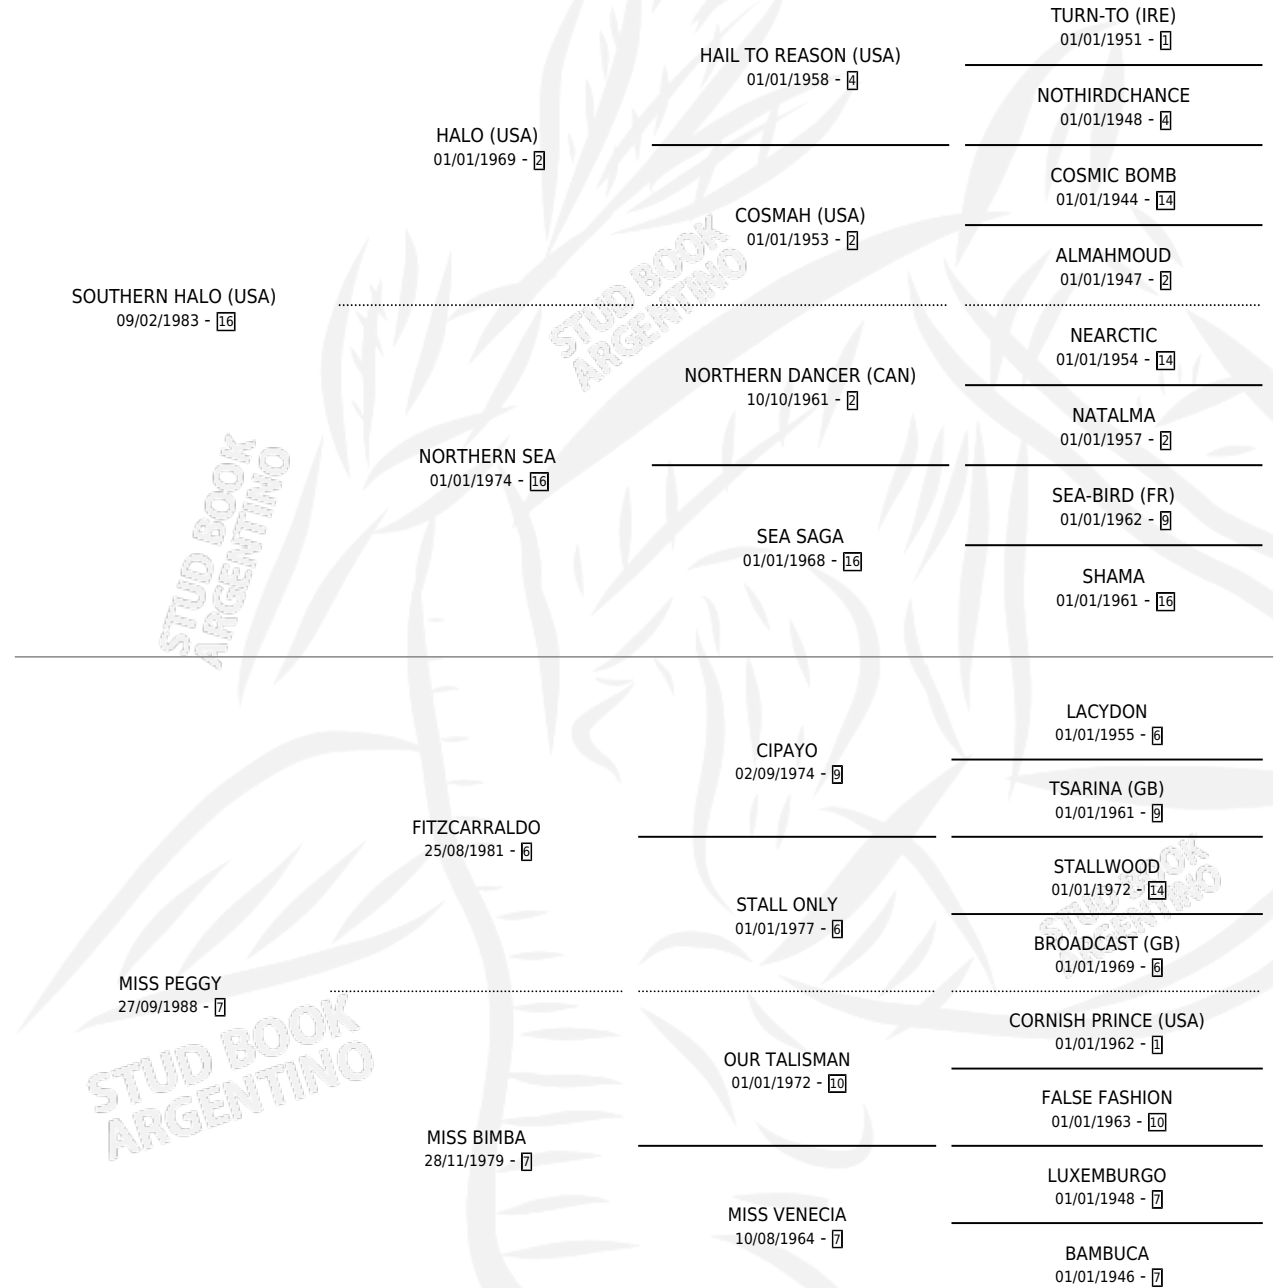

MR. NANCHO

por SOUTHERN HALO (USA) y MISS PEGGY por
FITZCARRALDO

Argentina · Macho · Zaino Negro · SP · 10/11/2000
Familia 7 · Volumen 37

DISTINCIONES

MEJOR MILLERO 2003

ESTADO

TIPIFICACIÓN SANGUÍNEA ✓

TIPIFICACIÓN POR ADN X

PASAPORTE X

IDENTIFICACIÓN POR MICROCHIP X

REPRODUCTOR X

Lugar de nacimiento: La Quebrada

Criador: La Quebrada

PEDIGREE

EXPORTACIÓN / IMPORTACIÓN

FECHA	MOVIMIENTO	PAÍS
29/03/2004	EXPORTADO	ESTADOS UNIDOS

~

CAMPAÑA

Solo carreras oficiales de Argentina

POR EDAD

EDAD	CC	1°	2°	3°	4°	5°	NP	CLC	CLG	CLCG1	CLGG1	IMPORTE	GANANCIA / CC
3 AÑOS	5	3	1	0	1	0	0	4	2	3	1	\$72,610	\$14,522
TOTALES	5	3	1	0	1	0	0	4	2	3	1	\$72,610	\$14,522
%		60.0%	20.0%	0.0%	20.0%	0.0%	0.0%	80.0%	50.0%	75.0%	33.3%		