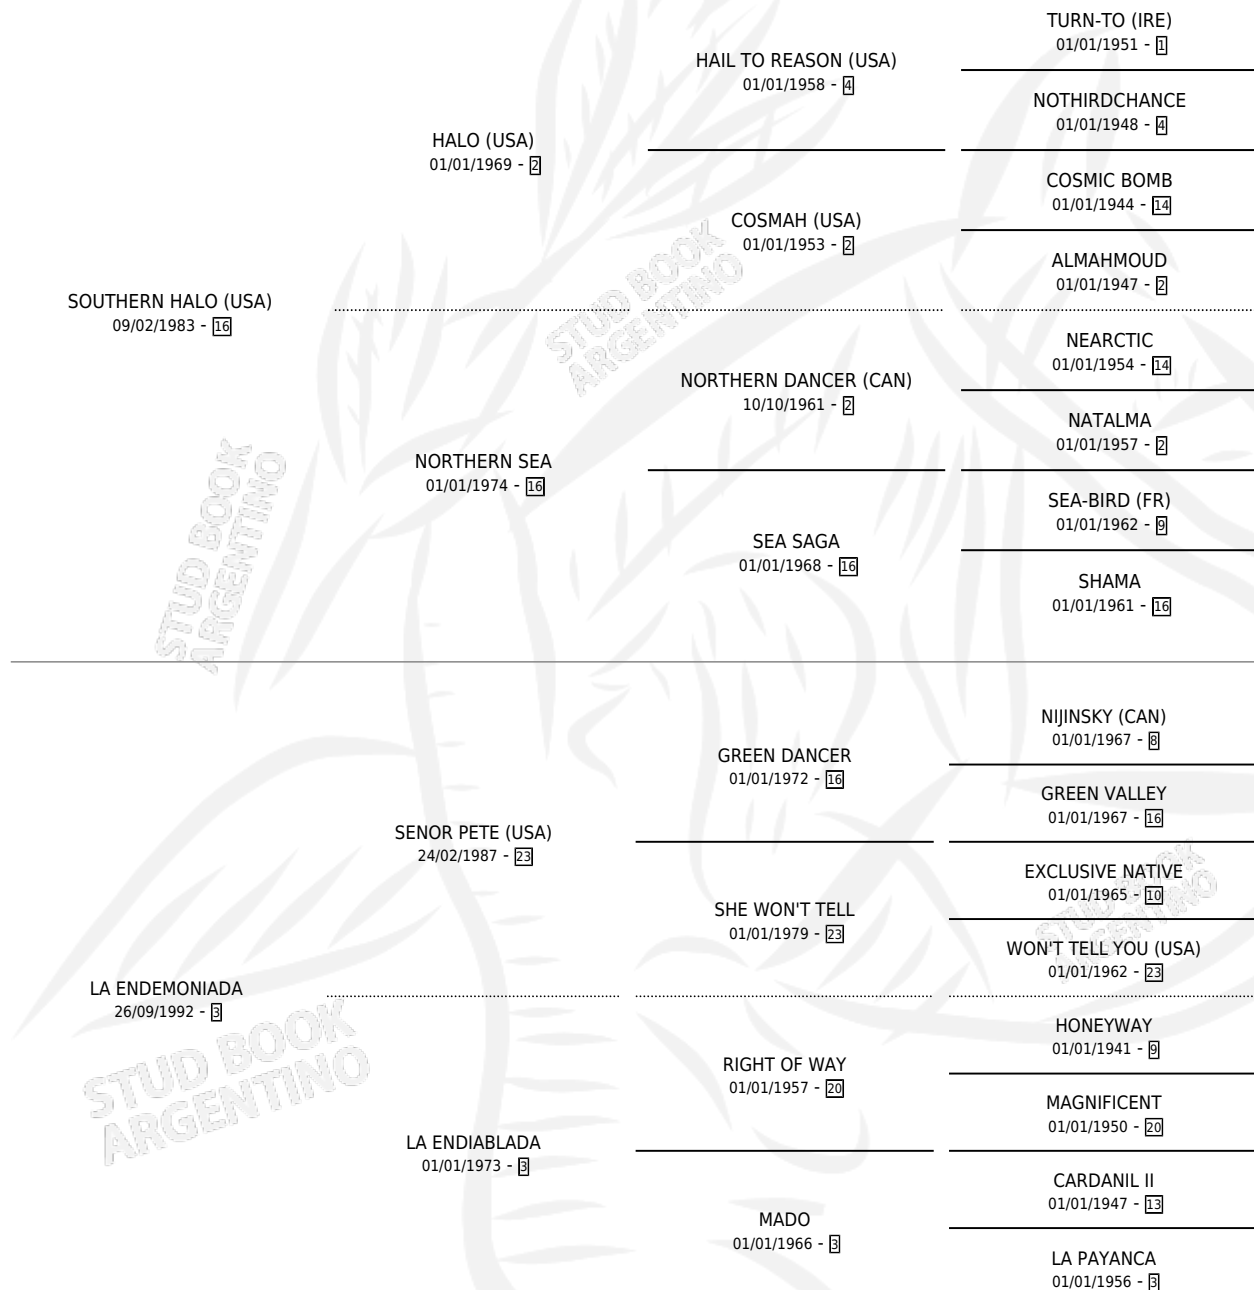

LE DIABLE

por SOUTHERN HALO (USA) y LA ENDEMONIADA por SENOR PETE (USA)

Argentina · Macho · Zaino Negro · SP · 10/11/2000
Familia 3-h · Volumen 37

ESTADO

TIPIFICACIÓN SANGUÍNEA	✓
TIPIFICACIÓN POR ADN	X
PASAPORTE	X
IDENTIFICACIÓN POR MICROCHIP	X
REPRODUCTOR	X

Lugar de nacimiento: La Quebrada

Criador: La Quebrada

PEDIGREE

CAMPAÑA

Solo carreras oficiales de Argentina

POR EDAD

EDAD	CC	1°	2°	3°	4°	5°	NP	CLC	CLG	CLCG1	CLGG1	IMPORTE	GANANCIA / CC
3 AÑOS	13	1	1	1	0	1	9	0	0	0	0	\$13,231	\$1,018
4 AÑOS	4	0	0	0	0	1	3	0	0	0	0	\$0	\$0
TOTALES	17	1	1	1	0	2	12	0	0	0	0	\$13,231	\$778
%		5.9%	5.9%	5.9%	0.0%	11.8%	70.6%	0.0%	0.0%	0.0%	0.0%		