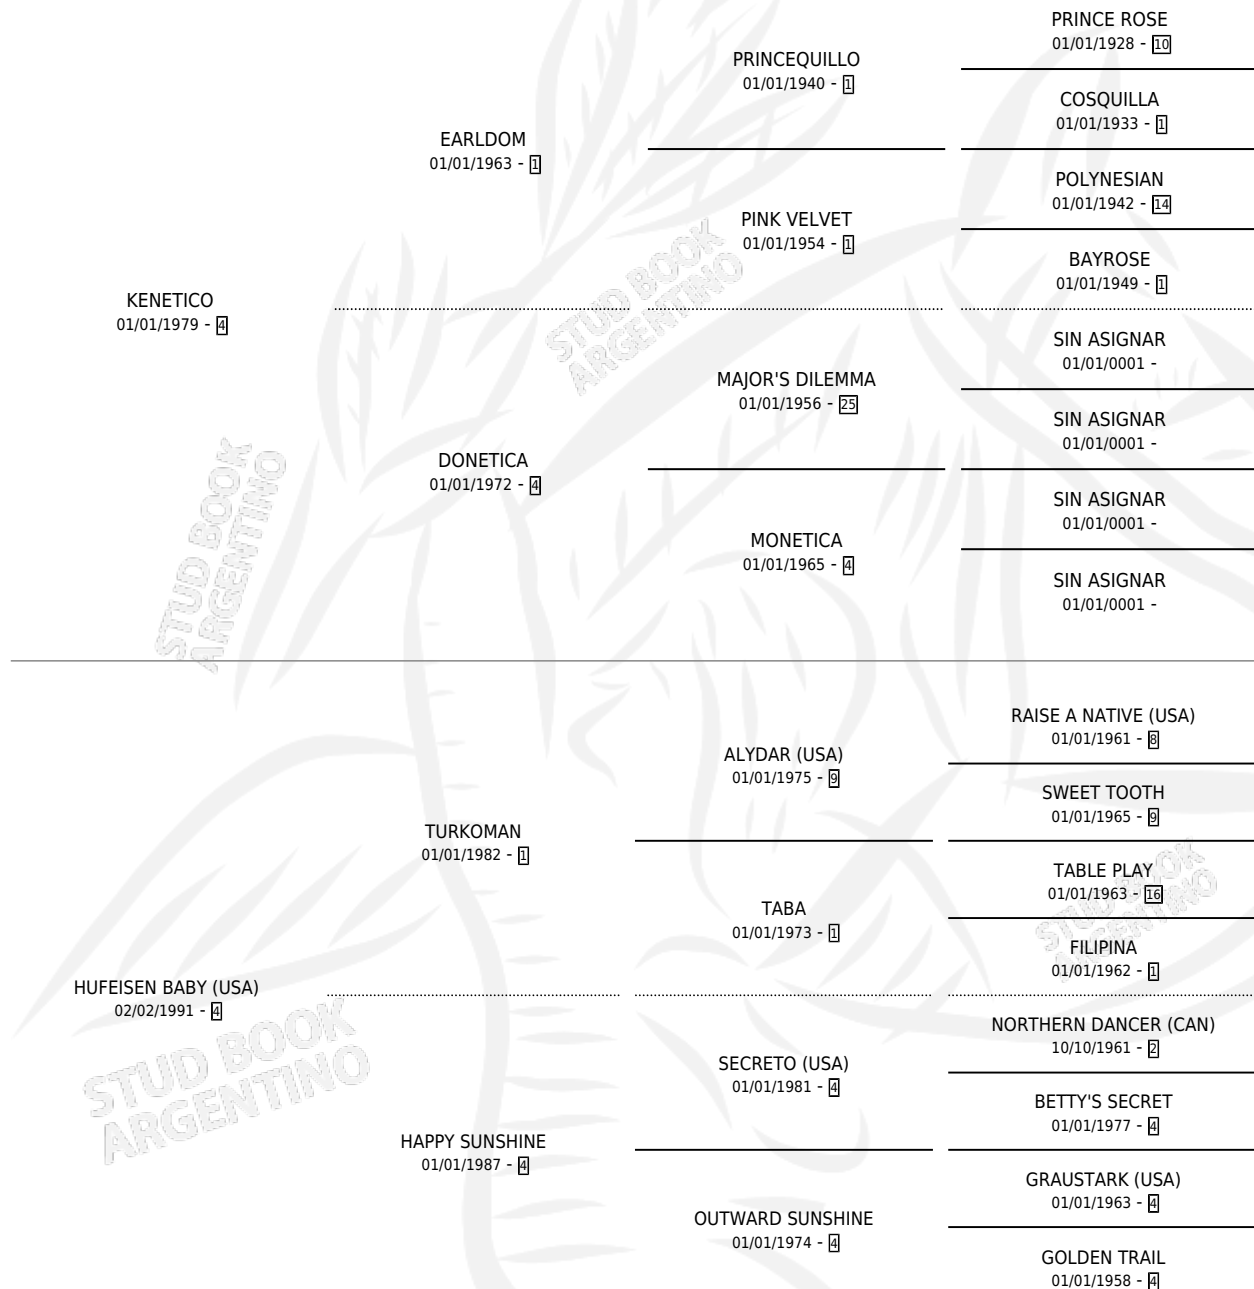

Lugar de nacimiento: Brasil

Criador: Extranjero

~

HIJOS

	MACHOS	HEMBRAS
13 NACIERON	7	6
10 CORRIERON	6	4
6 GANARON	4	2

1	1	1
GANADORES CL	GANADORES GR	GANADORES G1

PEDIGREE

EXPORTACIÓN / IMPORTACIÓN

FECHA	MOVIMIENTO	PAÍS
06/12/2000	IMPORTADO	BRASIL

~

CAMPAÑA

Solo carreras oficiales de Argentina

POR EDAD

EDAD	CC	1°	2°	3°	4°	5°	NP	CLC	CLG	CLCG1	CLGG1	IMPORTE	GANANCIA / CC
3 AÑOS	2	0	1	0	0	0	1	1	0	1	0	\$1,680	\$840
TOTALES	2	0	1	0	0	0	1	1	0	1	0	\$1,680	\$840
%		0.0%	50.0%	0.0%	0.0%	0.0%	50.0%	50.0%	0.0%	100%	0.0%		