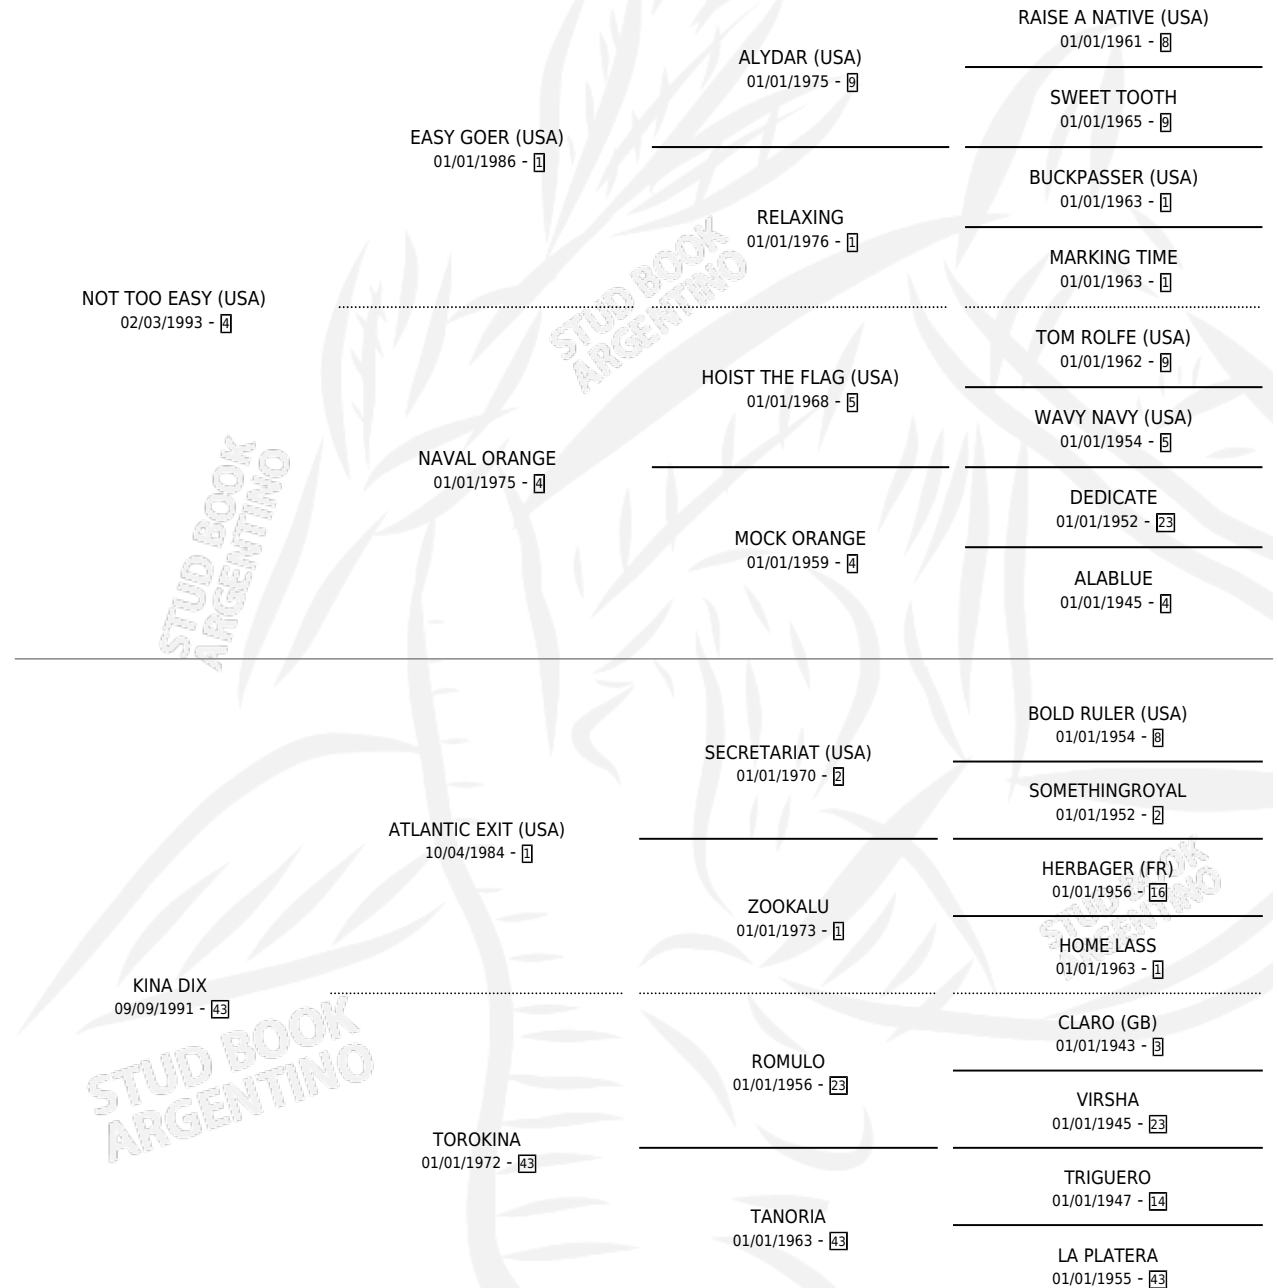

MACANEADORA

por NOT TOO EASY (USA) y KINA DIX por ATLANTIC EXIT (USA)

Argentina · Hembra · Alazan · SP · 31/10/2000
Familia 43 · Volumen 37

ESTADO

TIPIFICACIÓN SANGUÍNEA	✓
TIPIFICACIÓN POR ADN	X
PASAPORTE	X
IDENTIFICACIÓN POR MICROCHIP	X
REPRODUCTOR	X

Lugar de nacimiento: Los Cesares

Criador: Los Cesares

PEDIGREE