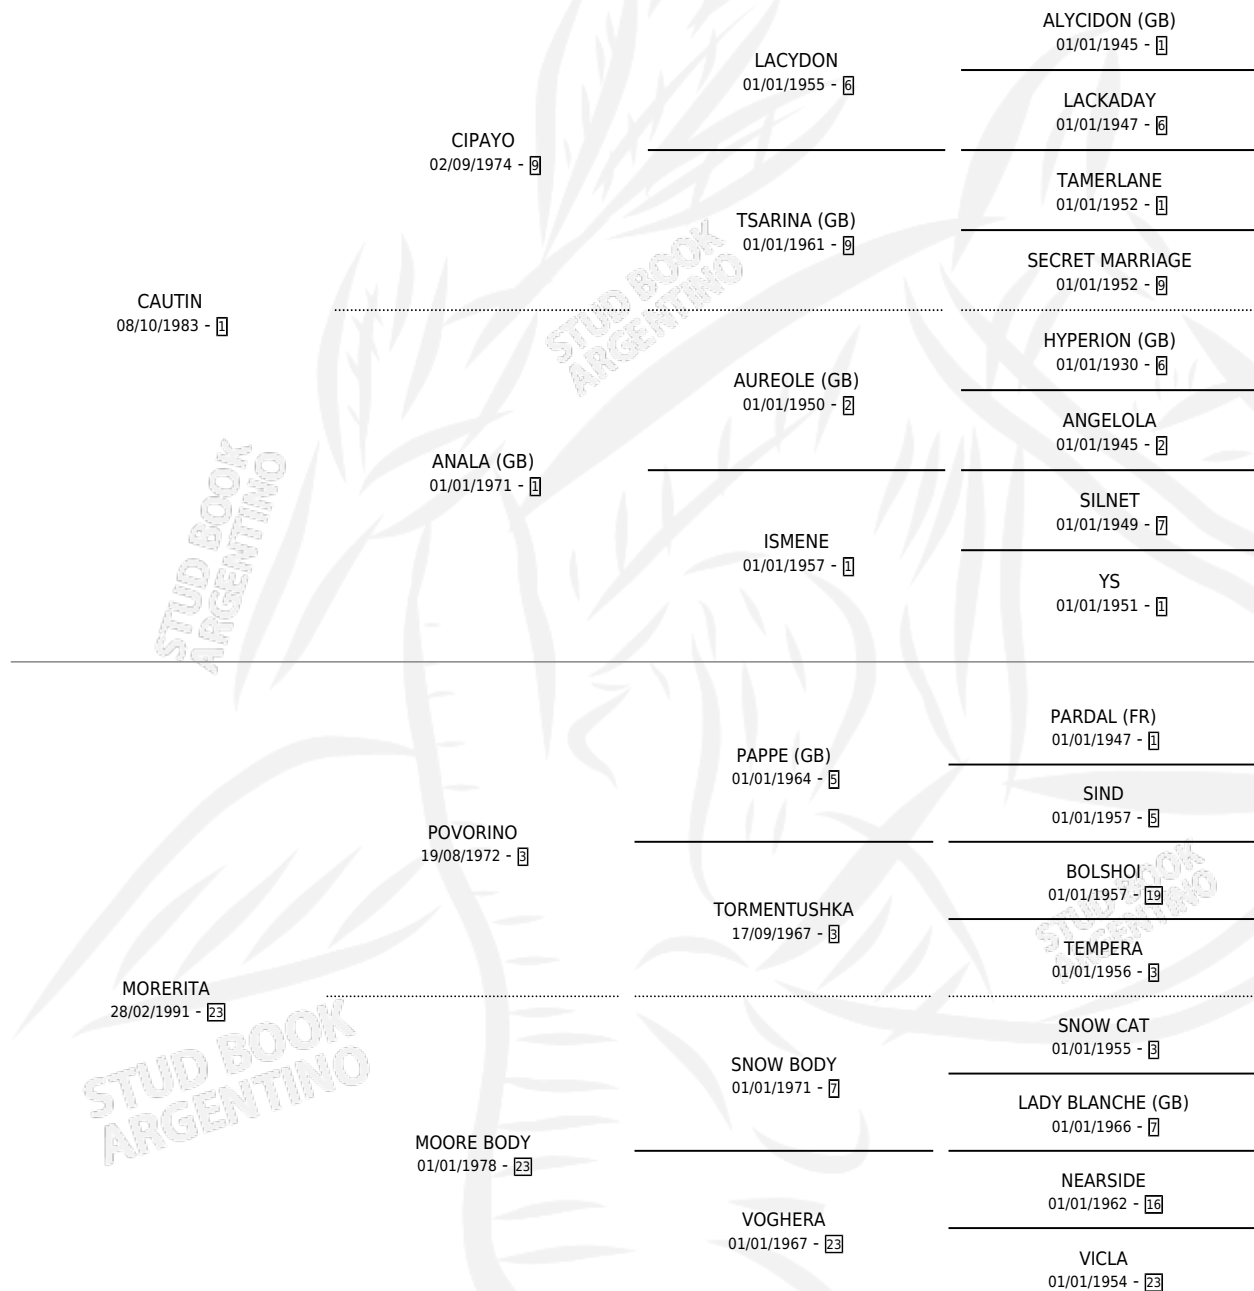

EL MOTIN

por CAUTIN y MORERITA por POVORINO

Argentina · Macho · Zaino · SP · 30/10/2000
Familia 23-a · Volumen 37

ESTADO

TIPIFICACIÓN SANGUÍNEA	✓
TIPIFICACIÓN POR ADN	X
PASAPORTE	X
IDENTIFICACIÓN POR MICROCHIP	X
REPRODUCTOR	X

Lugar de nacimiento: Muñiz Sur
Criador: Coelho Marco Aurelio

PEDIGREE

EXPORTACIÓN / IMPORTACIÓN

FECHA	MOVIMIENTO	PAÍS
13/01/2003	EXPORTADO	PARAGUAY

EL MOTIN

Datos oficiales del Stud Book Argentino

Documento generado el 10/05/2026