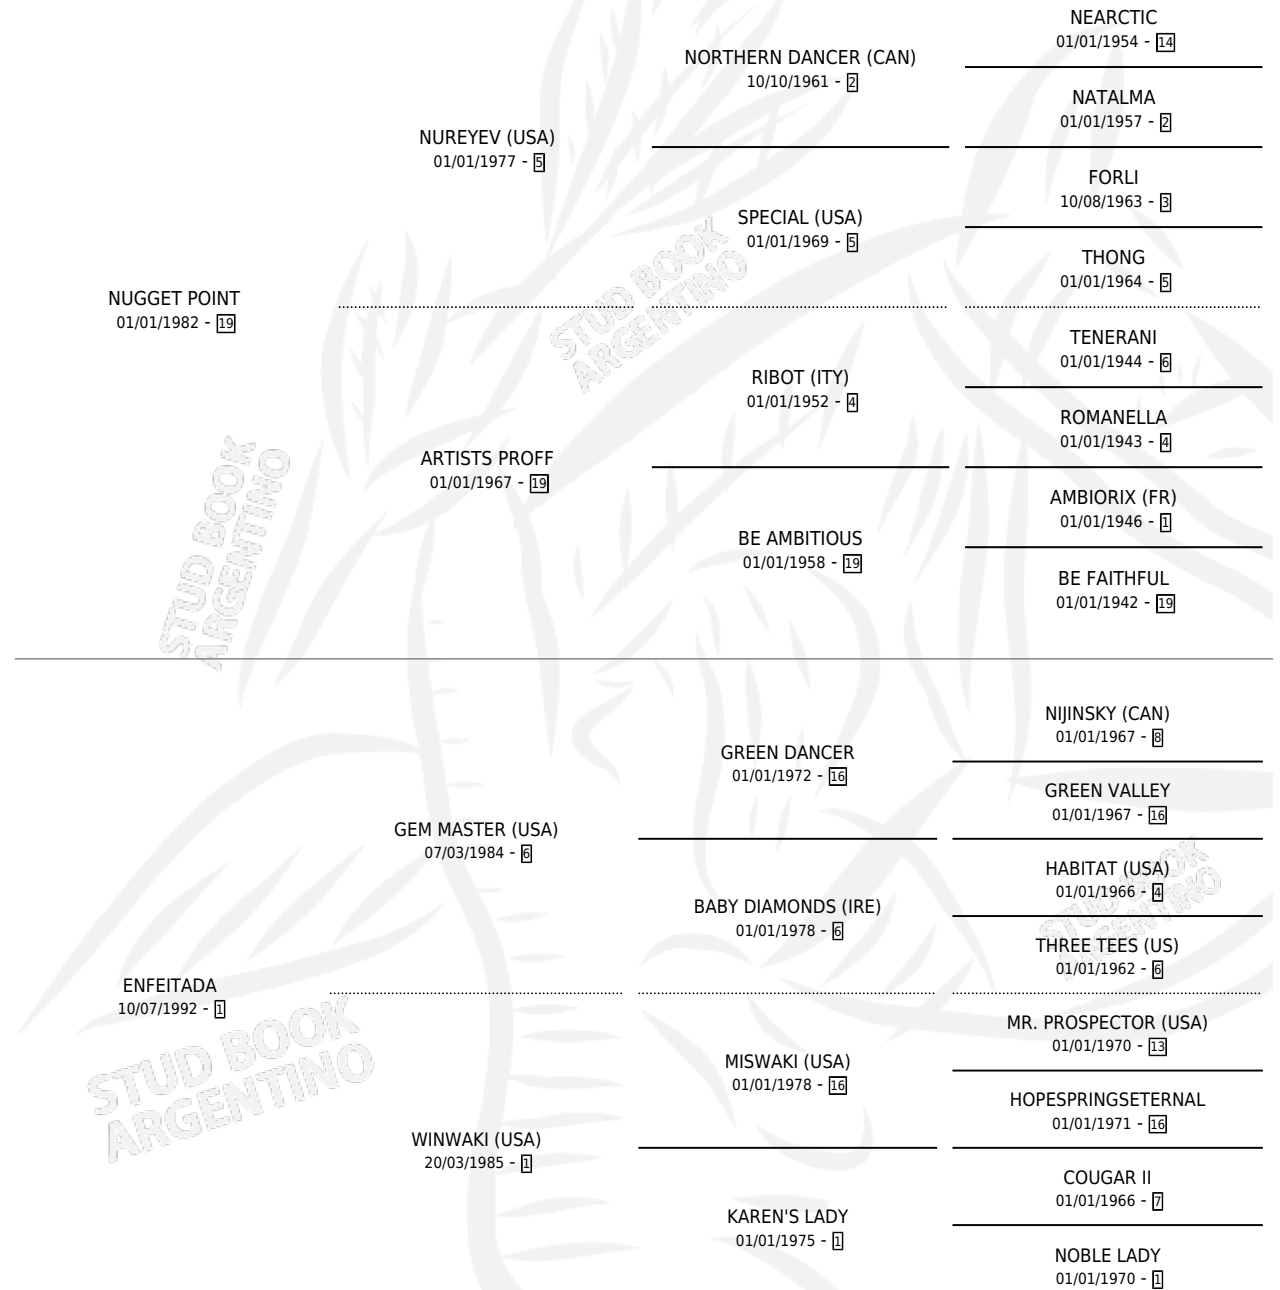

EUROPEAN

por **NUGGET POINT** y **ENFEITADA** por **GEM MASTER**
(USA)

Argentina · Macho · Zaino · SP · 22/09/2000
Familia 1-n · Volumen 37

ESTADO

TIPIFICACIÓN SANGUÍNEA	✓
TIPIFICACIÓN POR ADN	X
PASAPORTE	X
IDENTIFICACIÓN POR MICROCHIP	X
REPRODUCTOR	X

Lugar de nacimiento: La Providencia
Criador: La Providencia

PEDIGREE

EXPORTACIÓN / IMPORTACIÓN

FECHA	MOVIMIENTO	PAÍS
03/11/2004	EXPORTADO	INGLATERRA

~

CAMPAÑA

Solo carreras oficiales de Argentina

POR EDAD