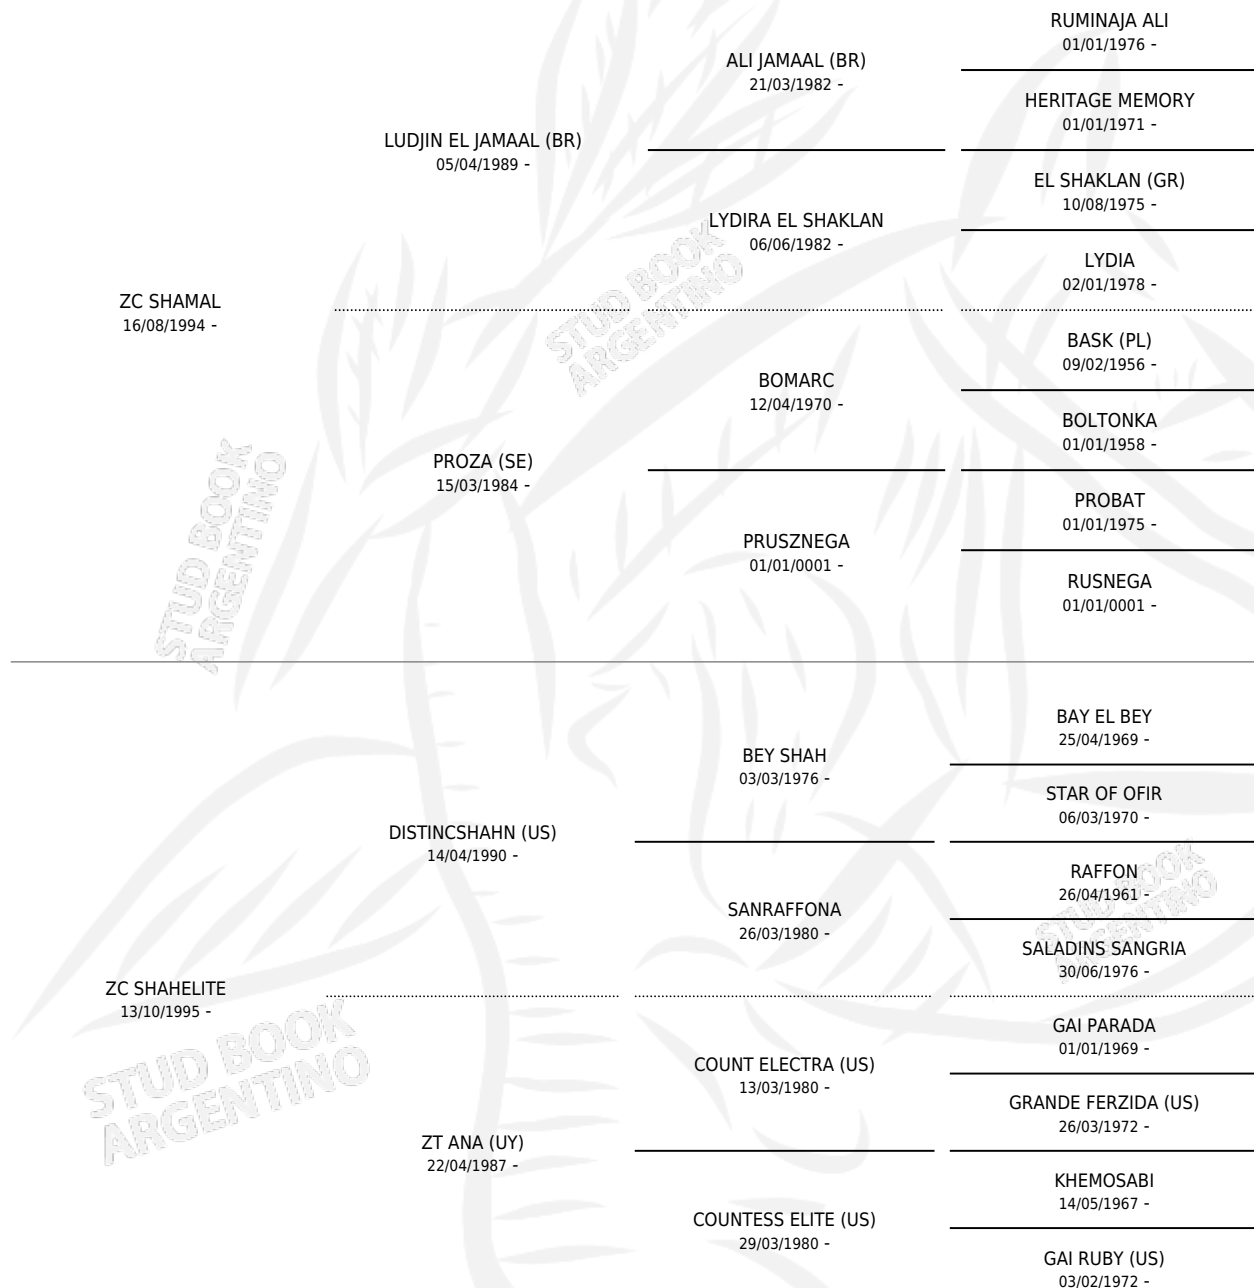

ZC ELITSHAM

por ZC SHAMAL y ZC SHAHELITE por DISTINC SHAHN (US)

Argentina · Macho · Zaino · AP · 07/11/2000
Familia · Volumen 37

ESTADO

TIPIFICACIÓN SANGUÍNEA	X
TIPIFICACIÓN POR ADN	X
PASAPORTE	X
IDENTIFICACIÓN POR MICROCHIP	X
REPRODUCTOR	X

Lugar de nacimiento: Marias
Criador: Marias

PEDIGREE