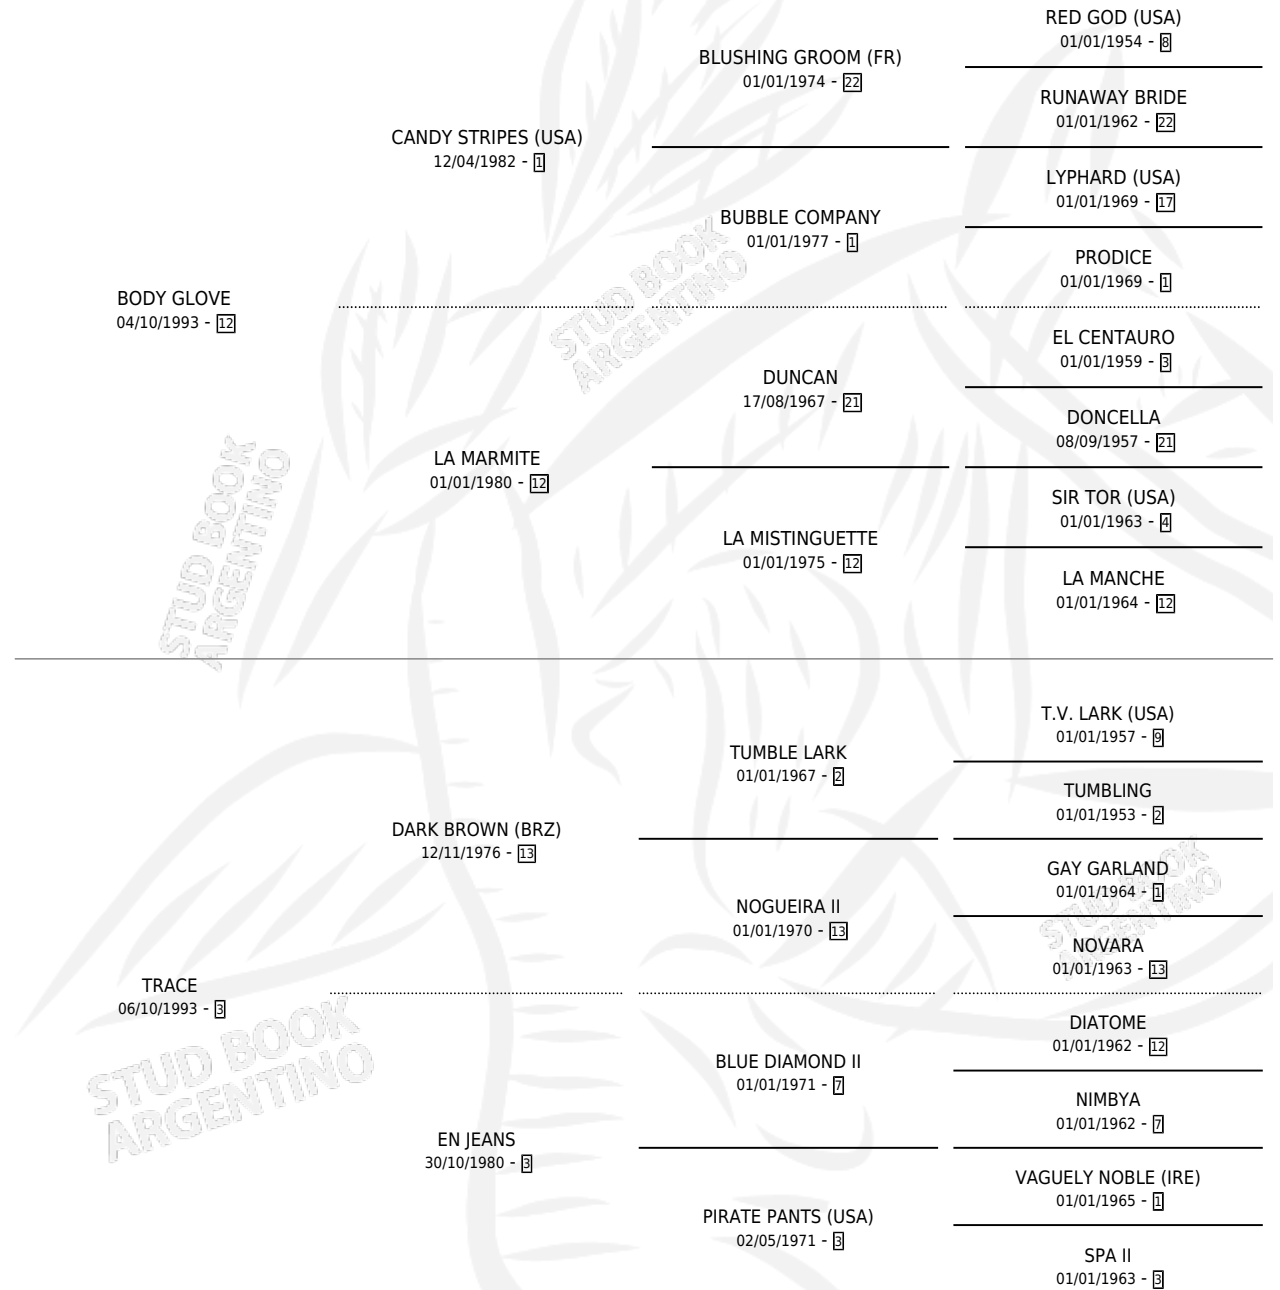

TROKO

por **BODY GLOVE** y **TRACE** por **DARK BROWN (BRZ)**

Argentina · Macho · Zaino · SP · 25/09/2000
Familia 3-h · Volumen 37

ESTADO

TIPIFICACIÓN SANGUÍNEA	✓
TIPIFICACIÓN POR ADN	✓
PASAPORTE	X
IDENTIFICACIÓN POR MICROCHIP	X
REPRODUCTOR	X

Lugar de nacimiento: El Paraiso

Criador: Interstal S.A.

PEDIGREE

CAMPAÑA

Solo carreras oficiales de Argentina

POR EDAD

EDAD	CC	1°	2°	3°	4°	5°	NP	CLC	CLG	CLCG1	CLGG1	IMPORTE	GANANCIA / CC
4 AÑOS	6	0	0	1	0	2	3	0	0	0	0	\$1,080	\$180
5 AÑOS	7	1	2	0	0	0	4	0	0	0	0	\$12,110	\$1,730
TOTALES	13	1	2	1	0	2	7	0	0	0	0	\$13,190	\$1,015
%		7.7%	15.4%	7.7%	0.0%	15.4%	53.8%	0.0%	0.0%	0.0%	0.0%		