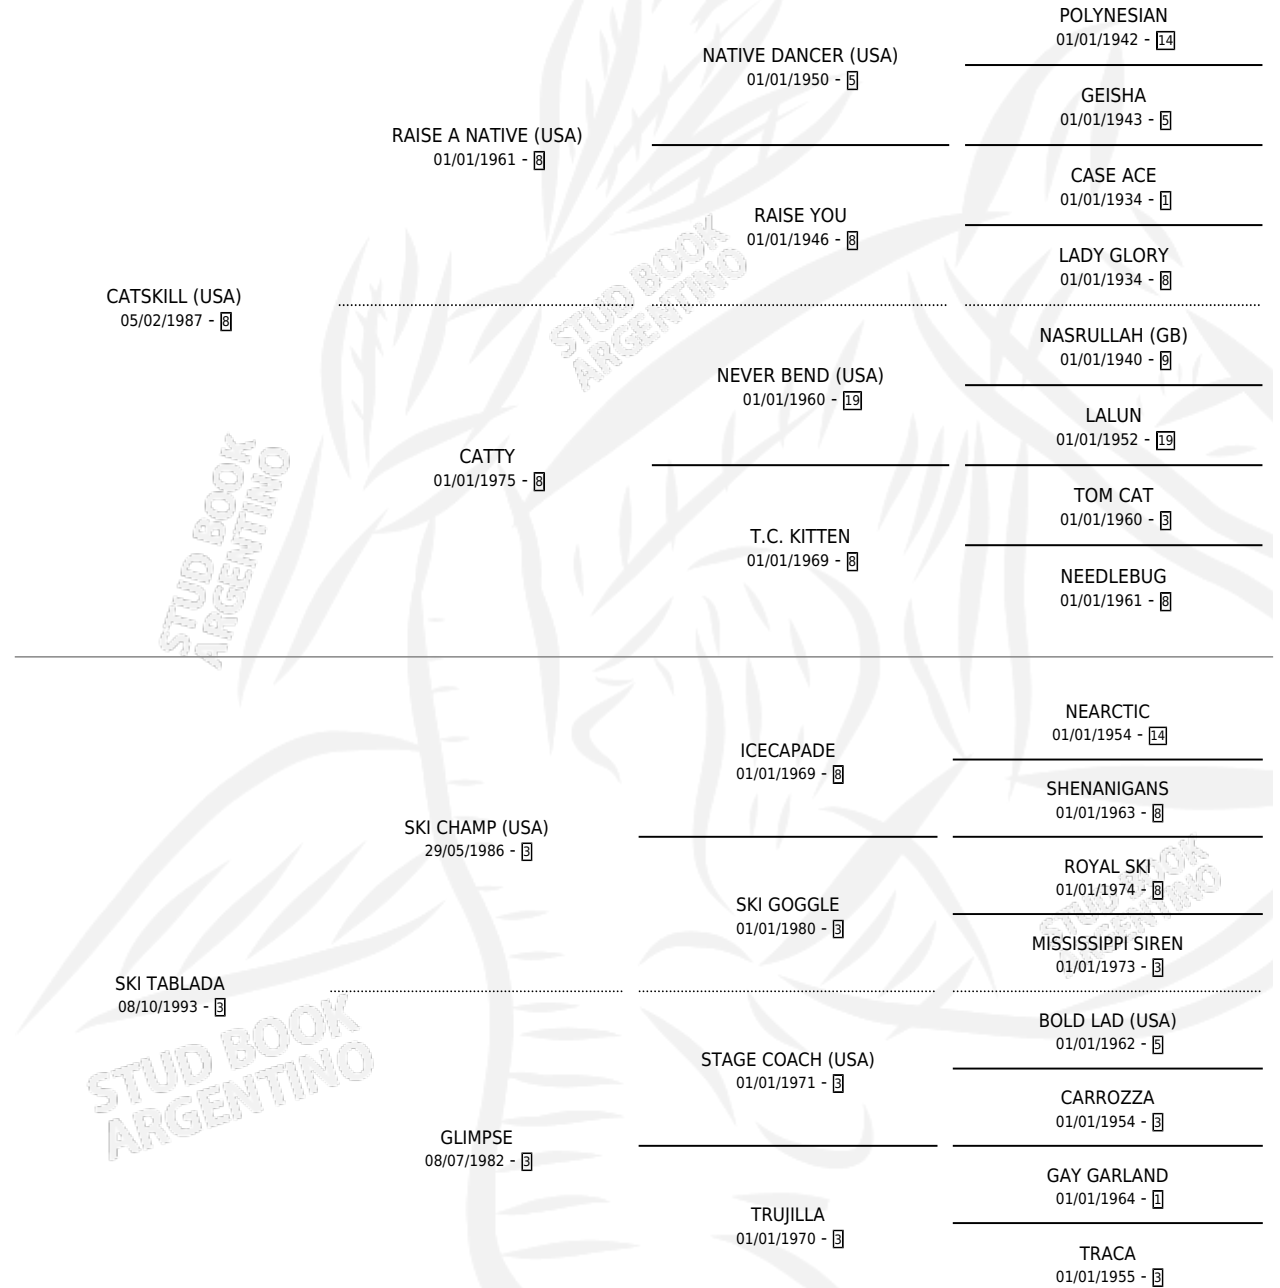

GATA SKY CHAMP

por CATSKILL (USA) y SKI TABLADA por SKI CHAMP (USA)

Argentina · Hembra · Zaino · SP · 28/10/2000
Familia 3-n · Volumen 37

ESTADO

TIPIFICACIÓN SANGUÍNEA	✓
TIPIFICACIÓN POR ADN	X
PASAPORTE	X
IDENTIFICACIÓN POR MICROCHIP	X
REPRODUCTOR	X

Lugar de nacimiento: Usasti
Criador: Usasti

PEDIGREE

GATA SKY CHAMP

Datos oficiales del Stud Book Argentino

Documento generado el 12/06/2026

studbook.org.ar