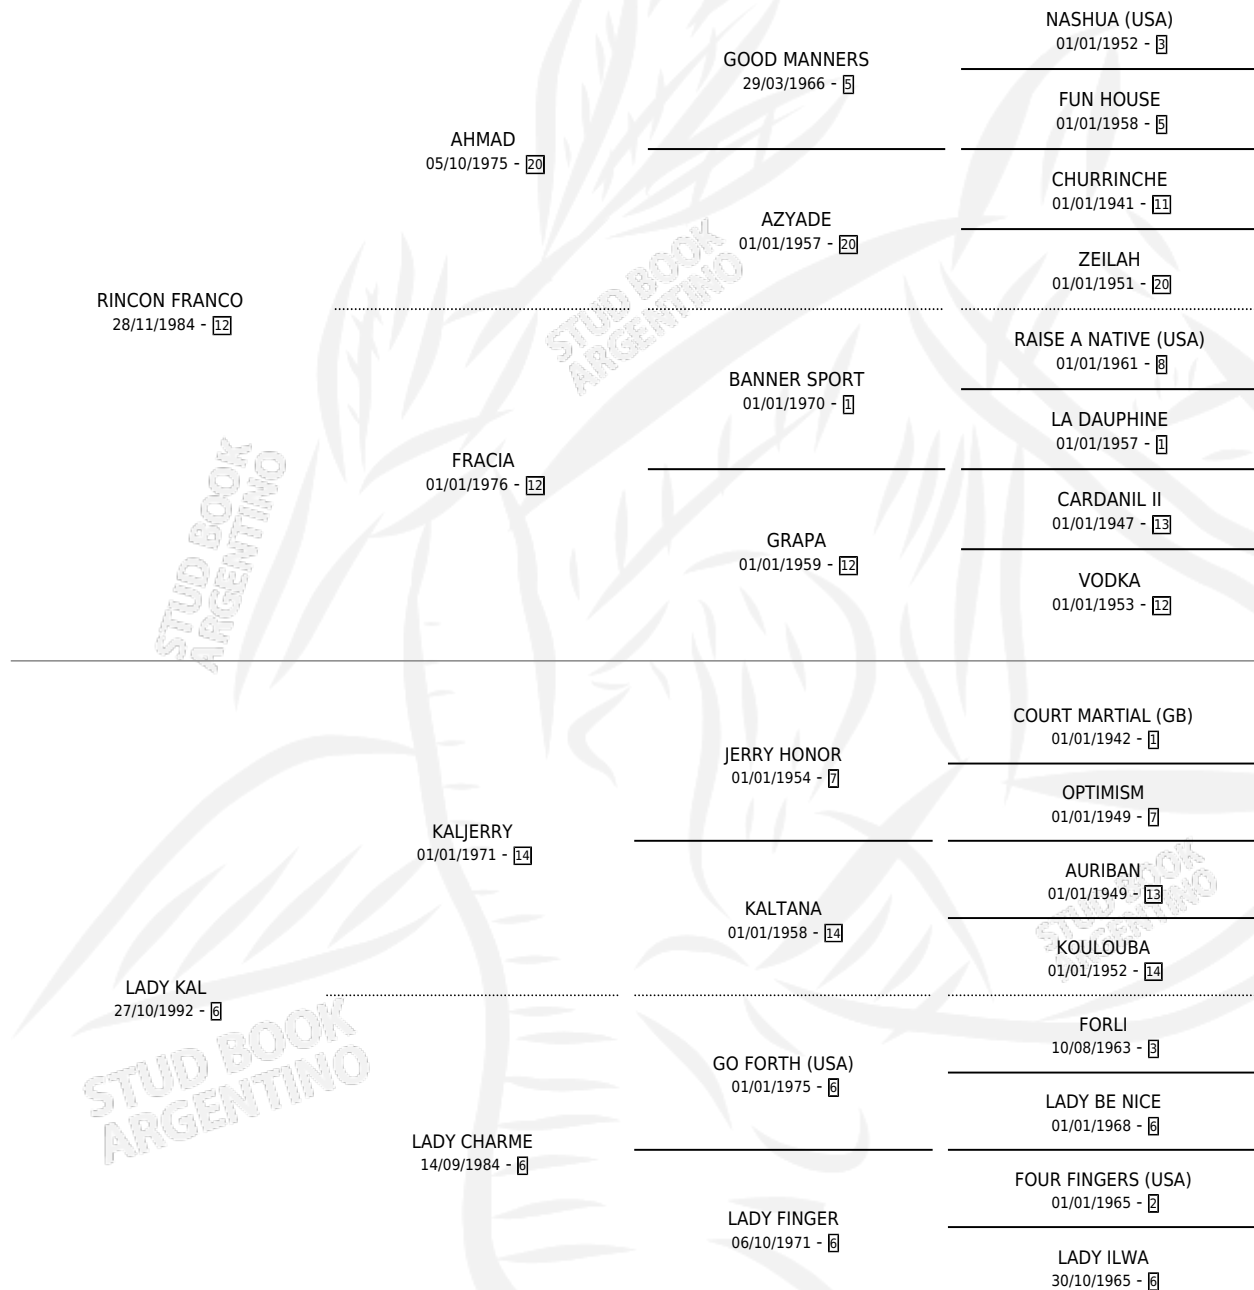

BAKO JERRY

por RINCON FRANCO y LADY KAL por KALJERRY

Argentina · Macho · Tordillo · SP · 25/10/2000
Familia 6-a · Volumen 37

ESTADO

TIPIFICACIÓN SANGUÍNEA	✓
TIPIFICACIÓN POR ADN	X
PASAPORTE	X
IDENTIFICACIÓN POR MICROCHIP	X
REPRODUCTOR	X

Lugar de nacimiento: La Aurora

Criador: Sin dato

PEDIGREE

BAKO JERRY

Datos oficiales del Stud Book Argentino

Documento generado el 05/05/2026

studbook.org.ar