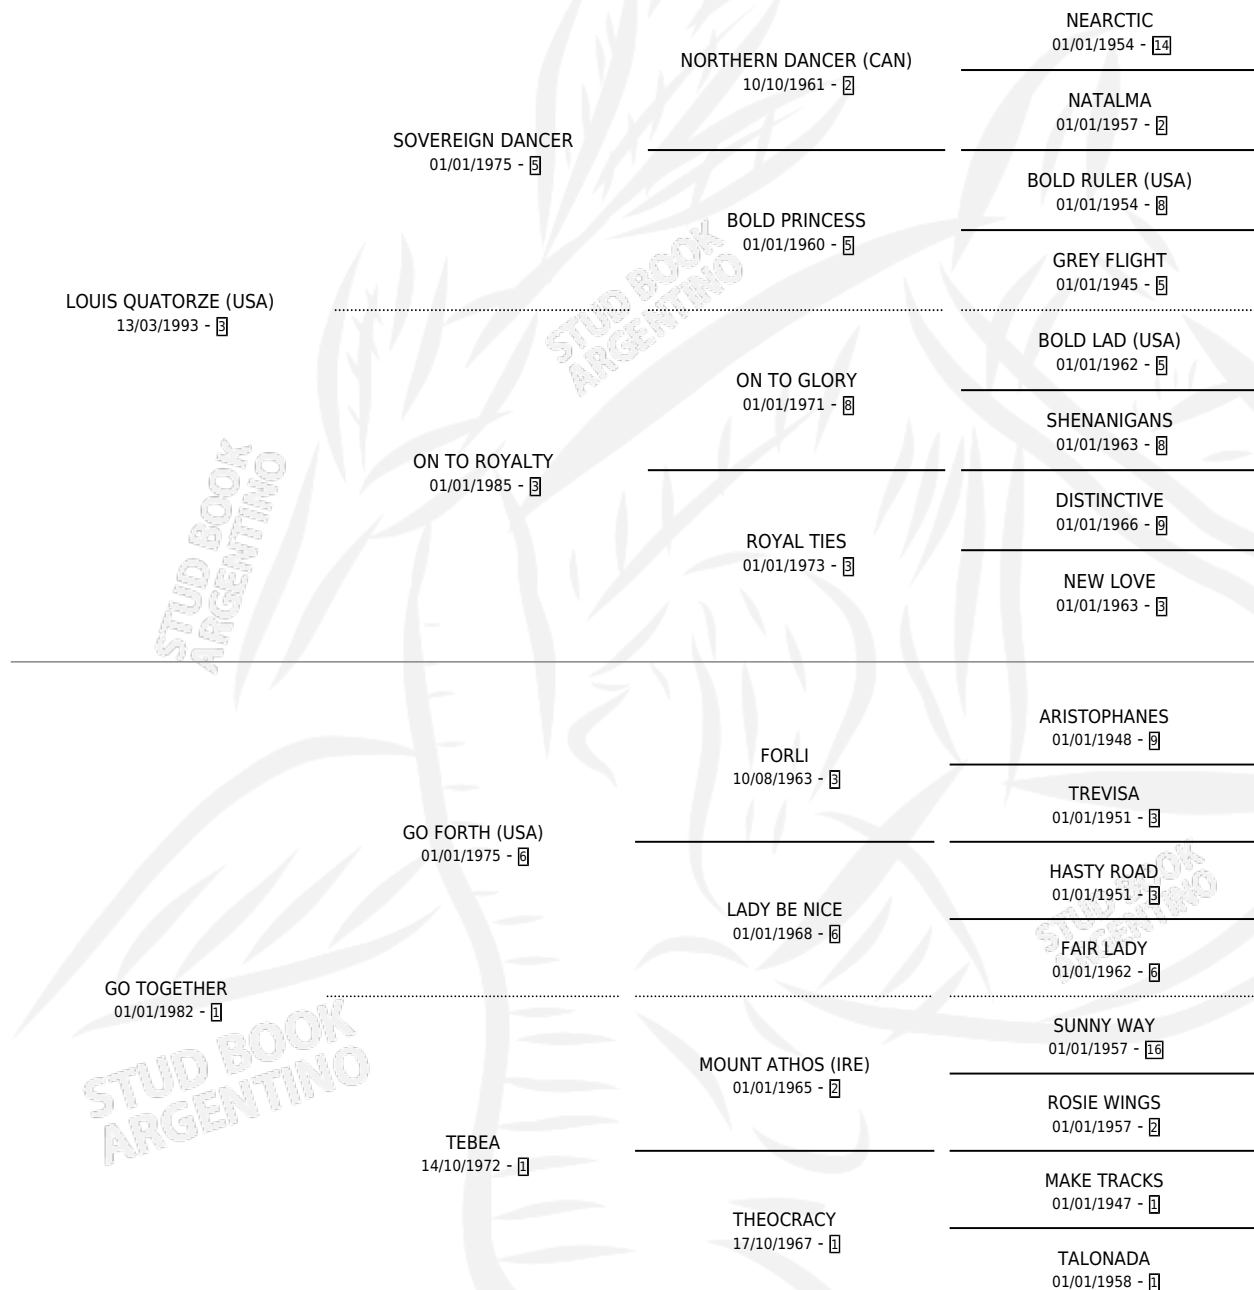

GO ON

por LOUIS QUATORZE (USA) y GO TOGETHER por GO FORTH (USA)

Argentina · Macho · Zaino Negro · SP · 07/11/2000
Familia 1-w · Volumen 37

ESTADO

TIPIFICACIÓN SANGUÍNEA	✓
TIPIFICACIÓN POR ADN	X
PASAPORTE	X
IDENTIFICACIÓN POR MICROCHIP	X
REPRODUCTOR	X

Lugar de nacimiento: La Quebrada
Criador: La Quebrada

PEDIGREE

EXPORTACIÓN / IMPORTACIÓN

FECHA	MOVIMIENTO	PAÍS
20/12/2004	EXPORTADO	URUGUAY

~

CAMPAÑA

Solo carreras oficiales de Argentina

POR EDAD