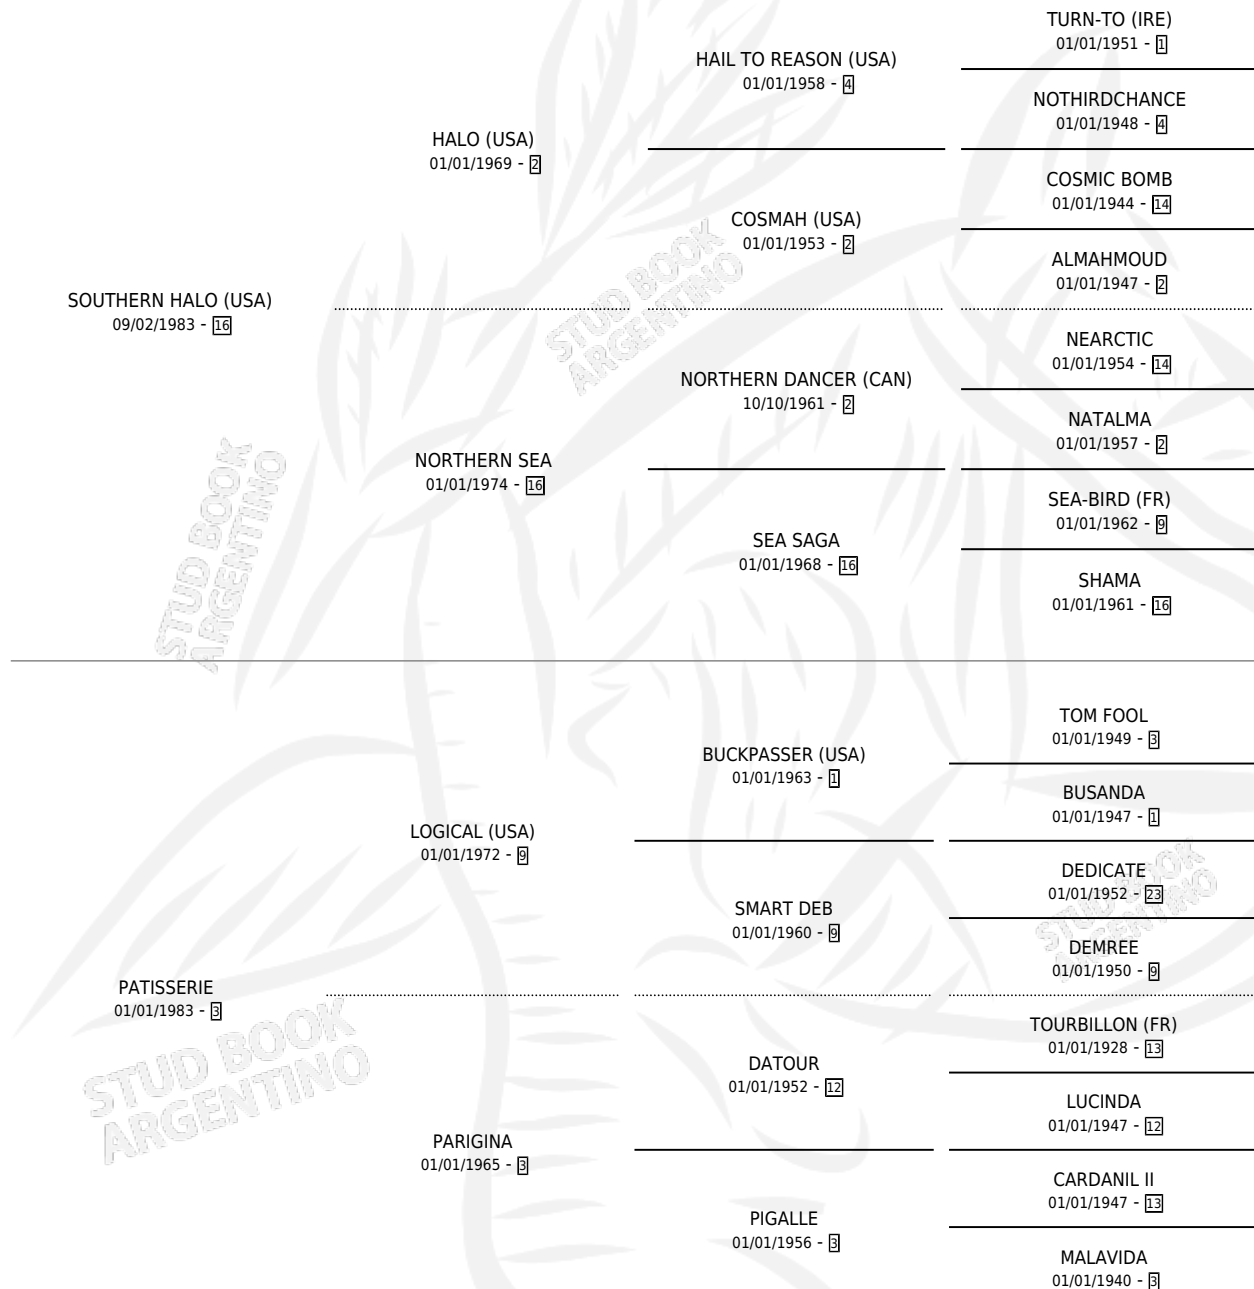

PARTY DAY

por SOUTHERN HALO (USA) y PATISSERIE por LOGICAL (USA)

Argentina · Hembra · Alazan Tostado · SP · 06/11/2000
Familia 3-h · Volumen 37

ESTADO

TIPIFICACIÓN SANGUÍNEA	✓
TIPIFICACIÓN POR ADN	✓
PASAPORTE	X
IDENTIFICACIÓN POR MICROCHIP	X
REPRODUCTOR	✓

Lugar de nacimiento: La Quebrada

Criador: La Quebrada

~

HIJOS

	MACHOS	HEMBRAS
11 NACIERON	5	6
10 CORRIERON	5	5
8 GANARON	4	4

0	0	0
GANADORES CL	GANADORES GR	GANADORES G1

PEDIGREE