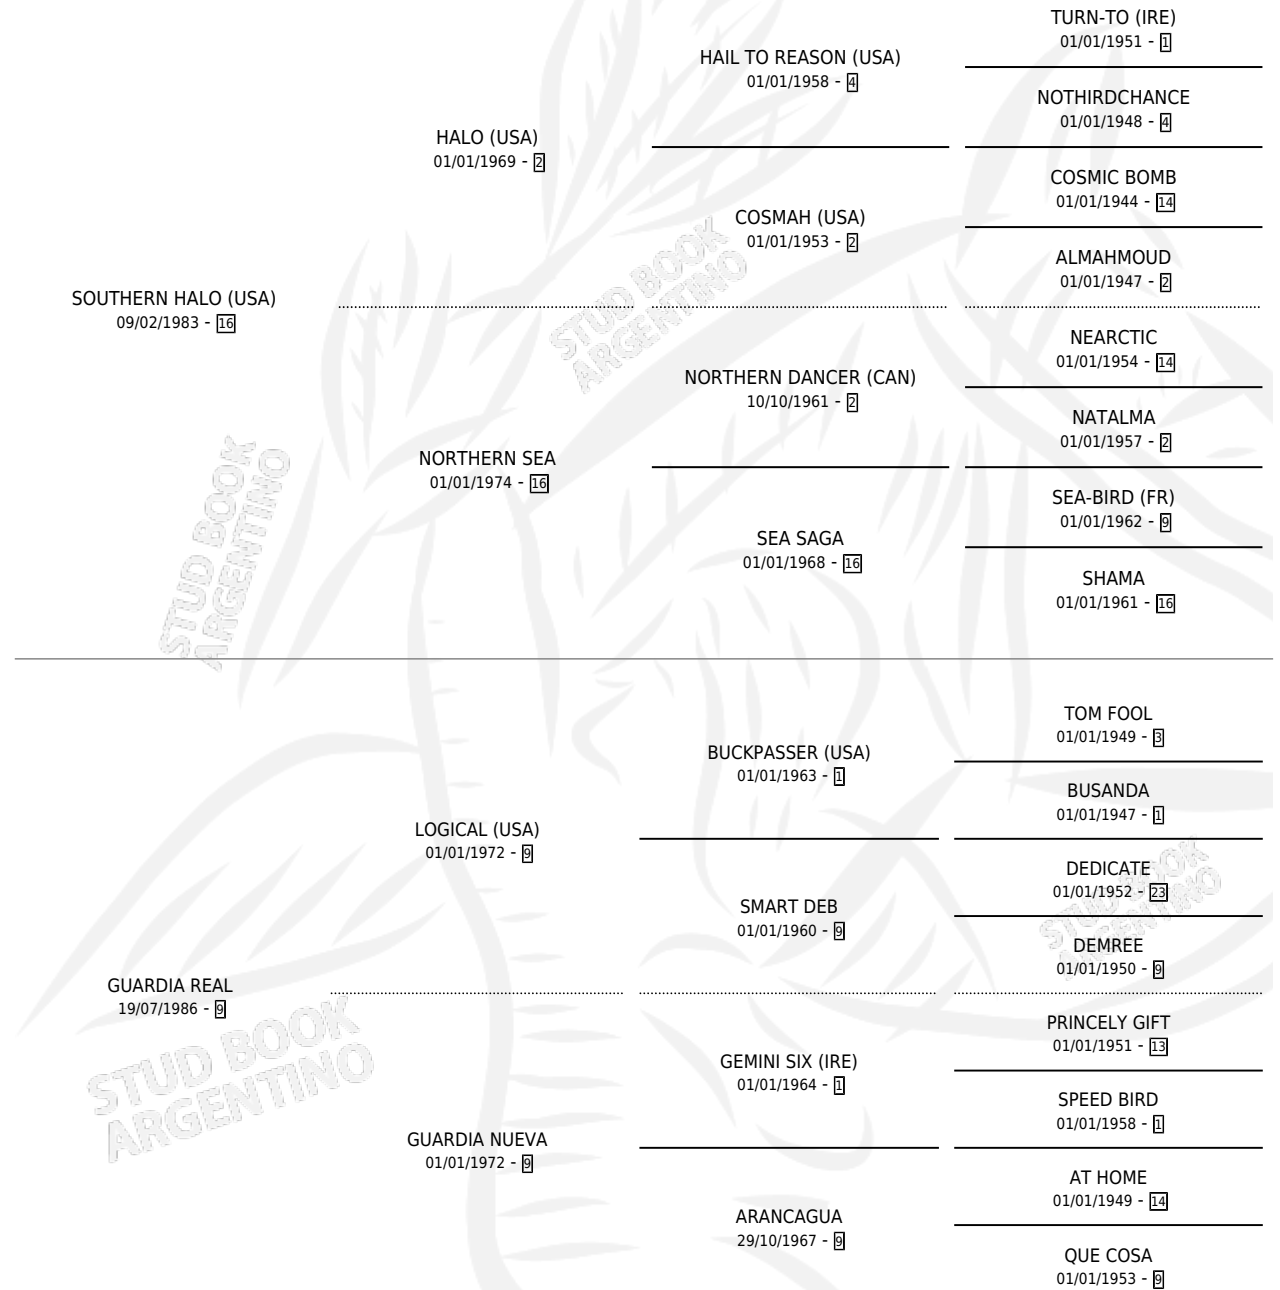

GRANDEZA

por SOUTHERN HALO (USA) y GUARDIA REAL por LOGICAL (USA)

Argentina · Hembra · Zaino · SP · 28/10/2000
Familia 9-h · Volumen 37

ESTADO

TIPIFICACIÓN SANGUÍNEA	✓
TIPIFICACIÓN POR ADN	✓
PASAPORTE	X
IDENTIFICACIÓN POR MICROCHIP	X
REPRODUCTOR	✓

Lugar de nacimiento: La Quebrada
Criador: La Quebrada

~

HIJOS

	MACHOS	HEMBRAS
10 NACIERON	6	4
9 CORRIERON	5	4
7 GANARON	4	3

0	0	0
GANADORES CL	GANADORES GR	GANADORES G1

PEDIGREE

CAMPAÑA

Solo carreras oficiales de Argentina