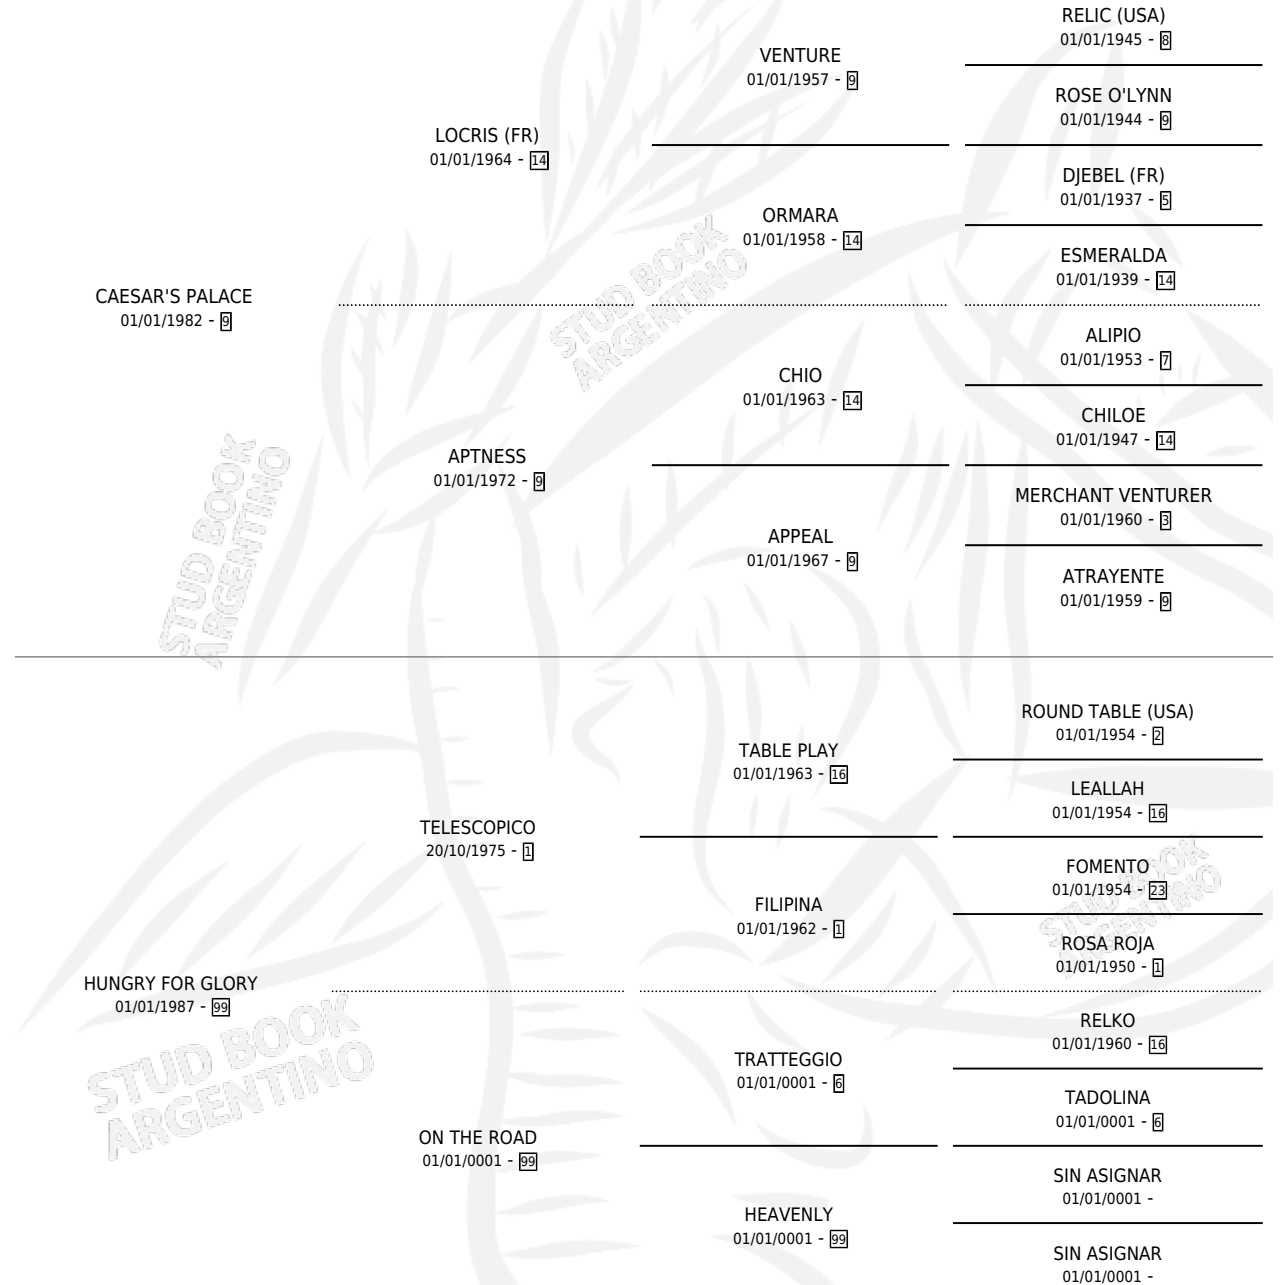

# ORIENTAL FILLY (BRZ)

por CAESAR'S PALACE y HUNGRY FOR GLORY por  
TELESCOPICO

Brasil · Hembra · Zaino · SP · 10/08/1994  
Familia 99 · Volumen web

## ESTADO

TIPIFICACIÓN SANGUÍNEA	X
TIPIFICACIÓN POR ADN	X
PASAPORTE	X
IDENTIFICACIÓN POR MICROCHIP	X
REPRODUCTOR	X

**Lugar de nacimiento:** Brasil

**Criador:** Extranjero

## PEDIGREE

**EXPORTACIÓN / IMPORTACIÓN**

<b>FECHA</b>	<b>MOVIMIENTO</b>	<b>PAÍS</b>
22/12/2000	EXPORTADO	BRASIL
06/12/2000	IMPORTADO	BRASIL

~

**CAMPAÑA**

Solo carreras oficiales de Argentina