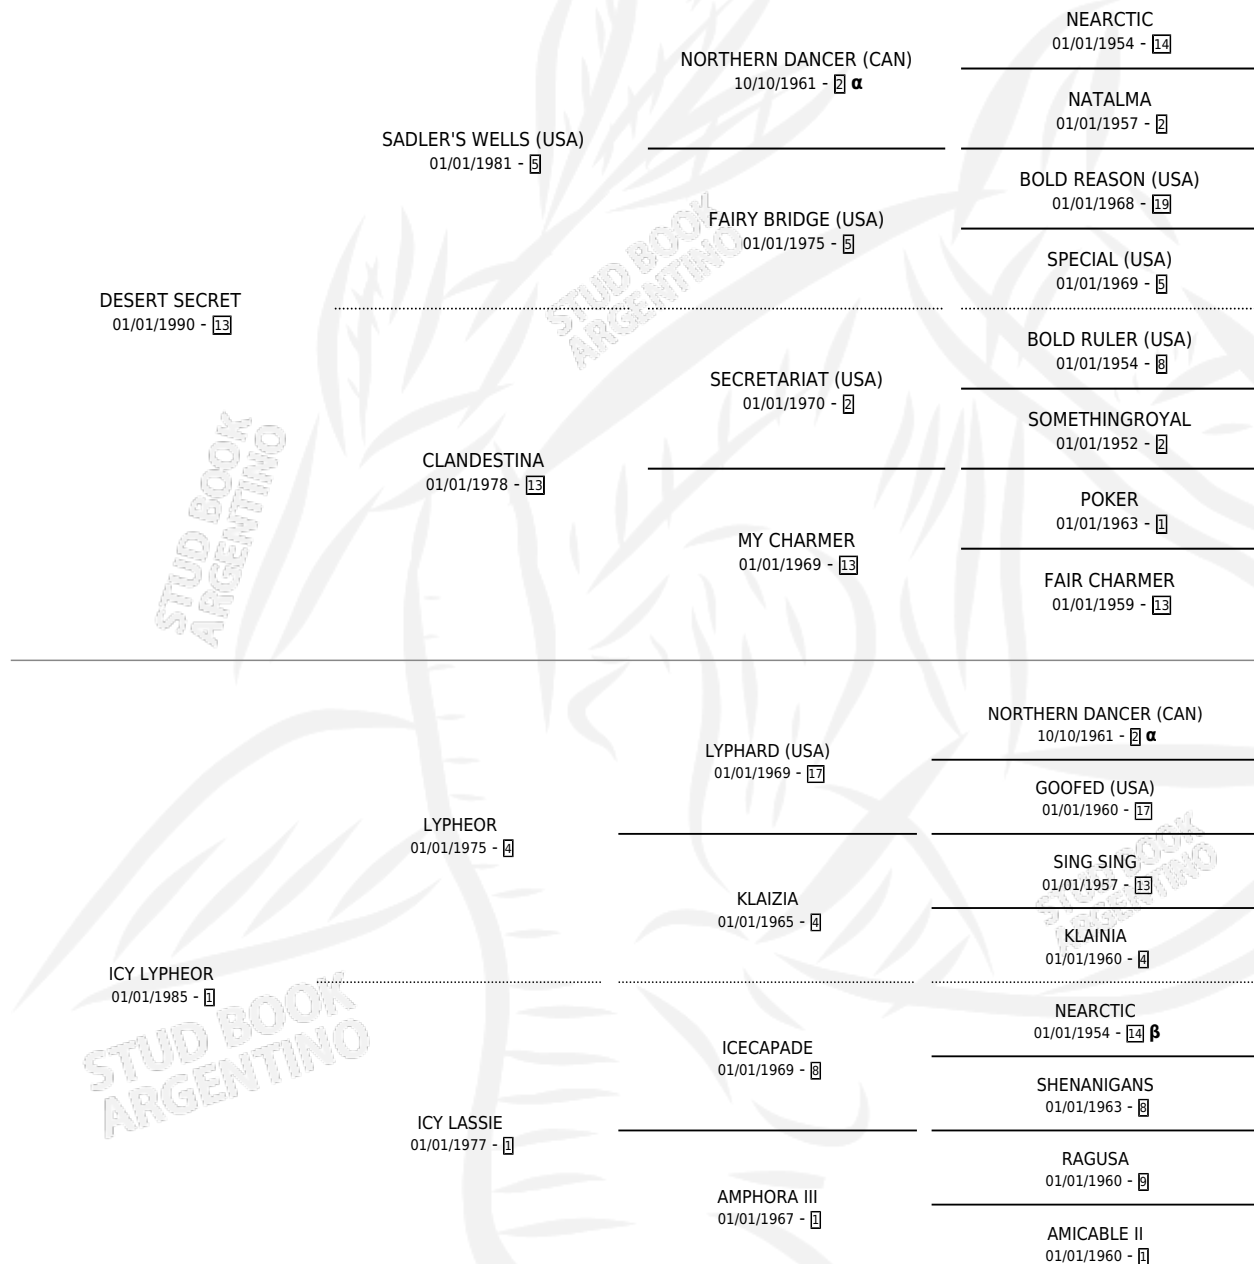

ICY DESERT (USA)

por **DESERT SECRET** y **ICY LYPHEOR** por **LYPHEOR**

Estados Unidos · Hembra · Zaino · SP · 08/03/1997
Familia 1-l · Volumen web

ESTADO

TIPIFICACIÓN SANGUÍNEA	✓
TIPIFICACIÓN POR ADN	✓
PASAPORTE	X
IDENTIFICACIÓN POR MICROCHIP	X
REPRODUCTOR	✓

Lugar de nacimiento: Estados Unidos

Criador: Extranjero

~

HIJOS

	MACHOS	HEMBRAS
5 NACIERON	3	2
2 CORRIERON	2	0
2 GANARON	2	0
0 GANADORES CL	0 GANADORES GR	0 GANADORES G1

PEDIGREE

INBREEDING : **α,β**

EXPORTACIÓN / IMPORTACIÓN

FECHA	MOVIMIENTO	PAÍS
06/12/2000	IMPORTADO	PERU

~

CAMPAÑA

Solo carreras oficiales de Argentina

POR EDAD

EDAD	CC	1°	2°	3°	4°	5°	NP	CLC	CLG	CLCG1	CLGG1	IMPORTE	GANANCIA / CC
4 AÑOS	3	0	0	0	3	0	0	3	0	2	0	\$6,221	\$2,074
5 AÑOS	3	0	0	0	0	0	3	1	0	0	0	\$0	\$0
6 AÑOS	4	0	0	1	0	0	3	0	0	0	0	\$484	\$121
TOTALES	10	0	0	1	3	0	6	4	0	2	0	\$6,705	\$671
%		0.0%	0.0%	10.0%	30.0%	0.0%	60.0%	40.0%	0.0%	50.0%	0.0%		

Placés en Palermo en 10 carreras disputadas, 4ta Copa de Plata **[G1]**, Gilberto Lerena **[G1]** y Circ.prop.cab.spc **[G3]**.

POR DISTANCIA

HIPODROMO	CC	1°	2°	3°	4°	5°	NP	CLC	CLG	CLCG1	CLGG1	IMPORTE
PALERMO	4	0	0	1	2	0	1	2	0	1	0	\$1,905
1400 MTS	1	0	0	0	0	0	1	0	0	0	0	\$0
1200 MTS	1	0	0	1	0	0	0	0	0	0	0	\$484
1600 MTS	2	0	0	0	2	0	0	2	0	1	0	\$1,421
SAN ISIDRO	6	0	0	0	1	0	5	2	0	1	0	\$4,800
1600 MTS	2	0	0	0	0	0	2	1	0	0	0	\$0
1200 MTS	1	0	0	0	0	0	1	0	0	0	0	\$0
1400 MTS	2	0	0	0	0	0	2	0	0	0	0	\$0
2000 MTS	1	0	0	0	1	0	0	1	0	1	0	\$4,800