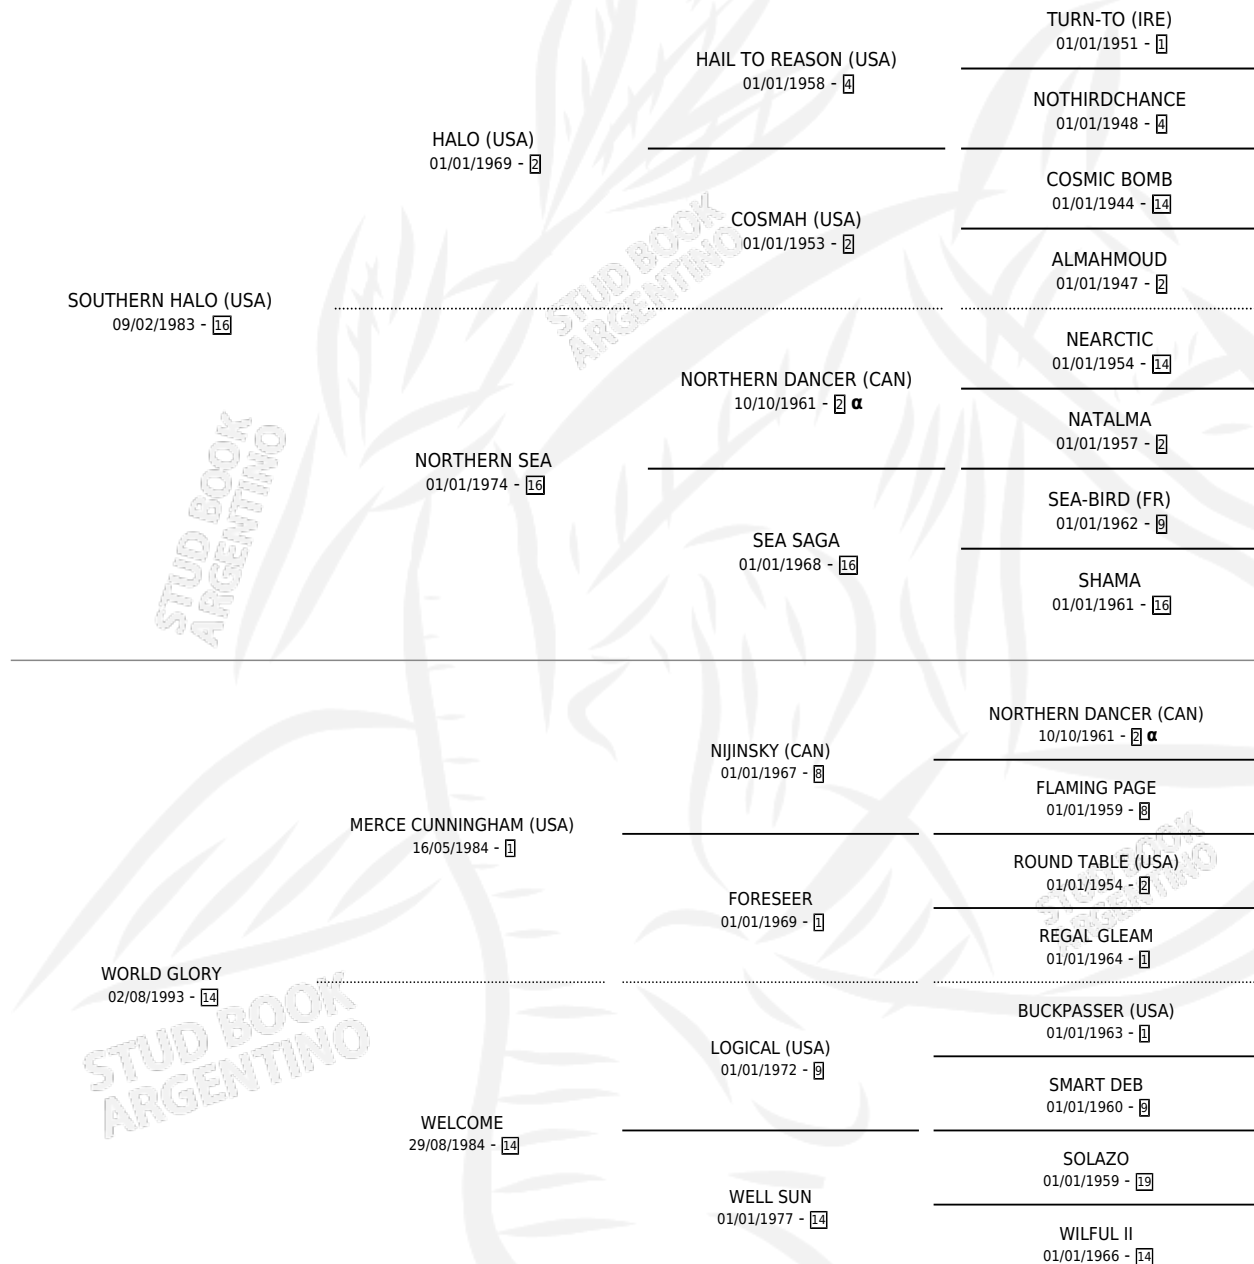

WORLD MUSIC

por SOUTHERN HALO (USA) y WORLD GLORY por MERCE CUNNINGHAM (USA)

Argentina · Hembra · Zaino Doradillo · SP · 28/10/2000
Familia 14-c · Volumen 37

ESTADO

TIPIFICACIÓN SANGUÍNEA	✓
TIPIFICACIÓN POR ADN	✓
PASAPORTE	X
IDENTIFICACIÓN POR MICROCHIP	X
REPRODUCTOR	✓

Lugar de nacimiento: La Quebrada
Criador: La Quebrada

~

HIJOS

	MACHOS	HEMBRAS
10 NACIERON	6	4
5 CORRIERON	3	2
5 GANARON	3	2

0	0	0
GANADORES CL	GANADORES GR	GANADORES G1

PEDIGREE

INBREEDING : α

CAMPAÑA

Solo carreras oficiales de Argentina

POR EDAD

EDAD	CC	1°	2°	3°	4°	5°	NP	CLC	CLG	CLCG1	CLGG1	IMPORTE	GANANCIA / CC
2 AÑOS	1	0	0	0	0	0	1	1	0	0	0	\$0	\$0
3 AÑOS	2	0	0	0	0	0	2	0	0	0	0	\$0	\$0
4 AÑOS	4	1	1	0	0	0	2	0	0	0	0	\$7,800	\$1,950
TOTALES	7	1	1	0	0	0	5	1	0	0	0	\$7,800	\$1,114
%		14.3%	14.3%	0.0%	0.0%	0.0%	71.4%	14.3%	0.0%	0.0%	0.0%		

Ganadora en La Plata - \$7,800, a los 4 años.

POR DISTANCIA

HIPODROMO	CC	1°	2°	3°	4°	5°	NP	CLC	CLG	CLCG1	CLGG1	IMPORTE
LA PLATA	5	1	1	0	0	0	3	0	0	0	0	\$7,800
1000 MTS	3	1	0	0	0	0	2	0	0	0	0	\$6,500
1100 MTS	1	0	1	0	0	0	0	0	0	0	0	\$1,300
1200 MTS	1	0	0	0	0	0	1	0	0	0	0	\$0
SAN ISIDRO	2	0	0	0	0	0	2	0	0	0	0	\$0
1000 MTS	1	0	0	0	0	0	1	0	0	0	0	\$0
1200 MTS	1	0	0	0	0	0	1	0	0	0	0	\$0