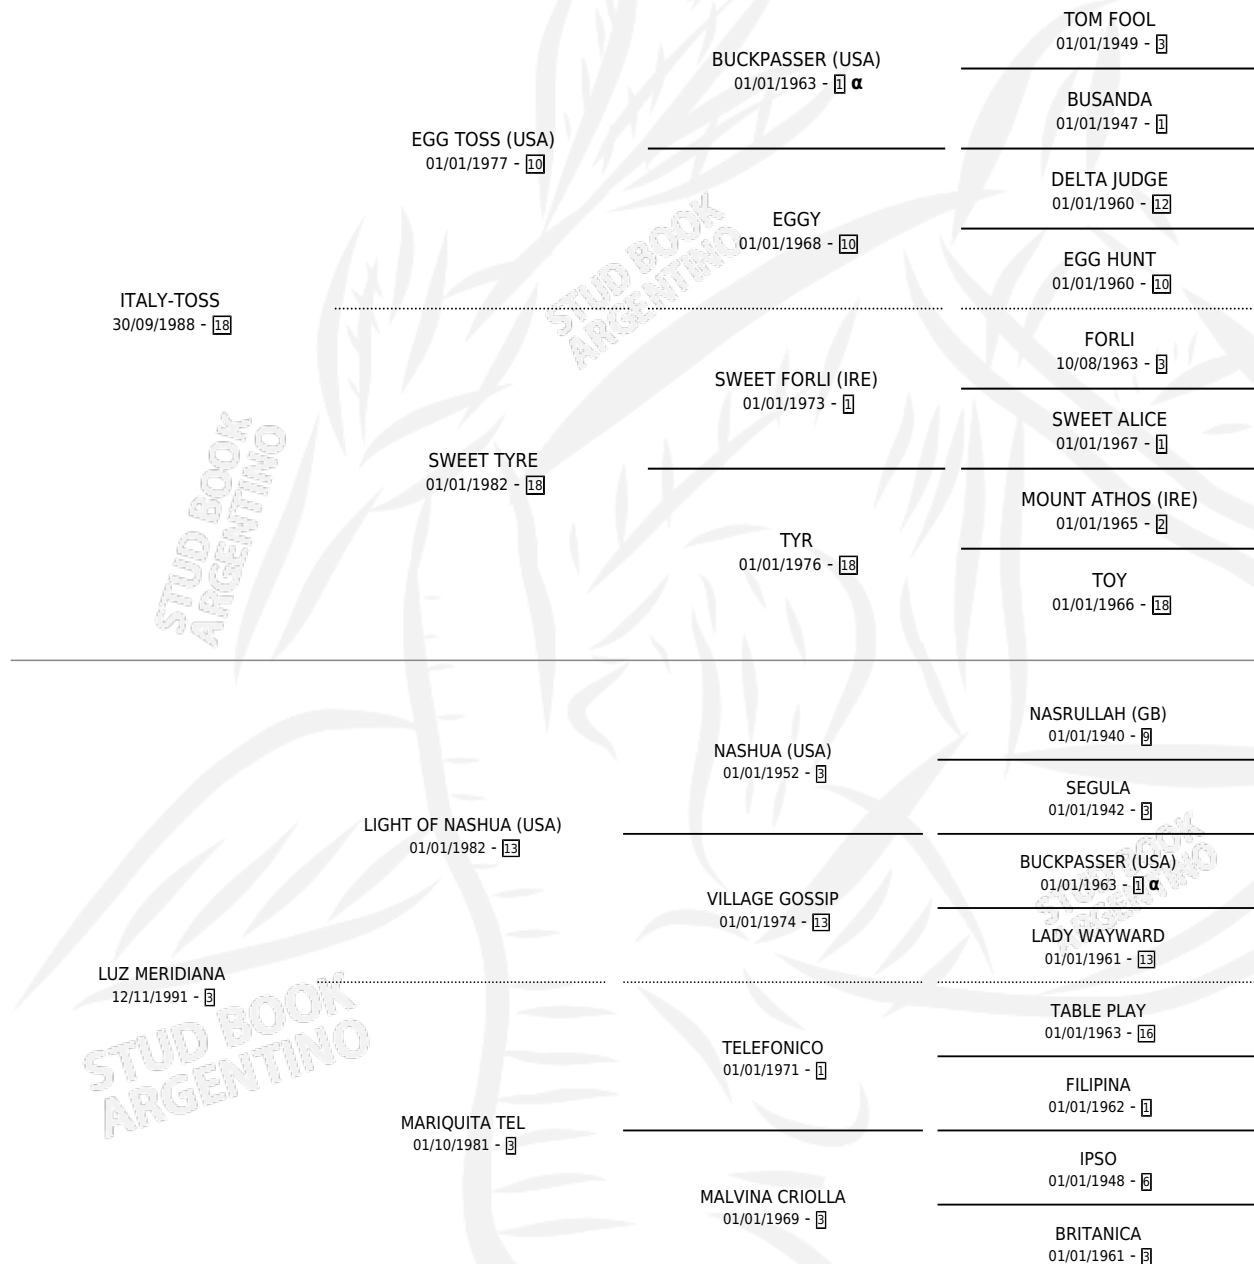

# EL GUSTY

por ITALY-TOSS y LUZ MERIDIANA por LIGHT OF NASHUA (USA)

Argentina · Macho · Zaino · SP · 01/11/2000  
Familia 3-c · Volumen 37

## ESTADO

TIPIFICACIÓN SANGUÍNEA	✓
TIPIFICACIÓN POR ADN	X
PASAPORTE	X
IDENTIFICACIÓN POR MICROCHIP	X
REPRODUCTOR	X

**Lugar de nacimiento:** Facundo Y Federico  
**Criador:** Facundo Y Federico

## PEDIGREE

INBREEDING : α