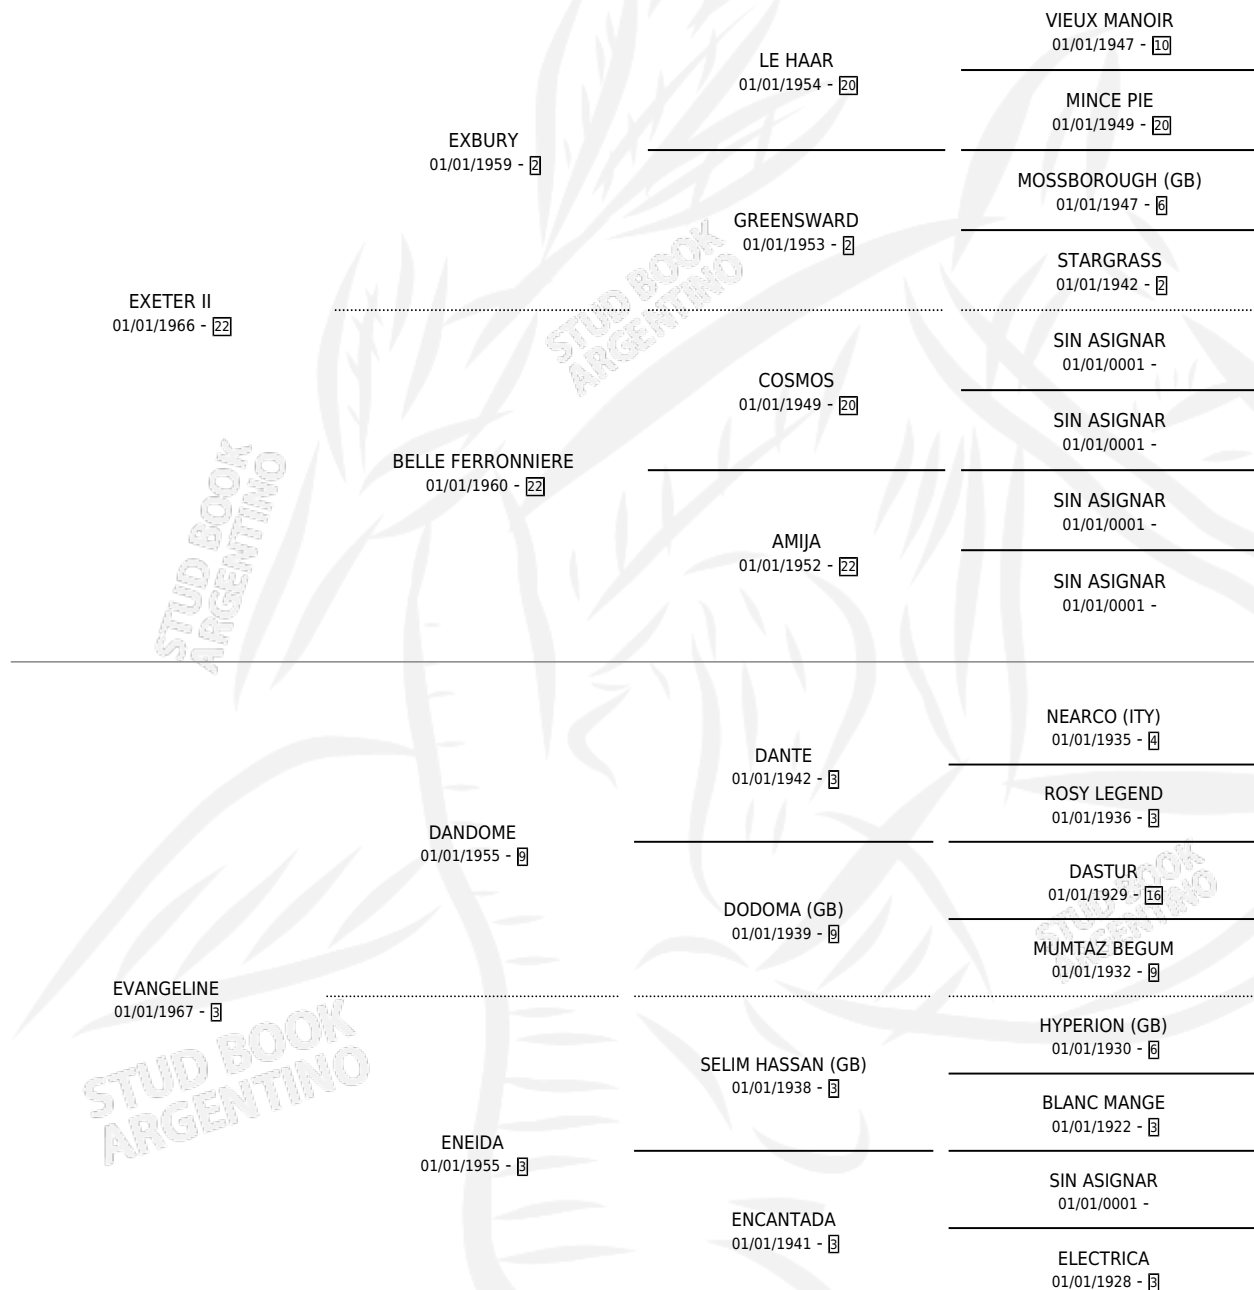

EPIQUE

por **EXETER II** y **EVANGELINE** por **DANDOME**

Argentina · Hembra · Zaino Doradillo · SP · 01/01/1973
Familia 3 · Volumen 28

ESTADO

TIPIFICACIÓN SANGUÍNEA	X
TIPIFICACIÓN POR ADN	X
PASAPORTE	X
IDENTIFICACIÓN POR MICROCHIP	X
REPRODUCTOR	✓

Lugar de nacimiento: Campo particular

Criador: Sin dato

~

HIJOS

	MACHOS	HEMBRAS
5 NACIERON	1	4
3 CORRIERON	1	2
2 GANARON	0	2
0 GANADORES CL	0 GANADORES GR	0 GANADORES G1

PEDIGREE

S

mientos 3 / Efectividad 33.33%

PADRILLO	PRODUCTO	CRIADOR	1ER SERVICIO	ÚLTIMO SERVICIO
FOX RED	∅		05/09/1991	02/11/1991
CON FINCA	∅		14/08/1990	17/12/1990
EL VIOLINISTA	∅		28/11/1989	28/11/1989
EL VIOLINISTA	∅		19/10/1988	21/10/1988
EL VIOLINISTA	VIOLIN ENCANTADO (M Z, 17/09/1988)	SIN DATO	29/09/1987	29/09/1987
KEATS	∅		18/11/1986	10/12/1986
GO FORTH (USA)	BIOGRAFIA (H ZD, 06/11/1986)	SIN DATO	01/12/1985	01/12/1985
MENGUANTE	∅			
MENGUANTE	LA LLUVIA (H Z, 27/09/1985)	ASOCIACION COOPERATIVA DE CRIADORES DE CABALLOS DE CARRERA		