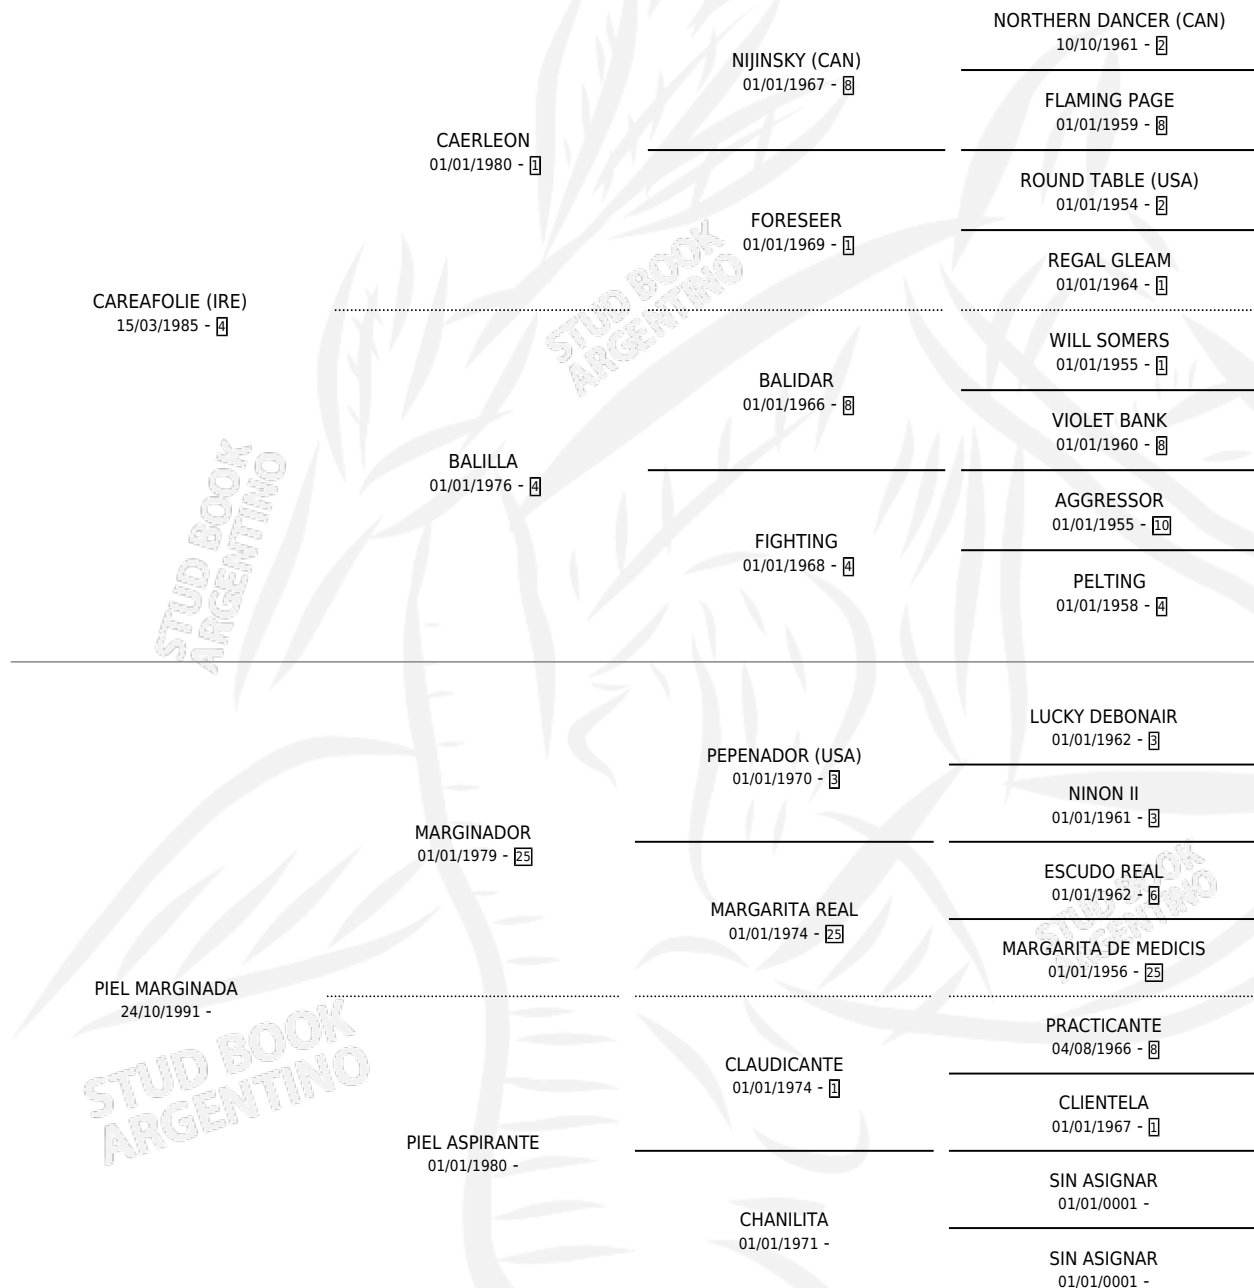

EL TURCO

por CAREAFOLIE (IRE) y PIEL MARGINADA por MARGINADOR

Argentina · Macho · Zaino Doradillo · SP · 02/12/2000
Familia · Volumen 37

ESTADO

TIPIFICACIÓN SANGUÍNEA	✓
TIPIFICACIÓN POR ADN	X
PASAPORTE	X
IDENTIFICACIÓN POR MICROCHIP	X
REPRODUCTOR	X

Lugar de nacimiento: Campo particular

Criador: Sin dato

PEDIGREE