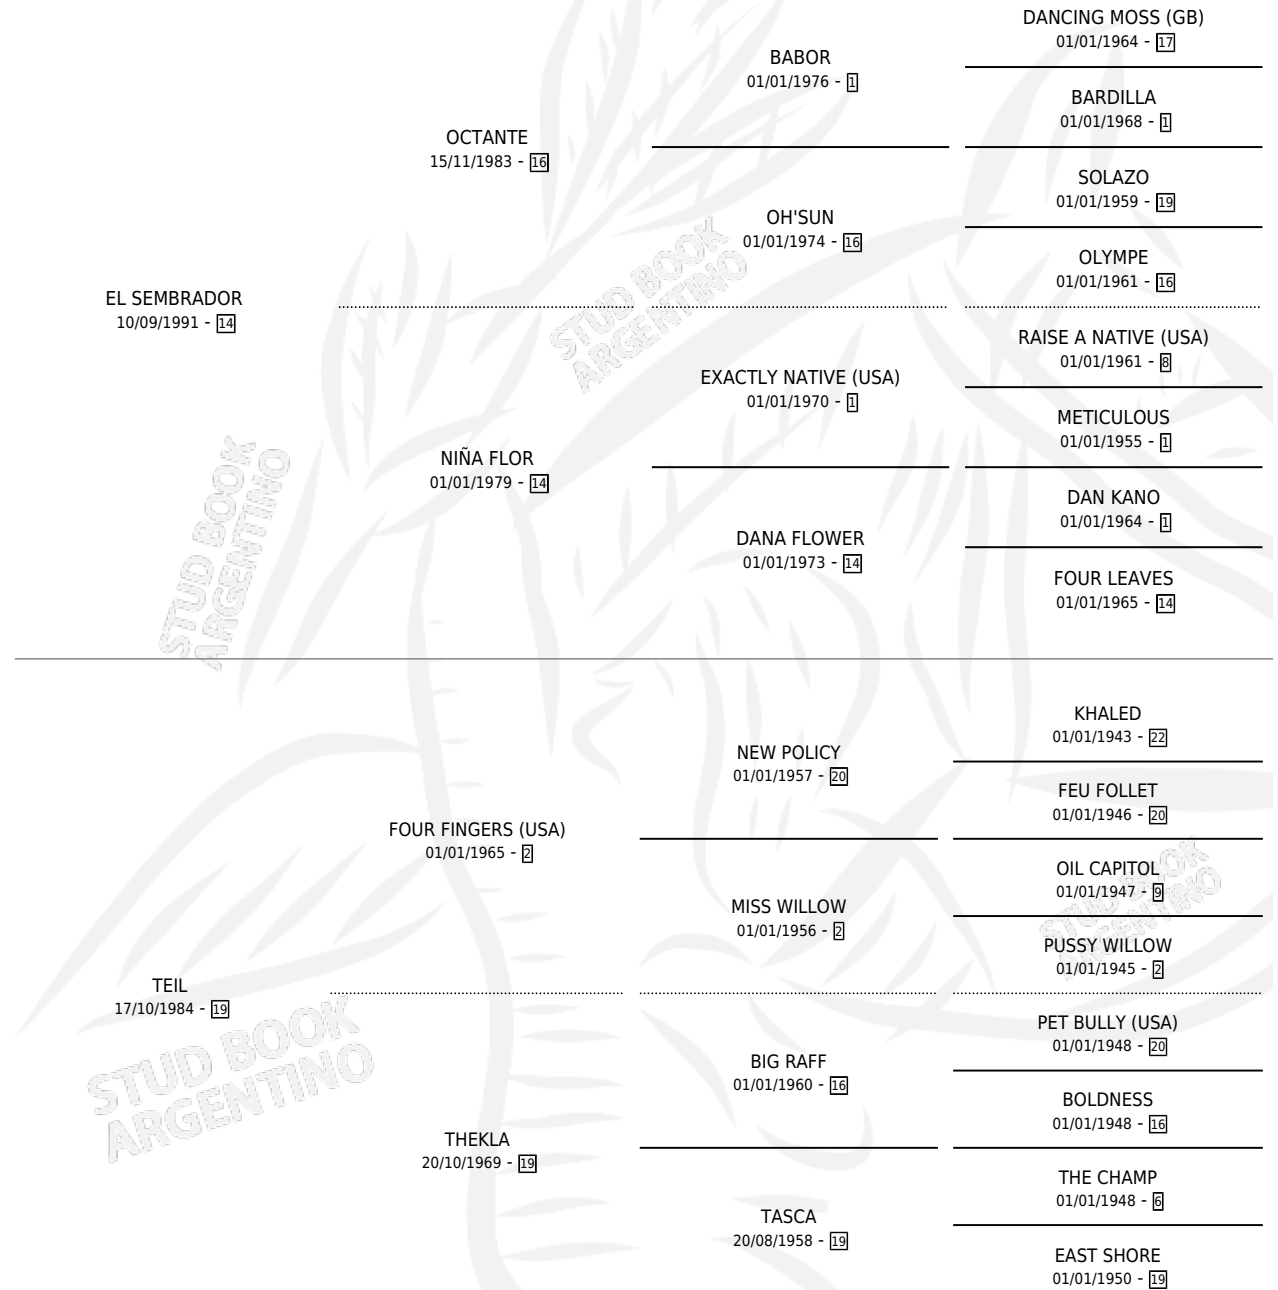

TELDE

por **EL SEMBRADOR** y **TEIL** por **FOUR FINGERS (USA)**

Argentina · Hembra · Zaino · SP · 14/11/2000
Familia 19-c · Volumen 37

ESTADO

TIPIFICACIÓN SANGUÍNEA	X
TIPIFICACIÓN POR ADN	X
PASAPORTE	X
IDENTIFICACIÓN POR MICROCHIP	X
REPRODUCTOR	X

Lugar de nacimiento: El Tala
Criador: El Tala

PEDIGREE

TELDE

Datos oficiales del Stud Book Argentino

Documento generado el 24/04/2026

studbook.org.ar