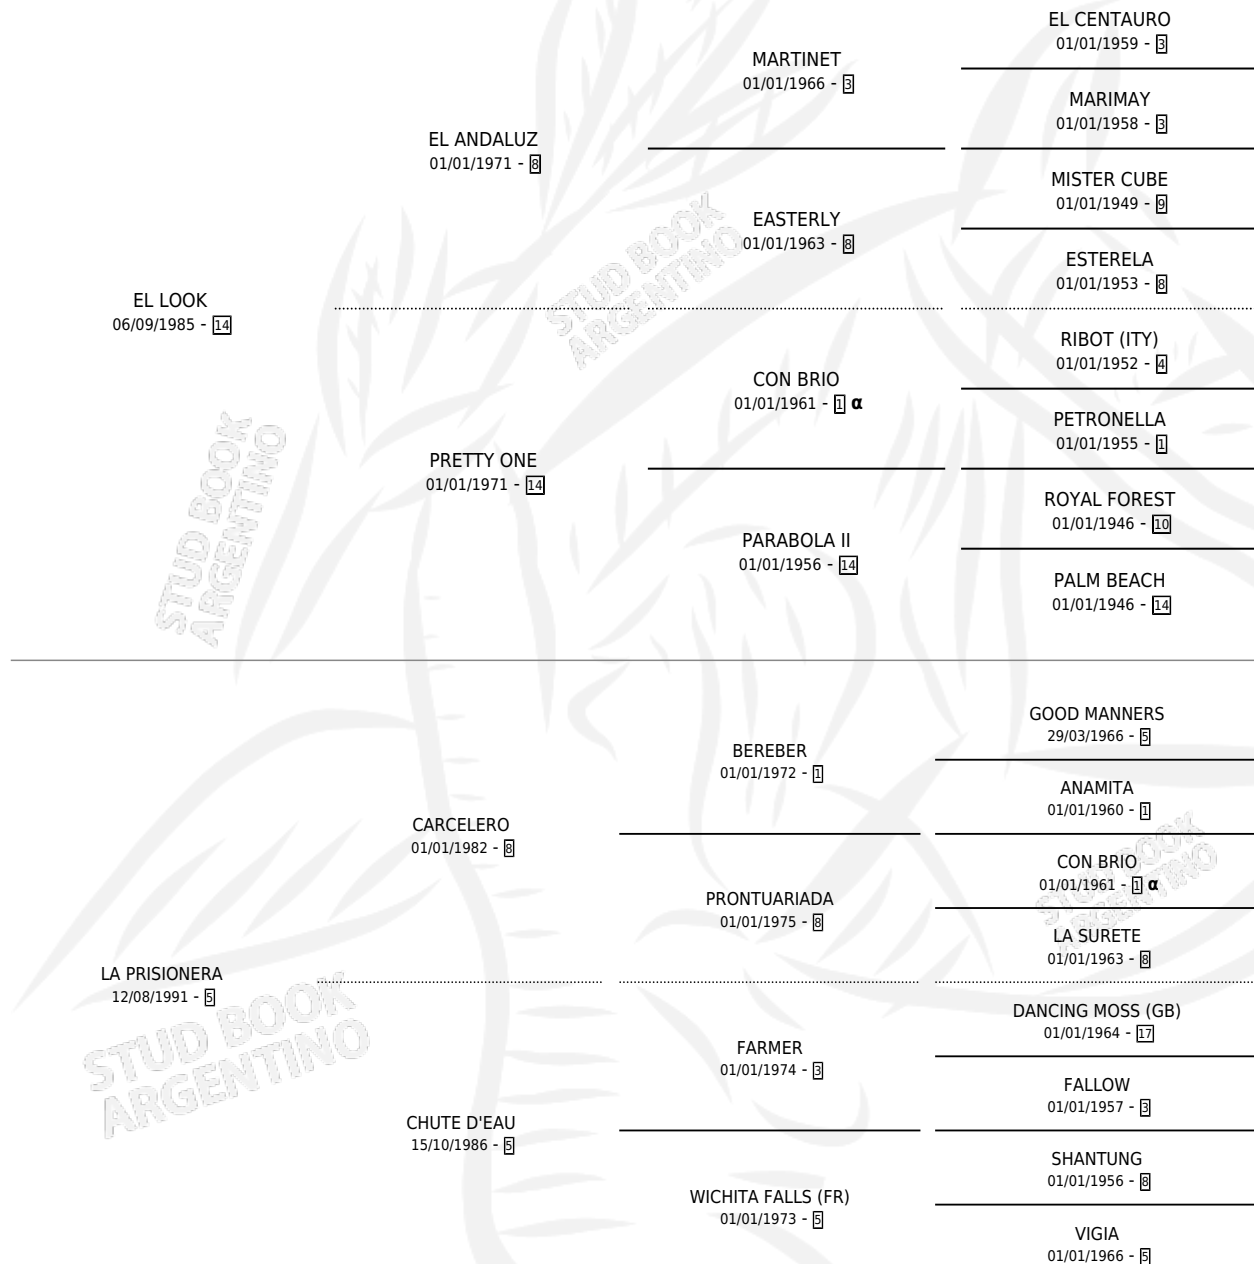

PRISIONERA LOOK

por EL LOOK y LA PRISIONERA por CARCELERO

Argentina · Hembra · Alazan · SP · 03/10/2000
Familia 5-h · Volumen 37

ESTADO

TIPIFICACIÓN SANGUÍNEA	✓
TIPIFICACIÓN POR ADN	X
PASAPORTE	X
IDENTIFICACIÓN POR MICROCHIP	X
REPRODUCTOR	X

Lugar de nacimiento: Hba Haras Buenos Aires N
Criador: Sin dato

PEDIGREE

INBREEDING : α

CAMPAÑA

Solo carreras oficiales de Argentina

POR EDAD

EDAD	CC	1°	2°	3°	4°	5°	NP	CLC	CLG	CLCG1	CLGG1	IMPORTE	GANANCIA / CC
3 AÑOS	1	0	0	0	0	0	1	0	0	0	0	\$0	\$0
TOTALES	1	0	0	0	0	0	1	0	0	0	0	\$0	\$0
%		0.0%	0.0%	0.0%	0.0%	0.0%	100%	0.0%	0.0%	0.0%	0.0%		