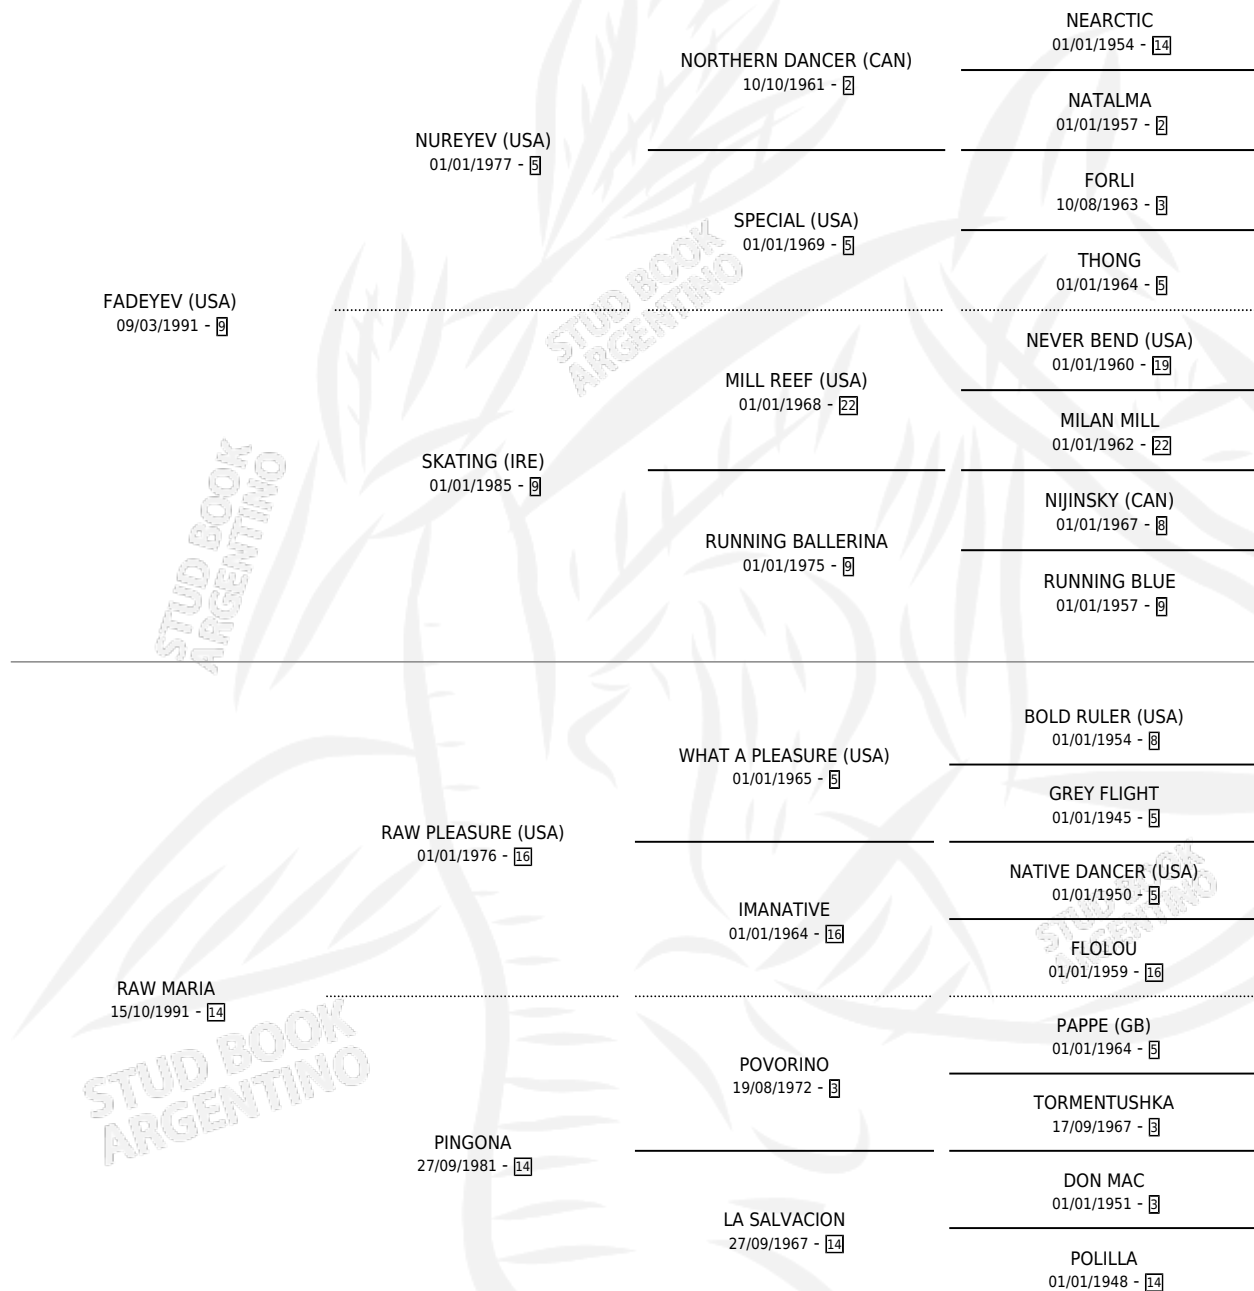

VENI VE

por **FADEYEV (USA)** y **RAW MARIA** por **RAW PLEASURE (USA)**

Argentina · Macho · Alazan · SP · 01/10/2000
Familia 14-f · Volumen 37

ESTADO

TIPIFICACIÓN SANGUÍNEA	X
TIPIFICACIÓN POR ADN	X
PASAPORTE	X
IDENTIFICACIÓN POR MICROCHIP	X
REPRODUCTOR	X

Lugar de nacimiento: De La Pomme
Criador: Bunge Frers Facundo

PEDIGREE

VENI VE

Datos oficiales del Stud Book Argentino

Documento generado el 09/05/2026

studbook.org.ar