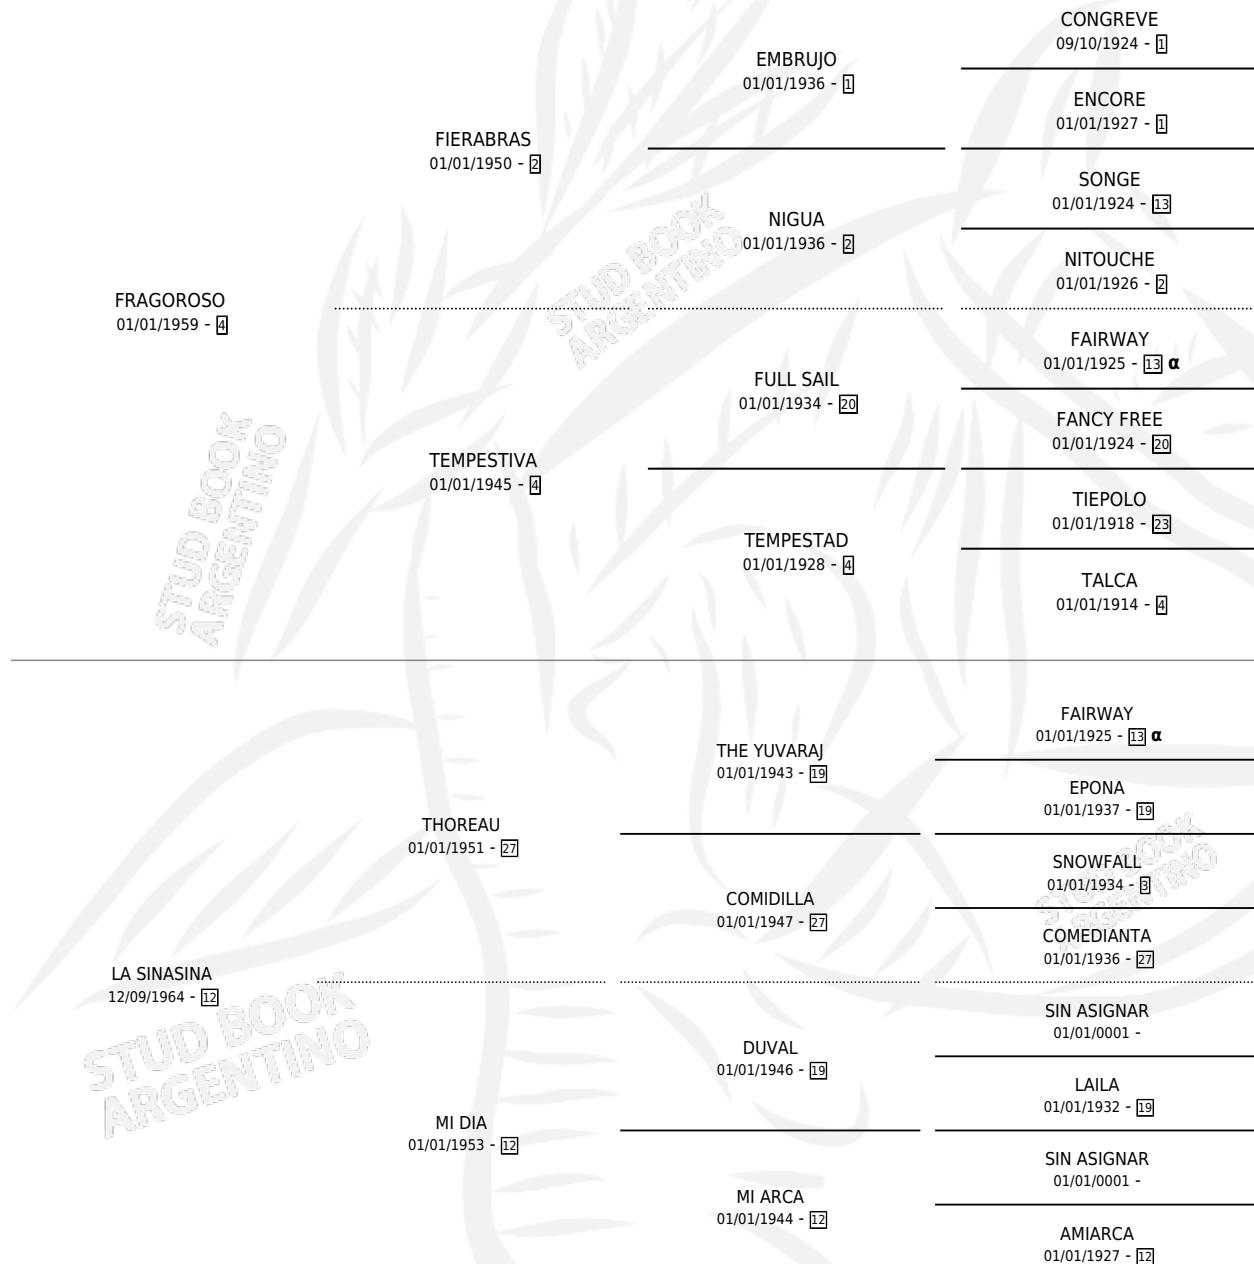

YALOSTENGO

por FRAGOROSO y LA SINASINA por THOREAU

Argentina · Macho · Alazan · SP · 15/11/1973
Familia 12 · Volumen 28

ESTADO

TIPIFICACIÓN SANGUÍNEA	X
TIPIFICACIÓN POR ADN	X
PASAPORTE	X
IDENTIFICACIÓN POR MICROCHIP	X
REPRODUCTOR	X

Lugar de nacimiento: Campo particular

Criador: Sin dato

PEDIGREE

INBREEDING : α

CAMPAÑA

Solo carreras oficiales de Argentina

POR EDAD

EDAD	CC	1°	2°	3°	4°	5°	NP	CLC	CLG	CLCG1	CLGG1	IMPORTE	GANANCIA / CC
4 AÑOS	1	1	0	0	0	0	0	0	0	0	0	\$0	\$0
TOTALES	1	1	0	0	0	0	0	0	0	0	0	\$0	\$0
%		100%	0.0%	0.0%	0.0%	0.0%	0.0%	0.0%	0.0%	0.0%	0.0%		