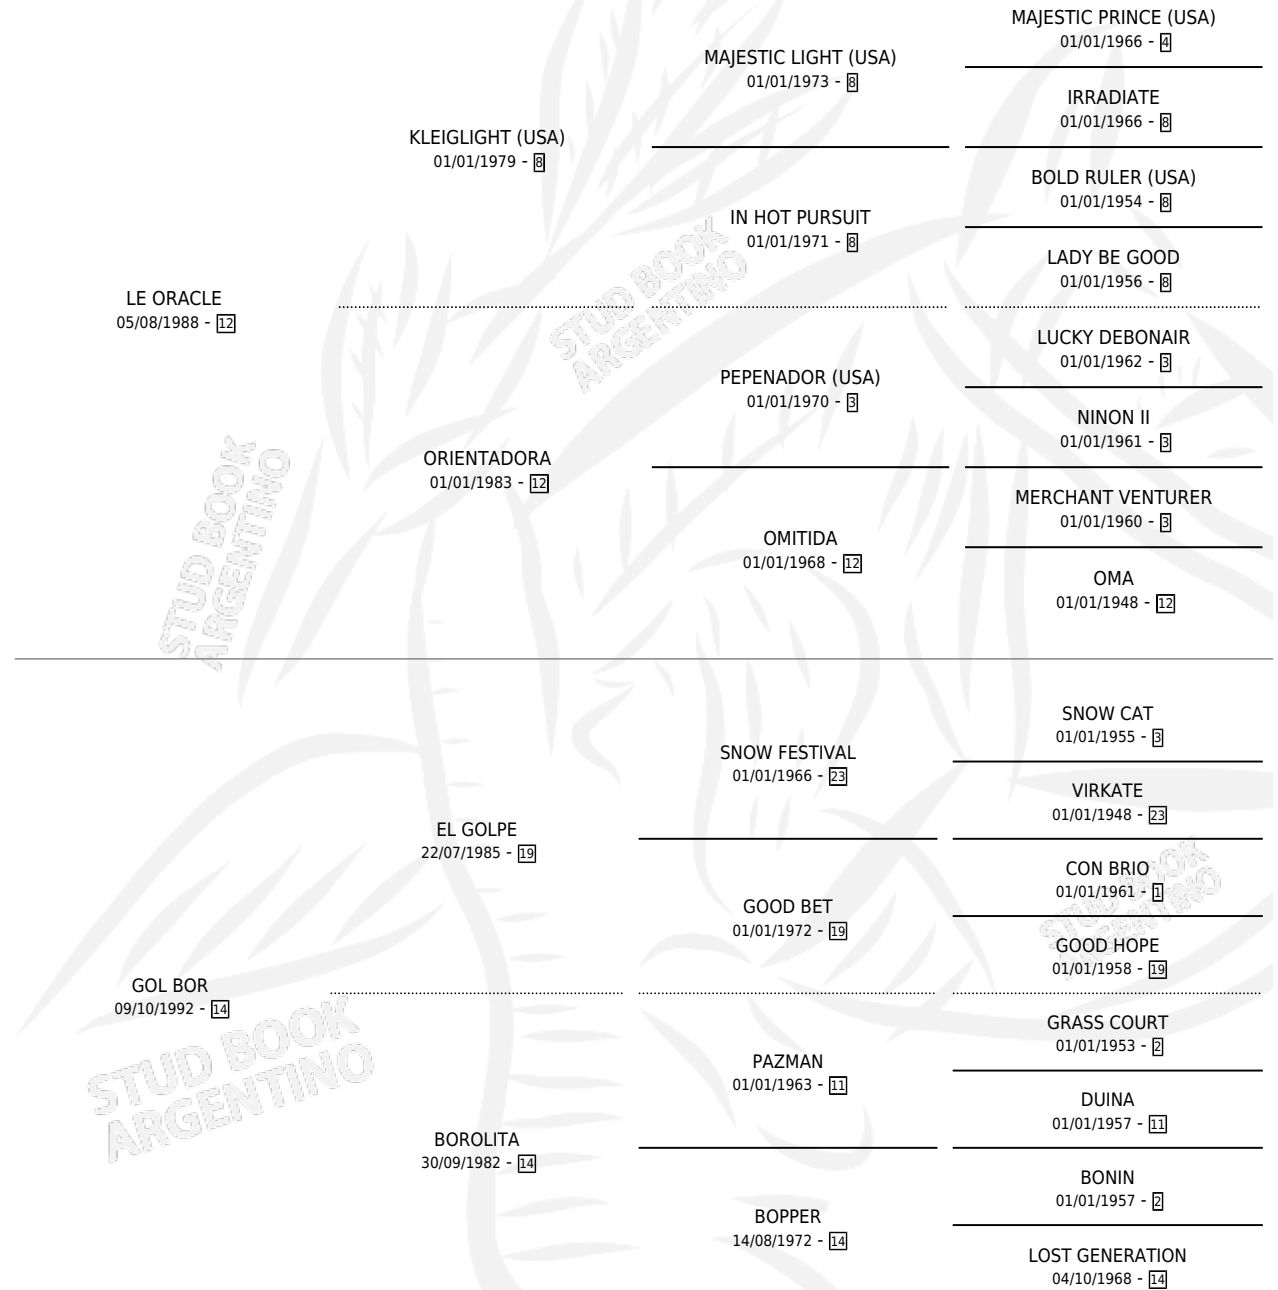

DRA. BRAVA

por LE ORACLE y GOL BOR por EL GOLPE

Argentina · Hembra · Alazan · SP · 30/10/2000
Familia 14 · Volumen 37

ESTADO

TIPIFICACIÓN SANGUÍNEA	X
TIPIFICACIÓN POR ADN	X
PASAPORTE	X
IDENTIFICACIÓN POR MICROCHIP	X
REPRODUCTOR	X

Lugar de nacimiento: Los Ñanduces

Criador: Sin dato

PEDIGREE

DRA. BRAVA

Datos oficiales del Stud Book Argentino

Documento generado el 04/05/2026

studbook.org.ar