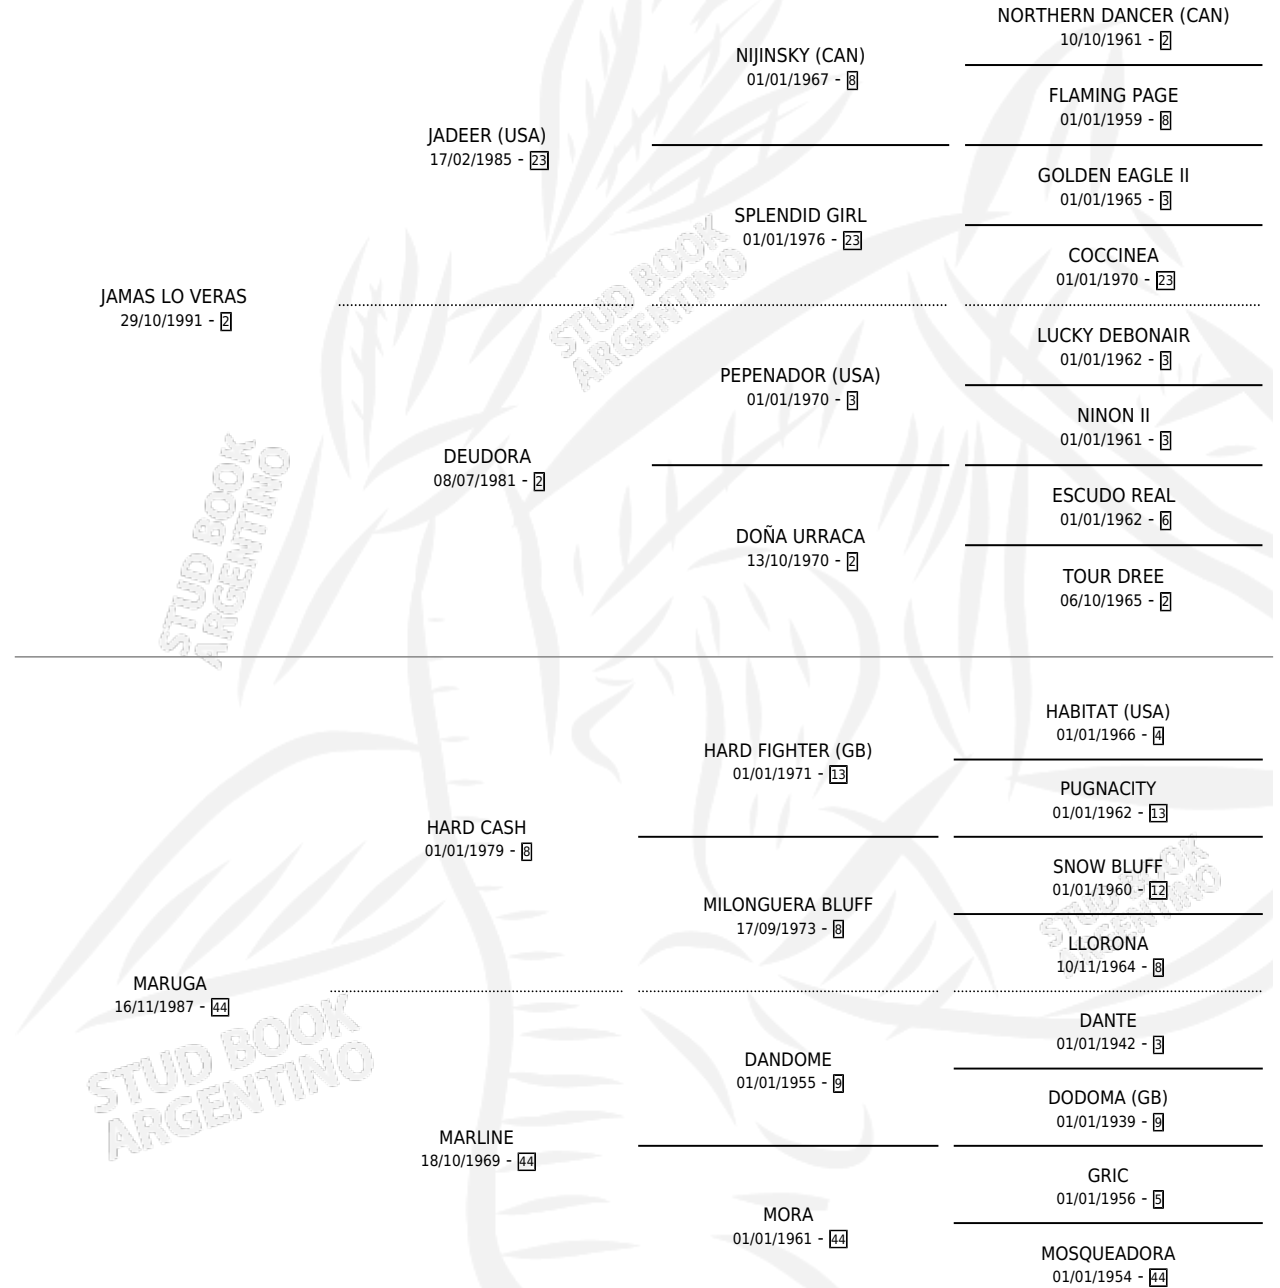

PERLA DEL VALLE

por JAMAS LO VERAS y MARUGA por HARD CASH

Argentina · Hembra · Zaino · SP · 11/11/2000
Familia 44-p · Volumen 37

ESTADO

TIPIFICACIÓN SANGUÍNEA	X
TIPIFICACIÓN POR ADN	X
PASAPORTE	X
IDENTIFICACIÓN POR MICROCHIP	X
REPRODUCTOR	X

Lugar de nacimiento: Huiliche

Criador: Sin dato

PEDIGREE

PERLA DEL VALLE

Datos oficiales del Stud Book Argentino

Documento generado el 09/05/2026

studbook.org.ar