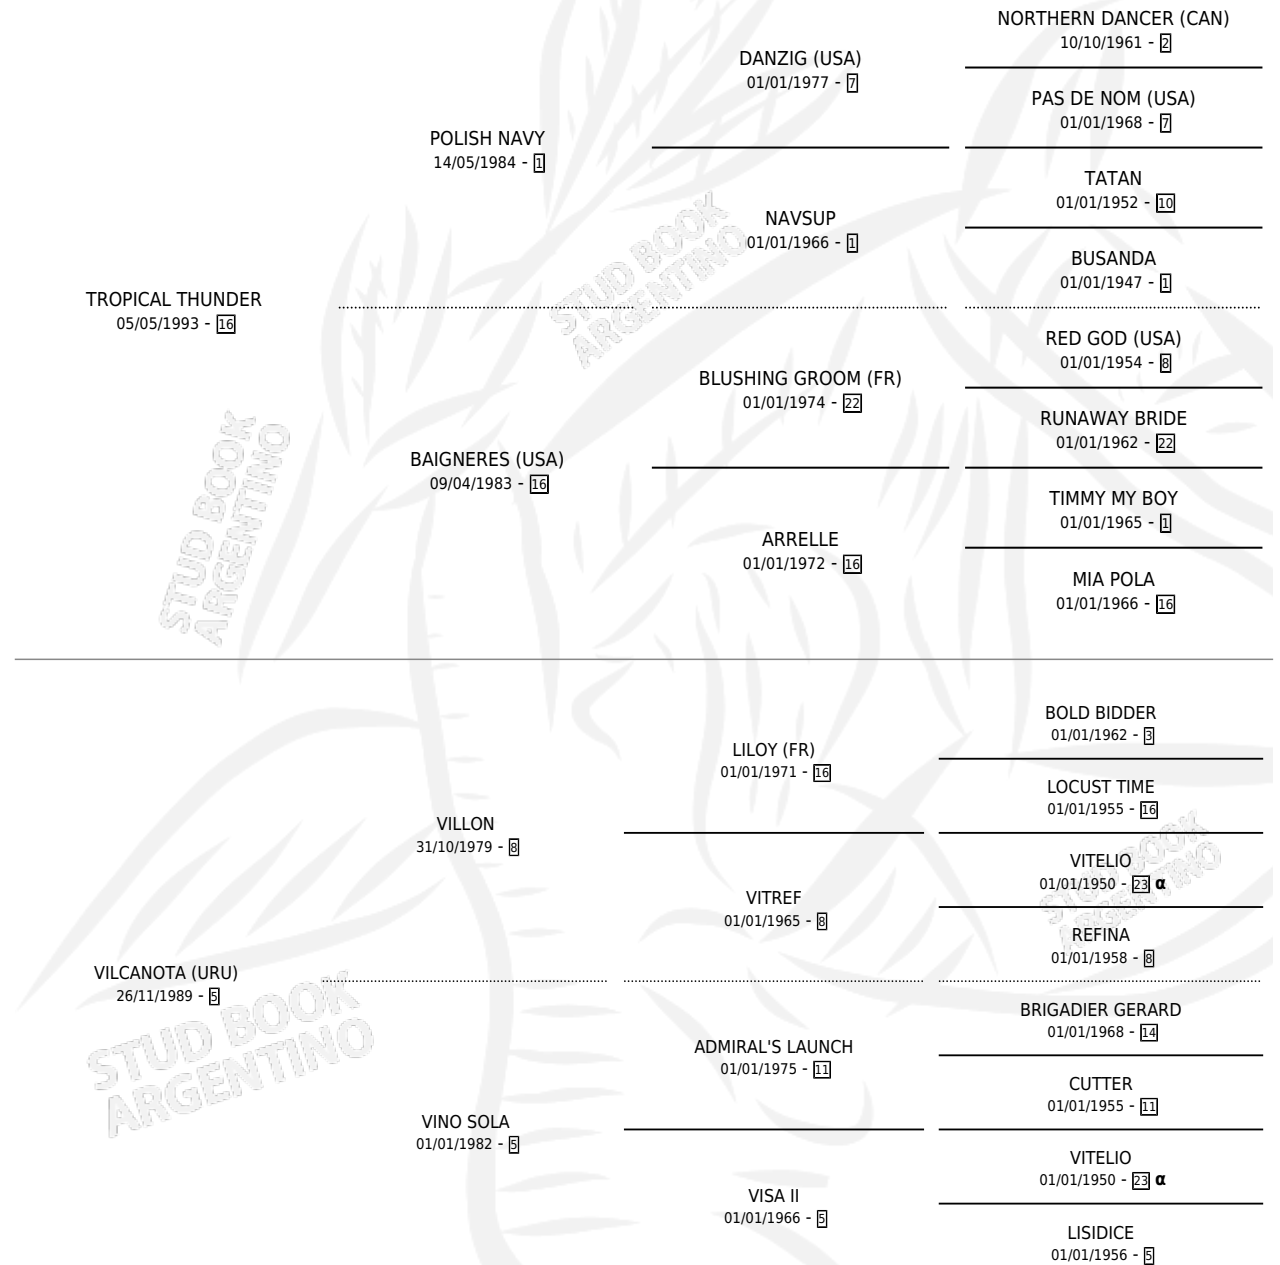

TROPICAL BOSCH

por TROPICAL THUNDER y VILCANOTA (URU) por VILLON

Argentina · Macho · Zaino Colorado · SP · 03/11/2000
Familia 5-e · Volumen 37

ESTADO

TIPIFICACIÓN SANGUÍNEA	X
TIPIFICACIÓN POR ADN	X
PASAPORTE	X
IDENTIFICACIÓN POR MICROCHIP	X
REPRODUCTOR	X

Lugar de nacimiento: Huiliche

Criador: Sin dato

PEDIGREE

INBREEDING : α

TROPICAL BOSCH

Datos oficiales del Stud Book Argentino

Documento generado el 12/06/2026

studbook.org.ar