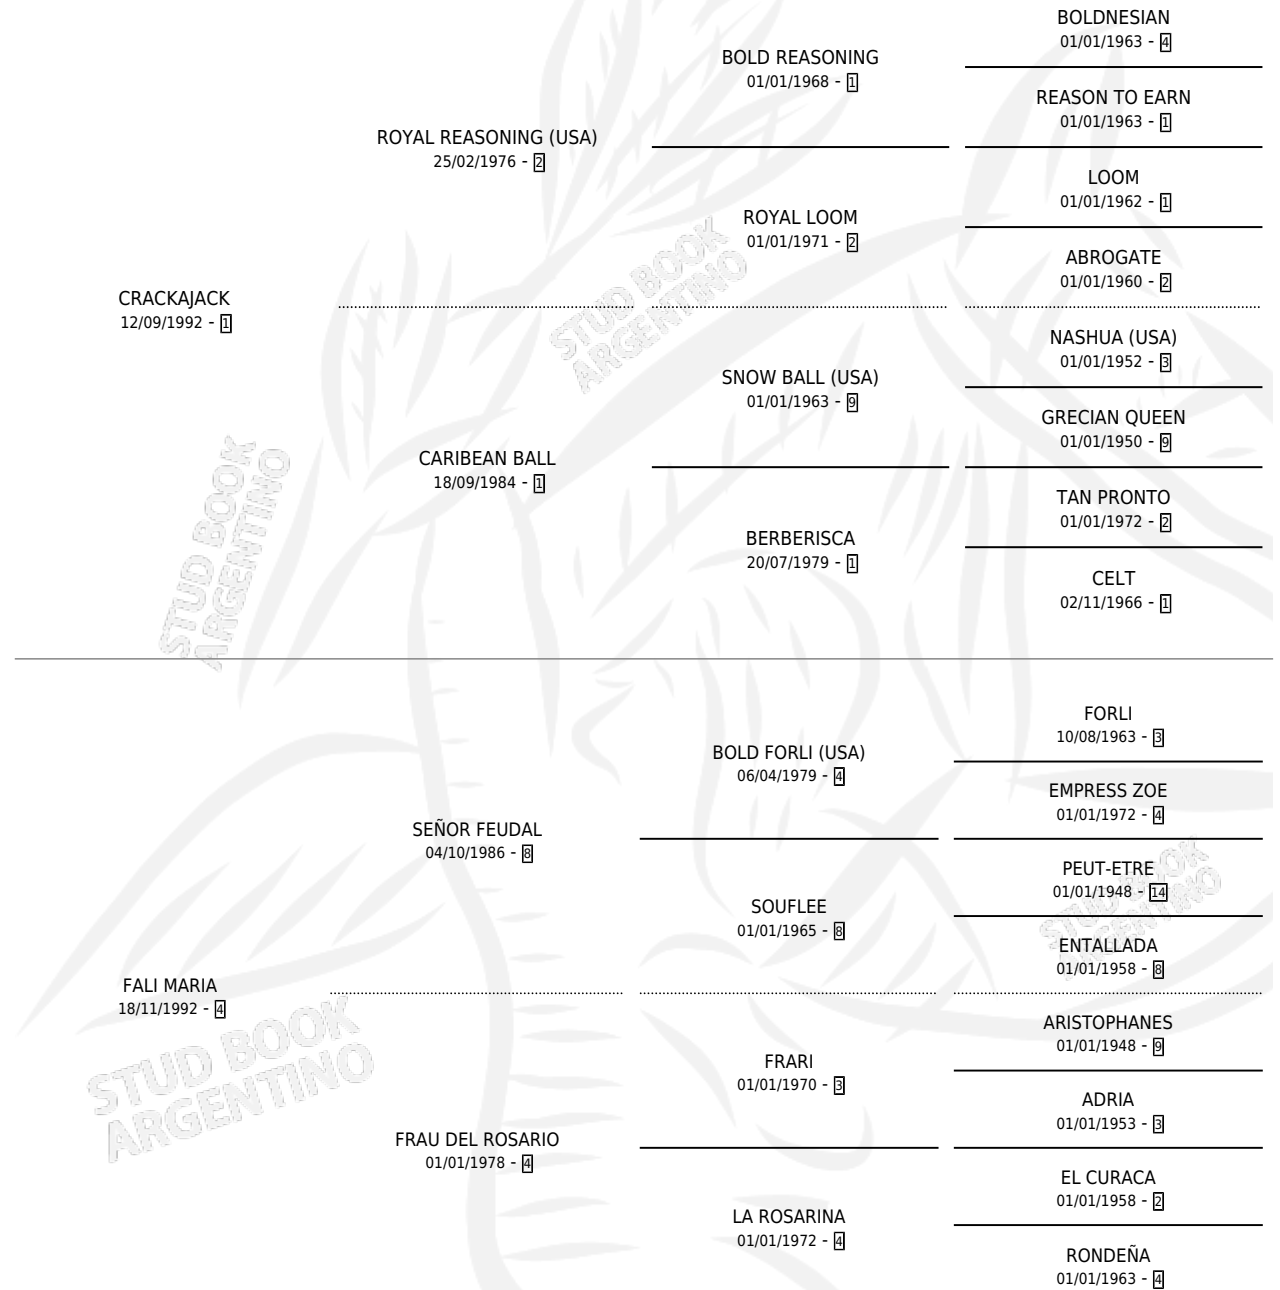

CICELLY

por CRACKAJACK y FALI MARIA por SEÑOR FEUDAL

Argentina · Hembra · Zaino Doradillo · SP · 14/11/2000
Familia 4-m · Volumen 37

ESTADO

TIPIFICACIÓN SANGUÍNEA	✓
TIPIFICACIÓN POR ADN	X
PASAPORTE	X
IDENTIFICACIÓN POR MICROCHIP	X
REPRODUCTOR	X

Lugar de nacimiento: Don Eduardo L

Criador: Sin dato

PEDIGREE