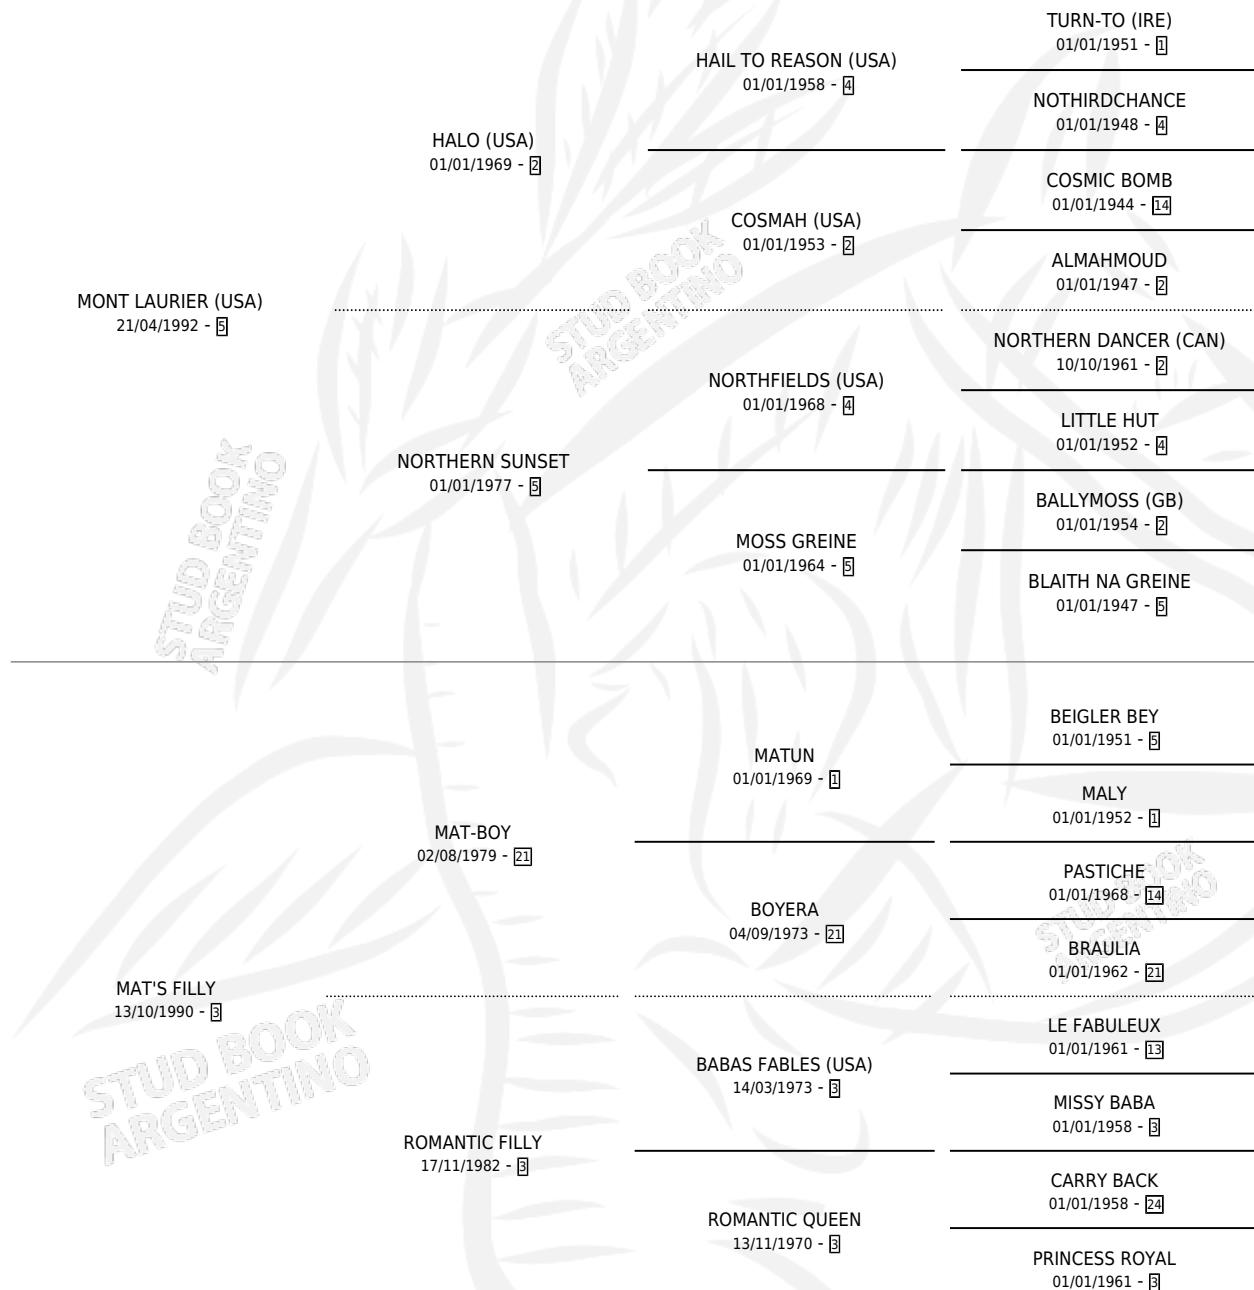

Lugar de nacimiento: Dilu

Criador: Sin dato

~

HIJOS

	MACHOS	HEMBRAS
7 NACIERON	5	2
3 CORRIERON	2	1
3 GANARON	2	1
0 GANADORES CL	0 GANADORES GR	0 GANADORES G1

PEDIGREE

S

cimientos 7 / Efectividad 38.89%

PADRILLO	PRODUCTO	CRIADOR	1ER SERVICIO	ÚLTIMO SERVICIO
ARTERO CAT	∅		29/11/2025	01/12/2025
CAPAZ QUE	∅		06/08/2024	10/11/2024
ARTERO CAT	∅		19/09/2023	21/09/2023
ARTERO CAT	∅		01/11/2022	03/11/2022
ARTERO CAT	ARTERO CAPAZ (M Z, 10/08/2022)	MANZIONE JUAN ANTONIO	01/09/2021	01/09/2021
INVOLTINO	∅		26/11/2019	26/11/2019
ARTERO CAT	CAPACITADO CAT (M Z, 04/10/2019) •MURIÓ EL 25/10/2019•	MANZIONE JUAN ANTONIO	18/10/2018	19/10/2018
ARTERO CAT	∅		31/08/2017	05/09/2017
INTERPRETAZO	∅		08/11/2016	10/11/2016
ARTERO CAT	∅		27/11/2015	24/12/2015
MASTER OF HOUNDS (USA)	∅		20/11/2013	09/12/2013
FORTY FABULOSO	∅		04/12/2011	04/12/2011
BAHIARO	∅		13/11/2010	01/12/2010
COLONIAL AFFAIR (USA)	POPPY HONEY (H Z, 06/11/2010)	BREATURE SEBASTIAN ALBERTO	05/12/2009	05/12/2009
SEBI HALO	CHIFLETE HALO (M Z, 26/11/2009)	BREATURE SEBASTIAN ALBERTO	02/11/2008	17/12/2008
EL RULETERO	CAPAZ SEA BUENO (M Z, 03/10/2008)	BREATURE SEBASTIAN ALBERTO	29/09/2007	20/10/2007
EL RULETERO	RE CAPAZ (M ZN, 14/09/2007)	SIN DATO	05/09/2006	10/10/2006
EL RULETERO	CAPAZ QUE SI (H Z, 02/08/2006)	SIN DATO	01/09/2005	18/09/2005