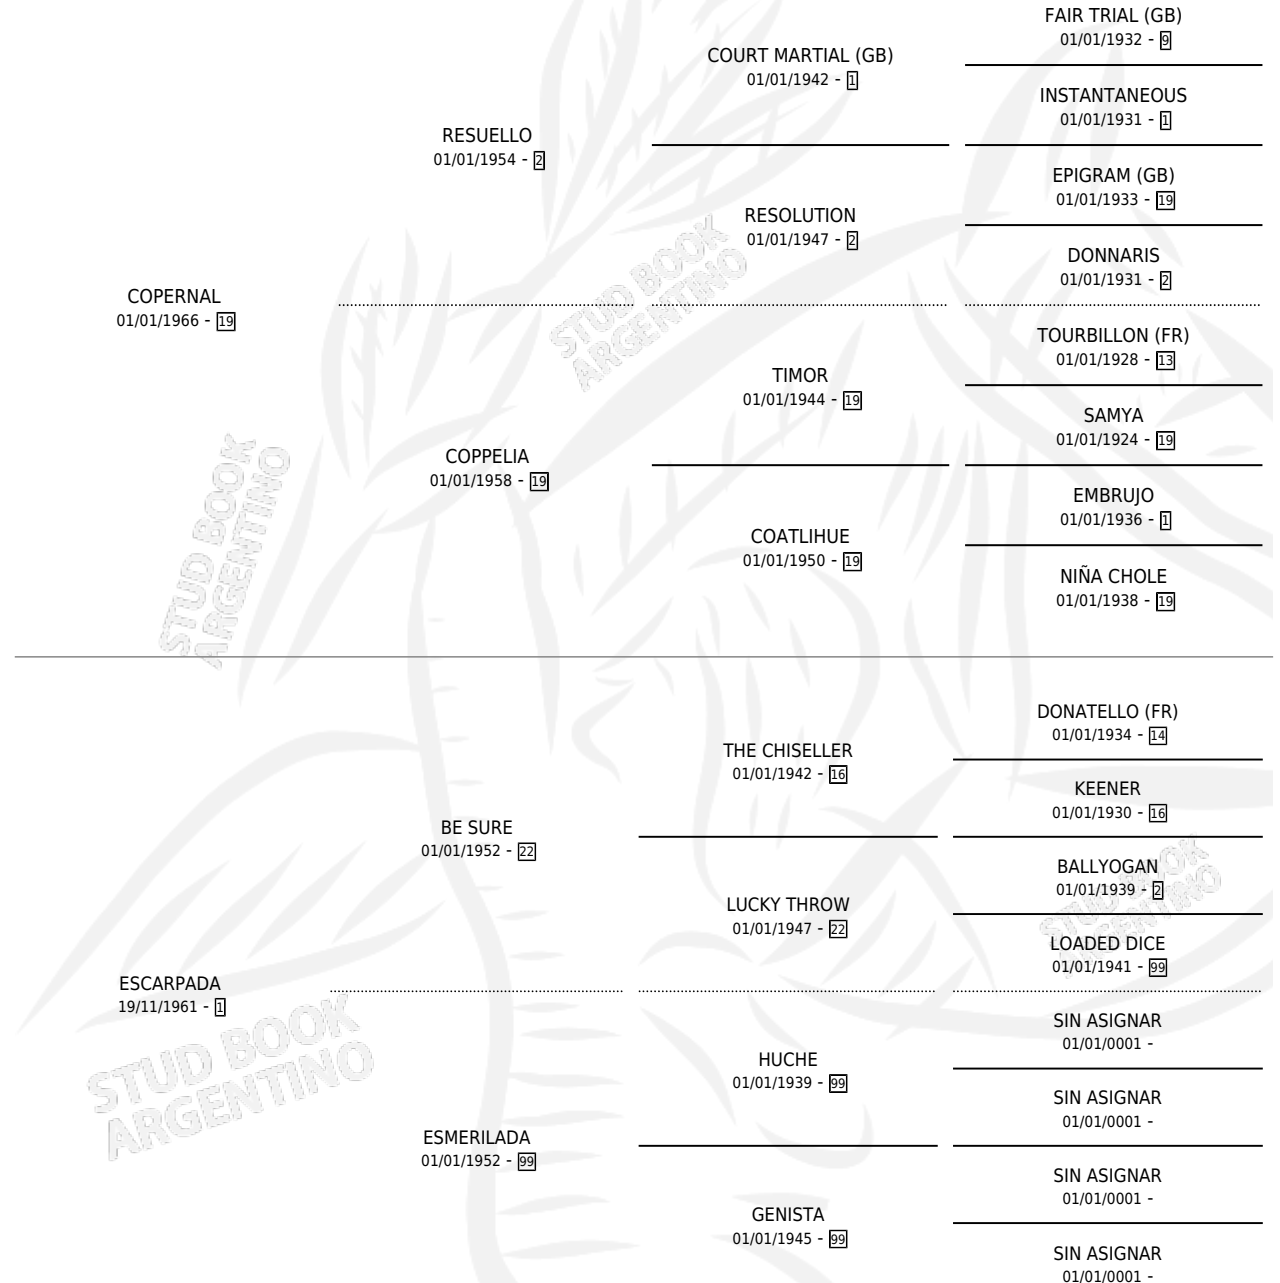

ESTADO REAL

por COPERNAL y ESCARPADA por BE SURE

Argentina · Macho · Tordillo · SP · 14/12/1973
Familia 1 · Volumen 28

ESTADO

TIPIFICACIÓN SANGUÍNEA	X
TIPIFICACIÓN POR ADN	X
PASAPORTE	X
IDENTIFICACIÓN POR MICROCHIP	X
REPRODUCTOR	X

Lugar de nacimiento: Campo particular

Criador: Sin dato

PEDIGREE

ESTADO REAL

Datos oficiales del Stud Book Argentino

Documento generado el 11/06/2026

studbook.org.ar